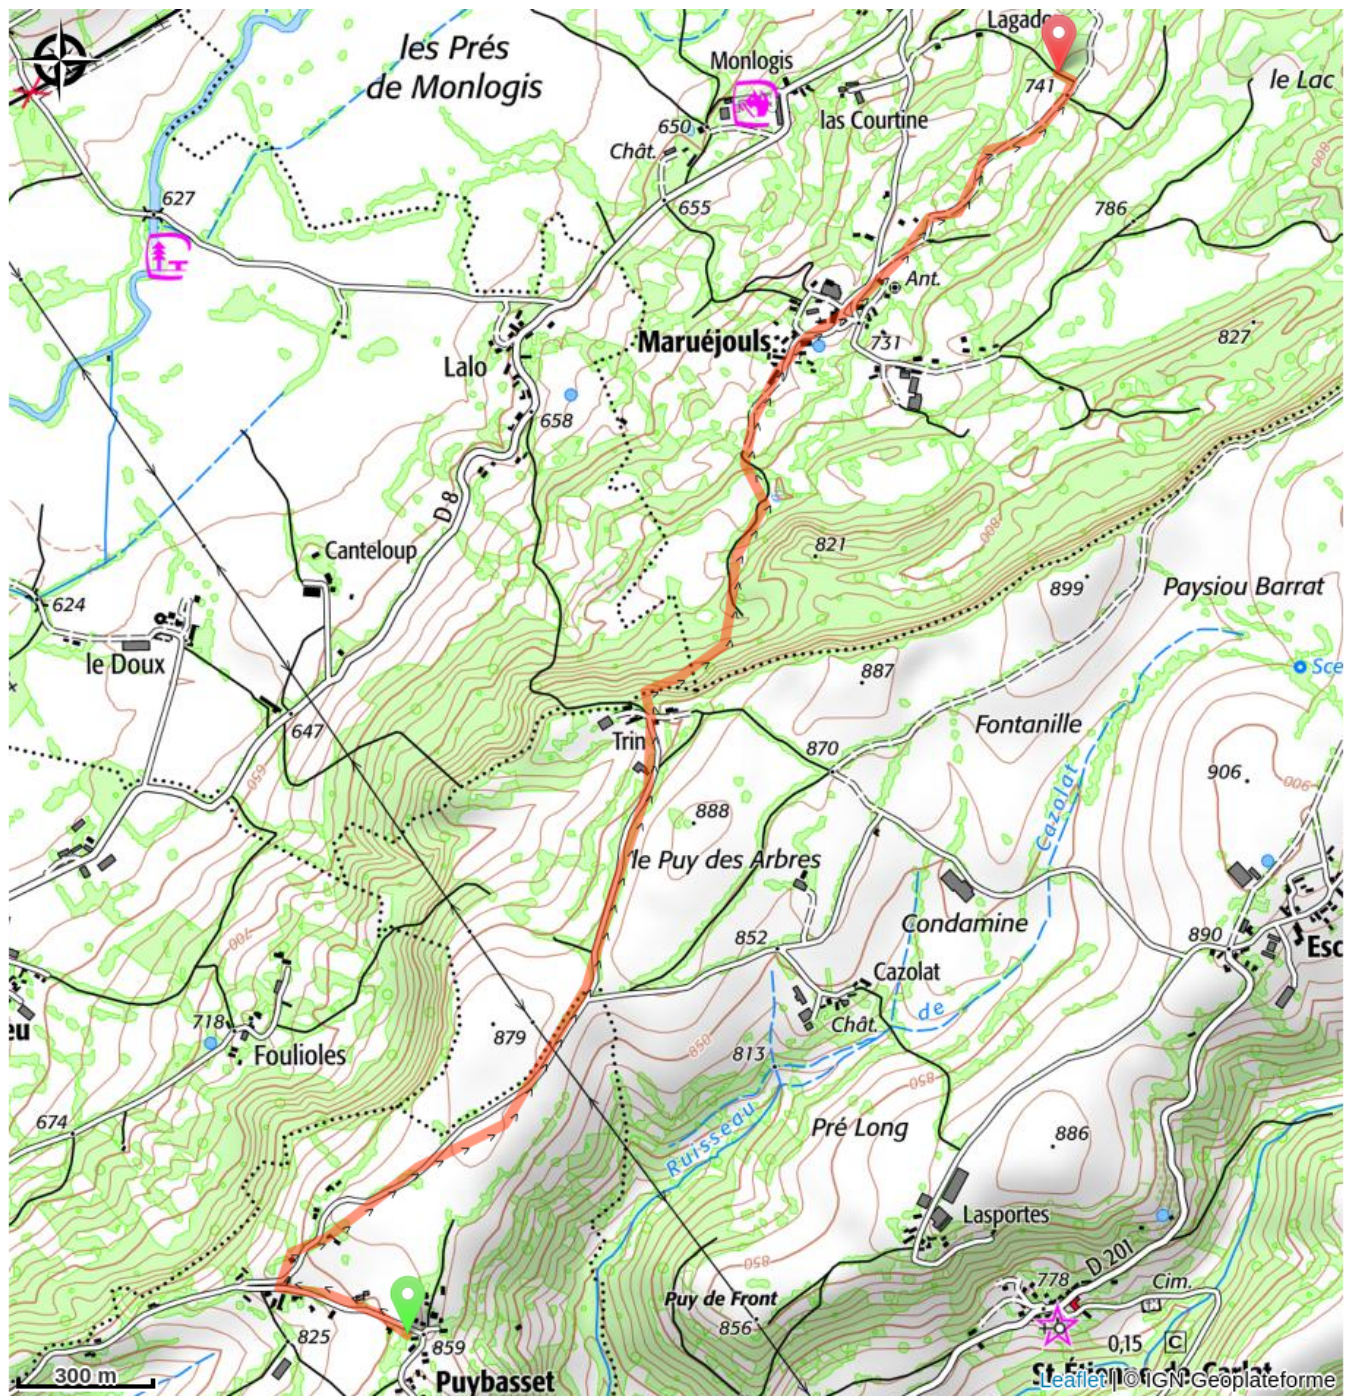

Piste équestre Las Courtines Puy

No photo

Infos pratiques

Pratique : Equestre

Longueur : 4.0 km

Dénivelé positif : 52 m

Difficulté : Facile

Type : Aller-retour

Itinéraire

Départ : Puybasset

Arrivée : Las courtines

Profil altimétrique

Altitude min 726 m Altitude max 871 m

Sur votre route...

Toutes les informations pratiques