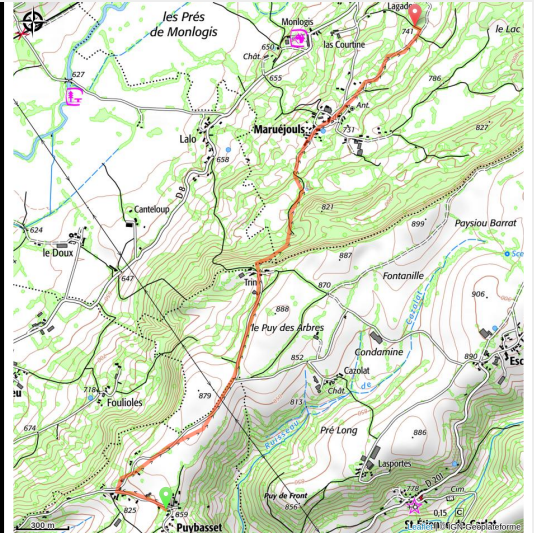

Piste équestre Las Courtines Puy

No photo

Infos pratiques

Pratique : Equestre

Longueur : 4.0 km

Dénivelé positif : 52 m

Difficulté : Facile

Type : Aller-retour

Itinéraire

Départ : Puybasset

Arrivée : Las courtines

Profil altimétrique

Altitude min 726 m Altitude max 871 m

Sur votre route...

Toutes les informations pratiques