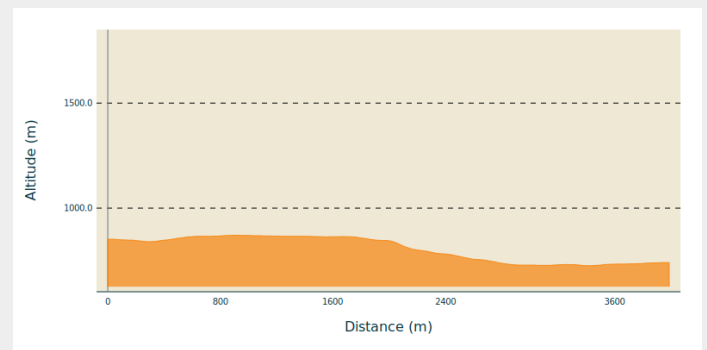

Piste équestre Las Courtines Puy

No photo

Infos pratiques

Pratique : Equestre

Longueur : 4.0 km

Dénivelé positif : 52 m

Difficulté : Facile

Type : Aller-retour

Itinéraire

Départ : Puybasset

Arrivée : Las courtines

Profil altimétrique

Altitude min 726 m Altitude max 871 m

Sur votre route...

Toutes les informations pratiques