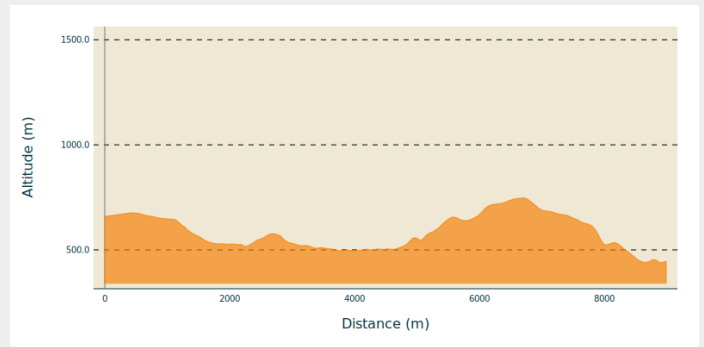

Piste Montamat-Bazaygues

No photo

Infos pratiques

Longueur : 9.0 km

Dénivelé positif : 403 m

Itinéraire

Départ : Montamat
Arrivée : Bazaygues

Profil altimétrique

Altitude min 439 m Altitude max 747 m

Sur votre route...

Toutes les informations pratiques