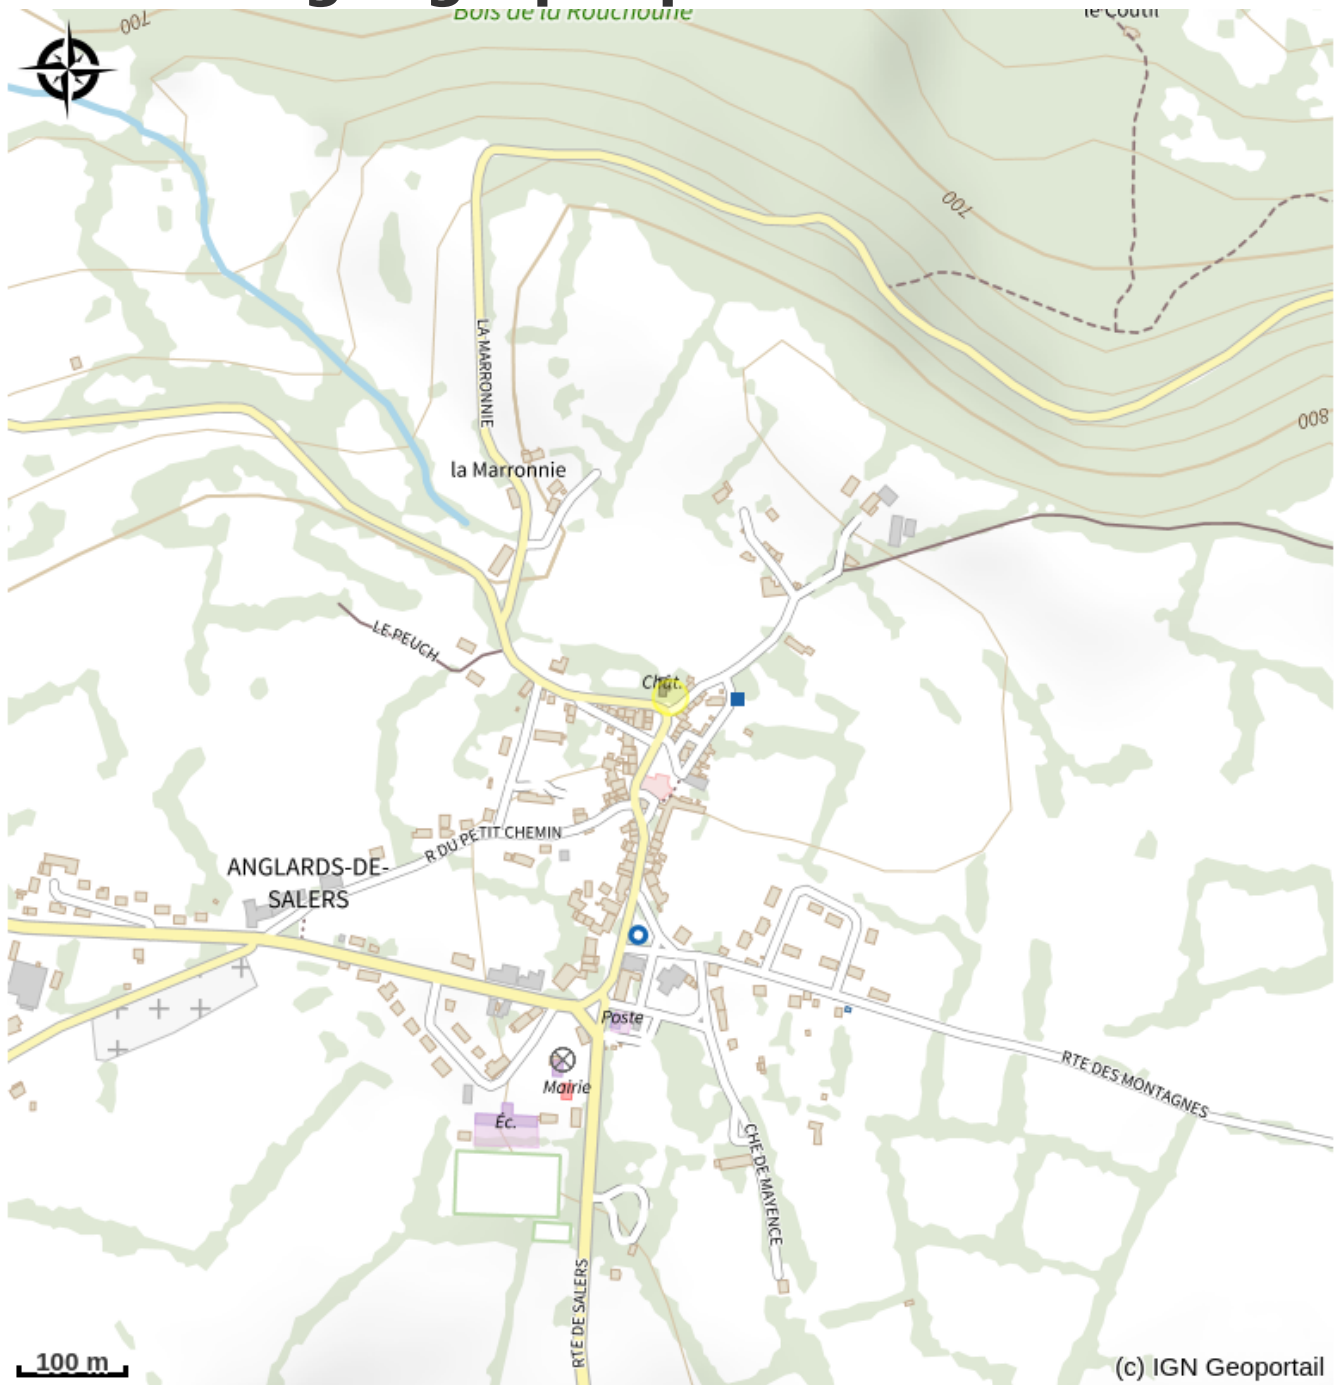

Situation géographique

Toutes les infos pratiques

Informations pratiques

Ouverture:

Du 30/04 au 01/05, tous les jours de 14h à 18h.

Du 07/05 au 08/05, tous les jours de 14h à 18h.

Du 14/05 au 15/05, tous les jours de 14h à 18h.