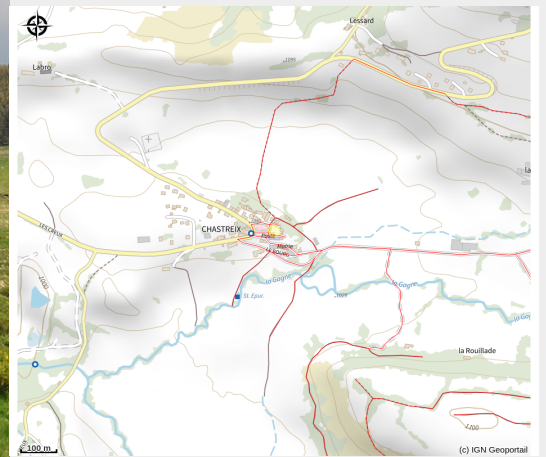

Maison de la Réserve Naturelle de Chastreix-Sancy

Monts Dore

Crédit photo : Maison de la Réserve Naturelle de Chastreix-Sancy (DR Office de Tourisme du Sancy)

Espace ludique et pédagogique. Vitrine des richesses patrimoniales de la réserve naturelle de Chastreix-Sancy et plus largement du Parc Naturel Régional des volcans d'Auvergne.

Infos pratiques

Categorie : A faire

Catégorie : Sites de visite

Description

Plusieurs expositions temporaires et thématiques sont proposées tout au long de l'année.

La maison de la réserve est également le lieu de rendez-vous pour les animations et le lieu de départ pour de nombreuses balades.

Pour participer, il vous suffit de vous rapprocher d'un des bureaux de tourisme du Sancy ou des équipes de la réserve.

Point info gardes : rencontre avec les gardiens de la montagne.

Les gardes de la réserve viennent régulièrement poser leur longue-vue à l'entrée du val de Courre pour permettre aux visiteurs d'observer les animaux, échanger sur leur métier et présenter les beautés de réserve. N'hésitez pas à aller à leur rencontre pour poser vos questions !