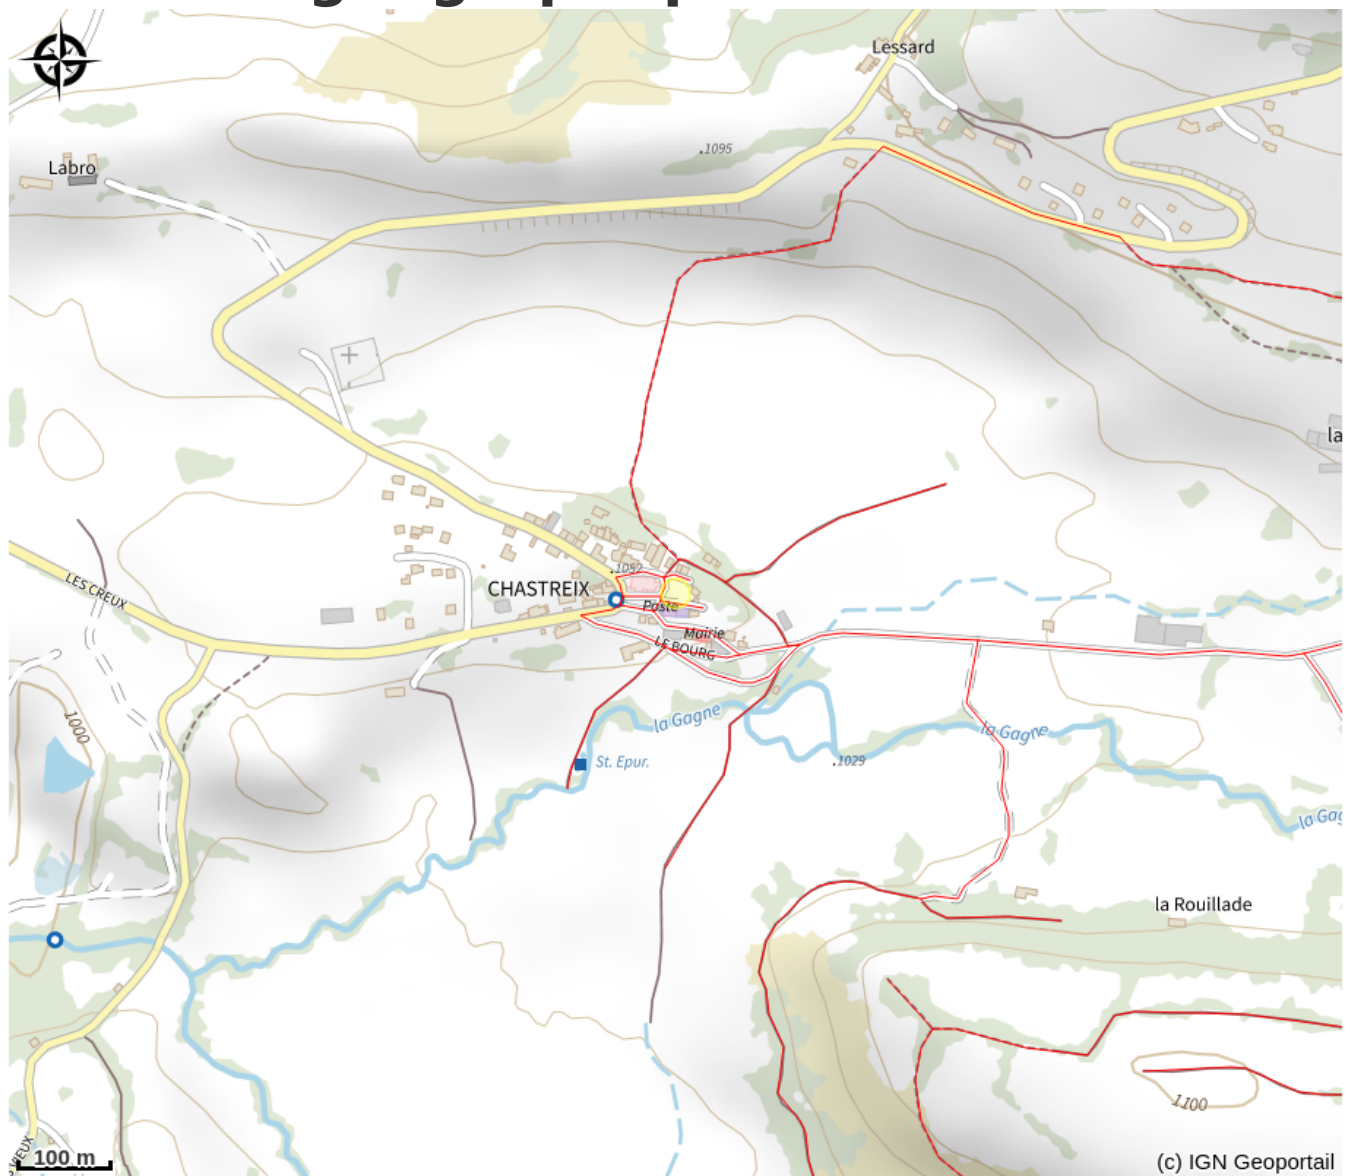

Situation géographique