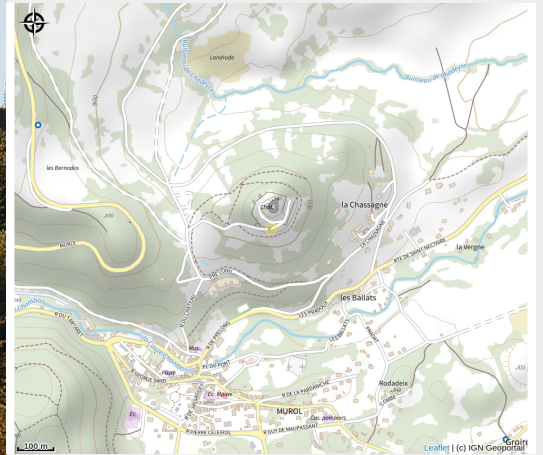

Découverte du Château de Murol

Monts Dore

Crédit photo : Château de Murol (DR Office de tourisme du Sancy)

Forteresse juchée sur son promontoire basaltique.

La visite du château est à la fois ludique et historique, c'est une promesse de voyage dans le temps pour petits et grands. Venez découvrir la cour de Guillaume en 1424.

Infos pratiques

Categorie : A faire

Description

Arpentez les différentes pièces restaurées et scénographiées du château en compagnie de personnages costumés et découvrez ainsi la vie à la cour de Guillaume de MuroI en 1424. Partez à l'assaut du château en compagnie des cavaliers qui vous emporteront dans de folles joutes équestres. Faites de vos enfants de véritables petits chevaliers grâce à un entraînement militaire placé sous le signe de la bonne humeur. Apprenez les savoir-faire des artisans d'antan au détour du potager médiéval et enfin, prenez de la hauteur sur le chemin de ronde en contemplant un panorama exceptionnel à 360° sur le massif du Sancy et les autres paysages environnants. Animations et spectacles selon programmation : www.muroIchateau.com
Il n'y a pas de réservations pour nos animations.