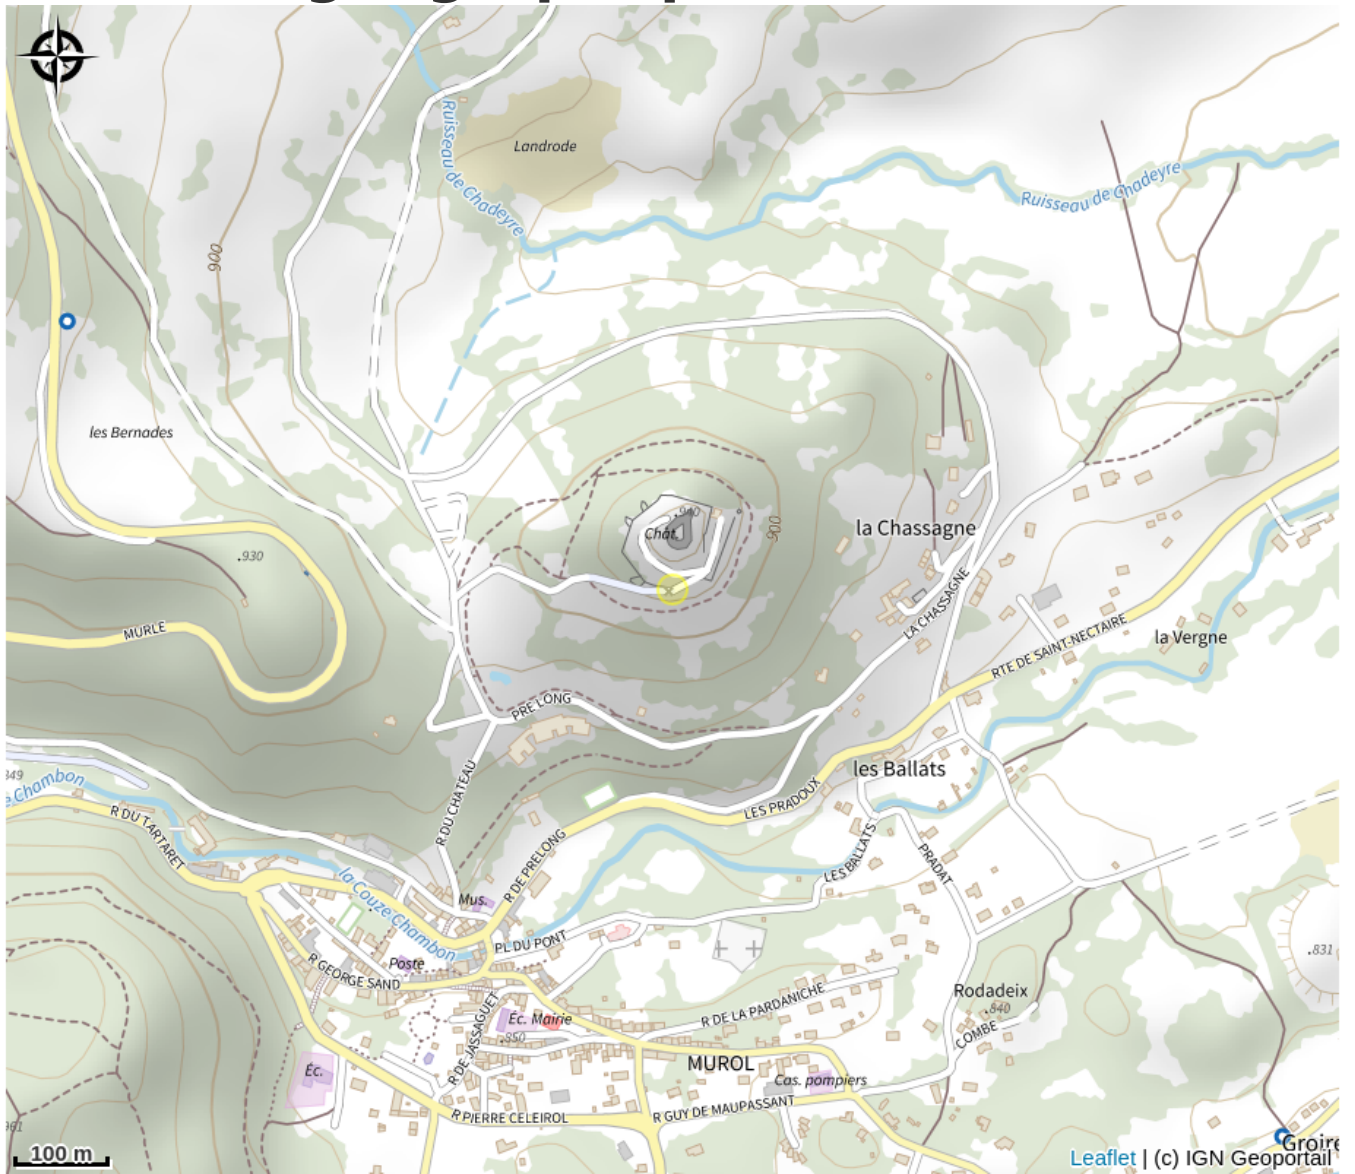

Découverte du Château de Murol

Monts Dore

Crédit photo : Château de Murol (DR Office de tourisme du Sancy)

Forteresse juchée sur son promontoire basaltique.

La visite du château est à la fois ludique et historique, c'est une promesse de voyage dans le temps pour petits et grands. Venez découvrir la cour de Guillaume en 1424.

Fermeture exceptionnelle le 14 juillet.

Fermé le 14 juillet.

Du 01/09 au 30/09/2024

Ouverture tous les jours de 10h à 19h.

Horaires de dernière entrée tous les jours à 18h.

Situation géographique

Toutes les infos pratiques

Informations pratiques

Ouverture:

Du 05/02 au 06/03/2022, tous les jours de 10h à 18h.

Visite libre

Visite guidée, tous les jours à 10h30 - 11h30 - 14h et 16h (durée 30 minutes) sans supplément tarifaire.