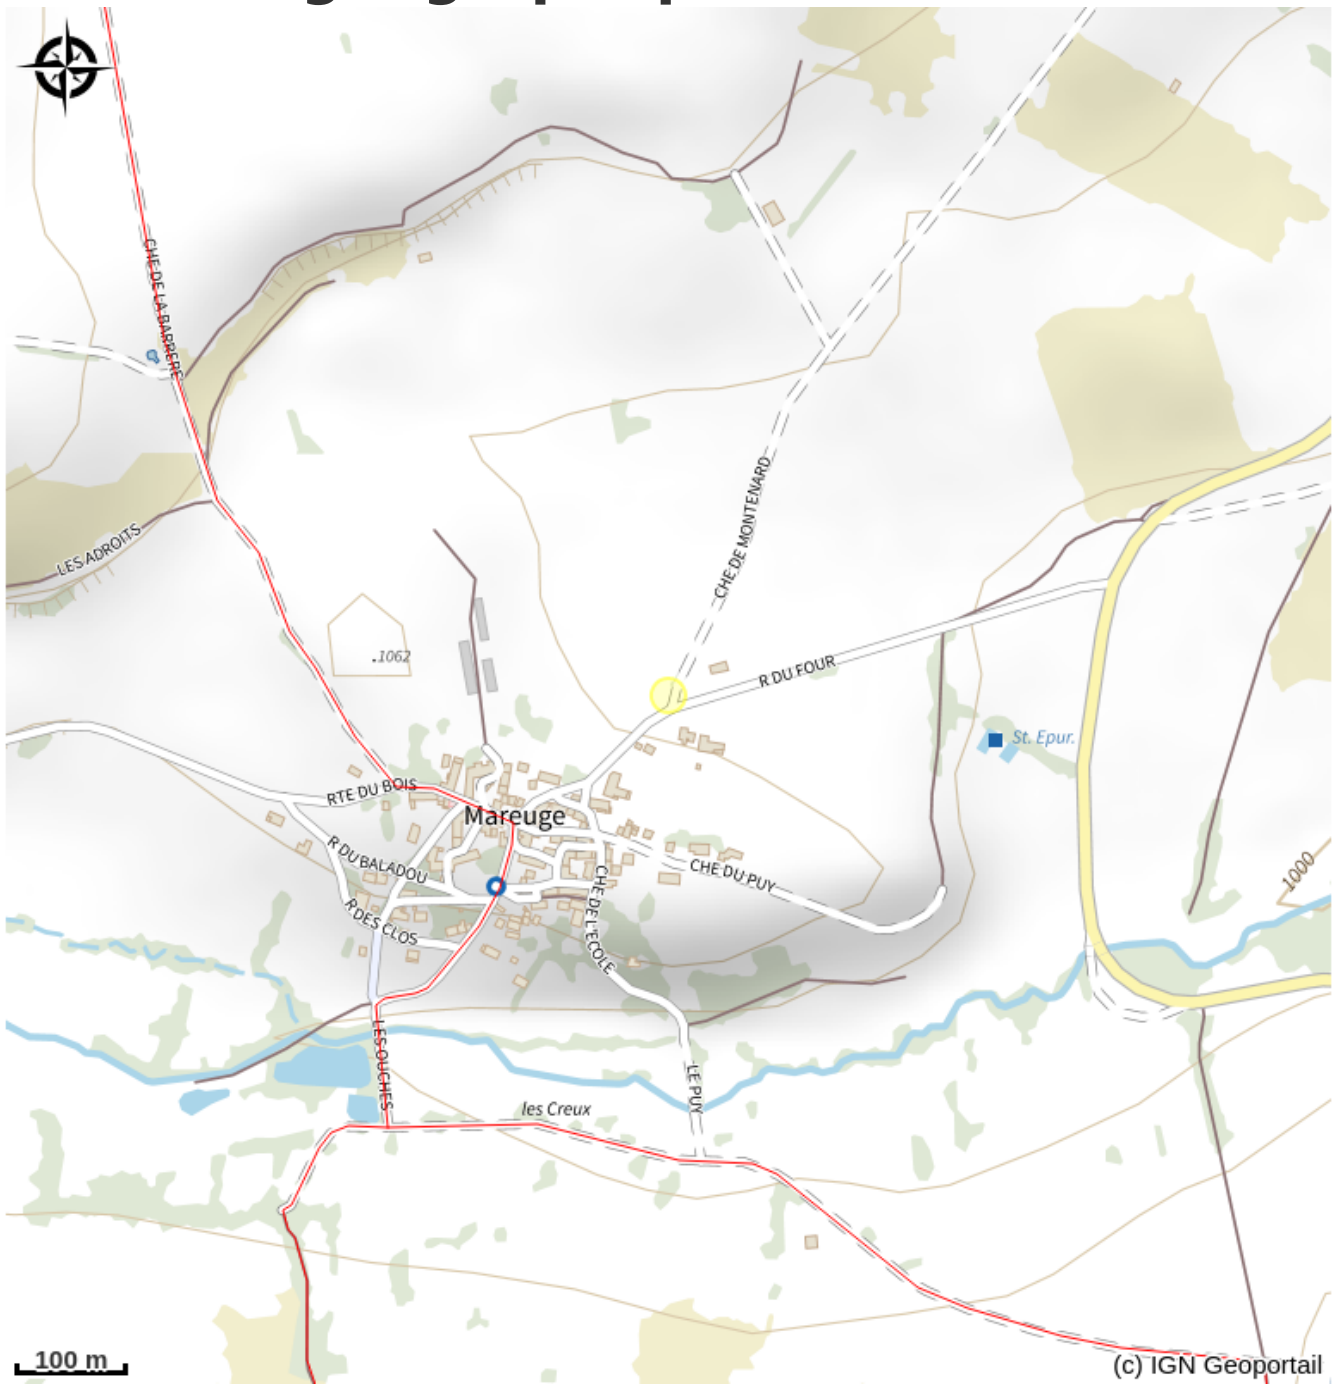

Fermé lundi et dimanche.

Situation géographique

Toutes les infos pratiques

Informations pratiques

Ouverture:

Du 01/12/2021 au 31/03/2022

Ouverture le lundi, mardi, jeudi et vendredi de 14h à 18h. Le mercredi de 10h à 12h et de 14h à 18h. Le samedi de 10h à 12h.