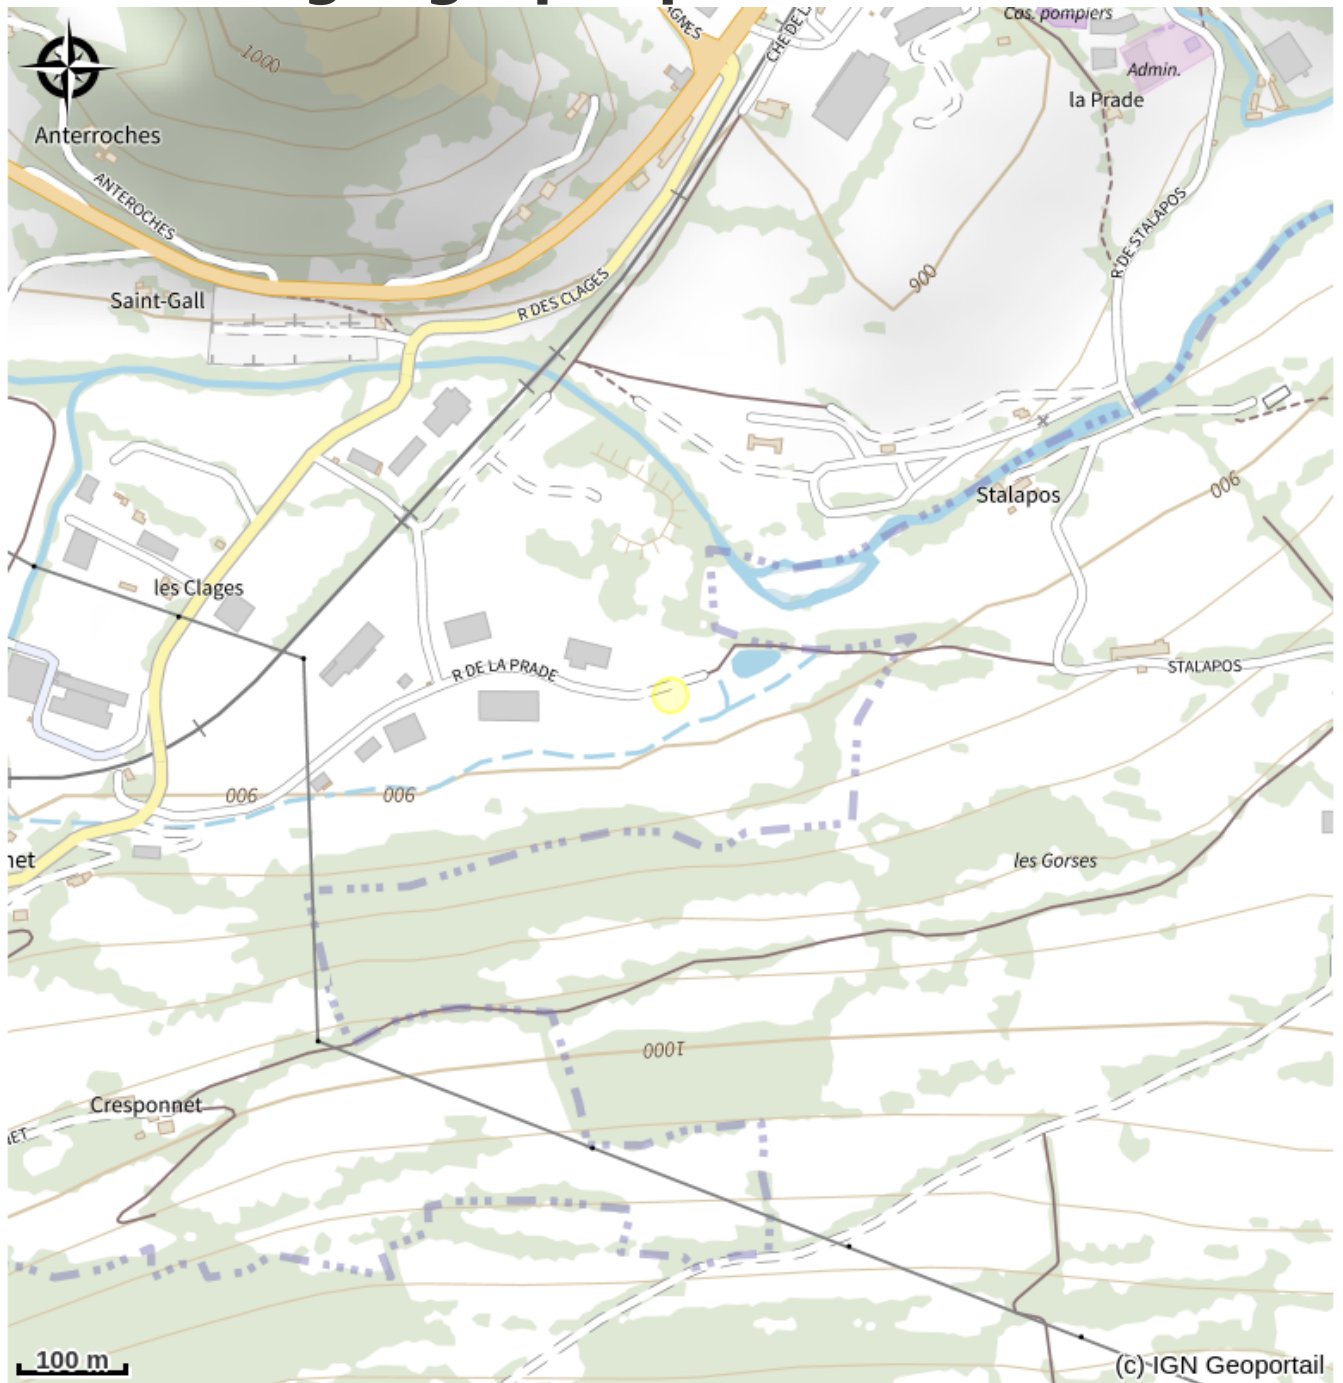

# SARL Gouze, tailleur de pierres

Monts du Cantal

*L'entreprise exploite une carrière située à Albepierre-Bredons pour extraire la pierre des Cunes. Cette pierre volcanique sert aujourd'hui principalement pour des travaux de restauration du patrimoine bâti.*

# Description

**Ouverture:**

Toute l'année.

# Situation géographique