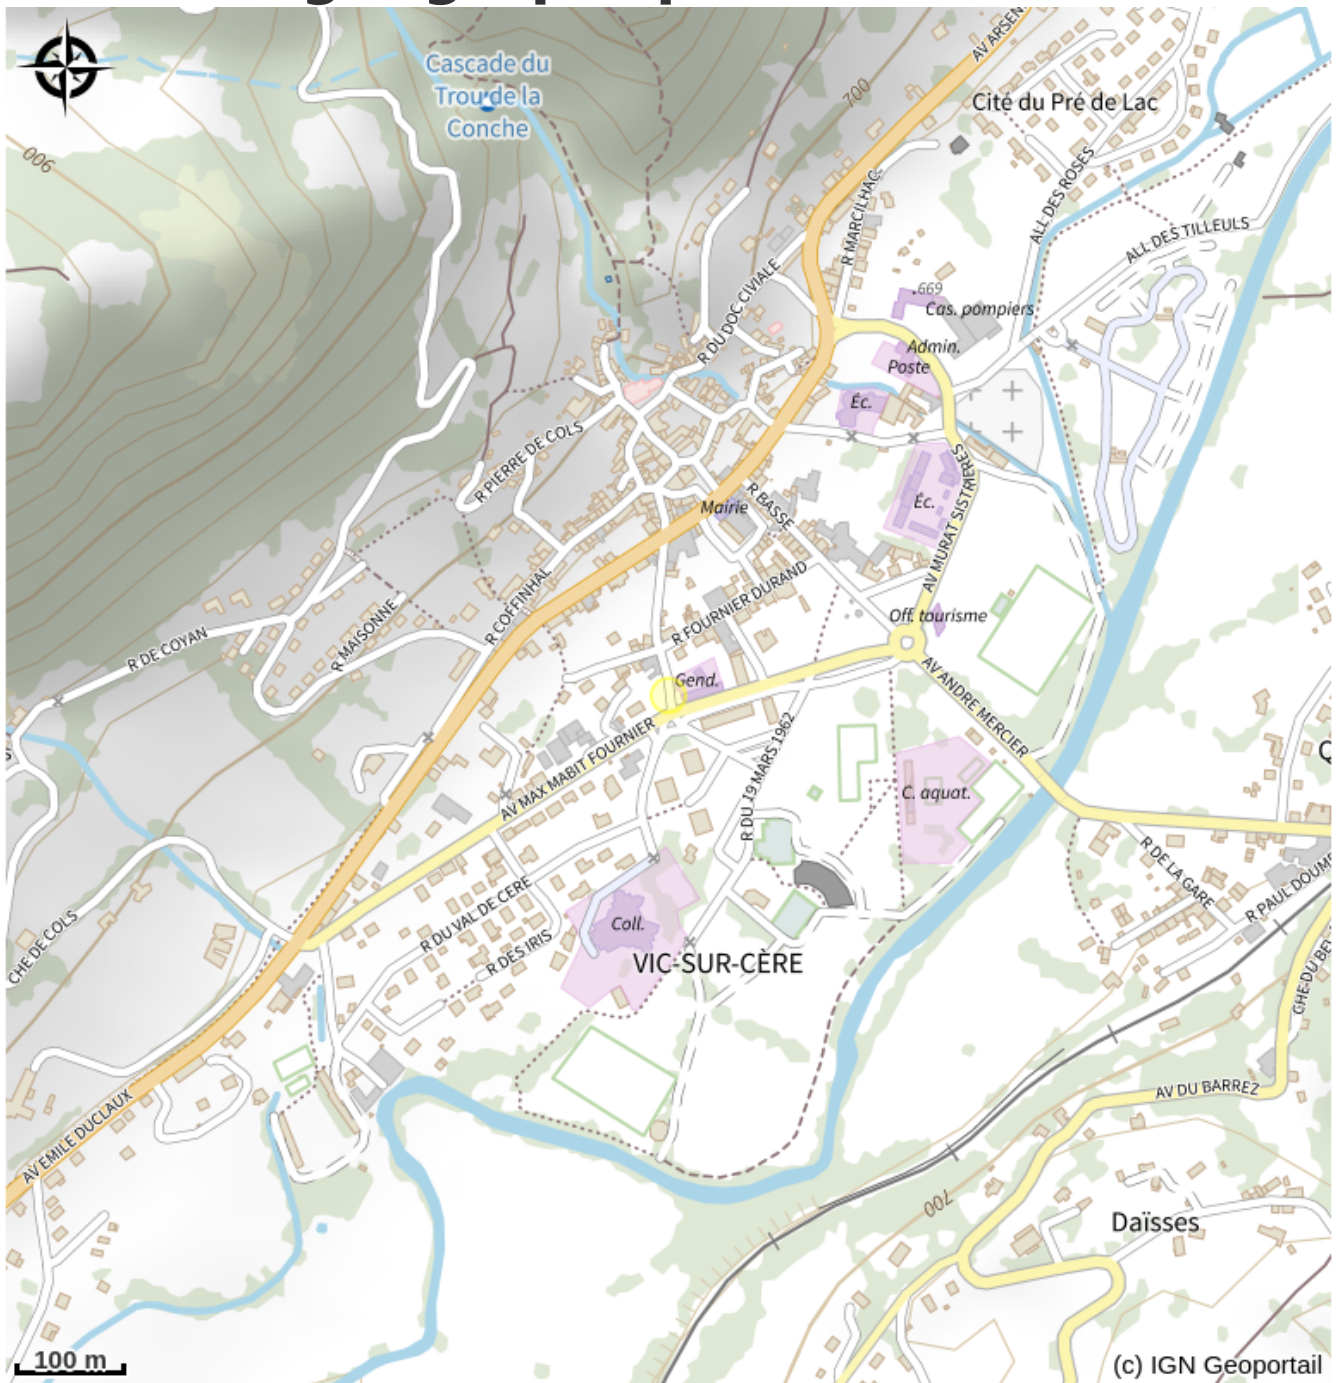

Mardi et vendredi ouvert de 9h30 à 13h.

Lundi, mercredi et jeudi de 15h à 18h30 (14h30 - 18h l'hiver).

Situation géographique

Toutes les infos pratiques

Informations pratiques

Ouverture:

Du 01/01 au 31/12

Ouverture le lundi, mercredi et jeudi de 15h à 18h30. Le mardi et vendredi de 9h30 à 13h.