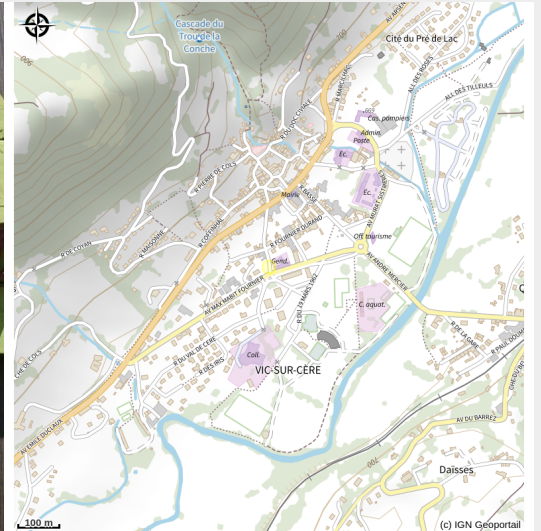

Paroles de Récup'

Monts du Cantal

Paroles de Récup'! , c'est la conviction qu'on peut donner une seconde vie aux objets pour faire de la déco et de l'utile à faible coût pour l'environnement! Nouveauté 2023 ! installation d'une friperie associative dans le magasin, ouverte 2 x1/2 journées

Infos pratiques

Catégorie : Produits et métiers d'art

Catégorie : Métiers d'art