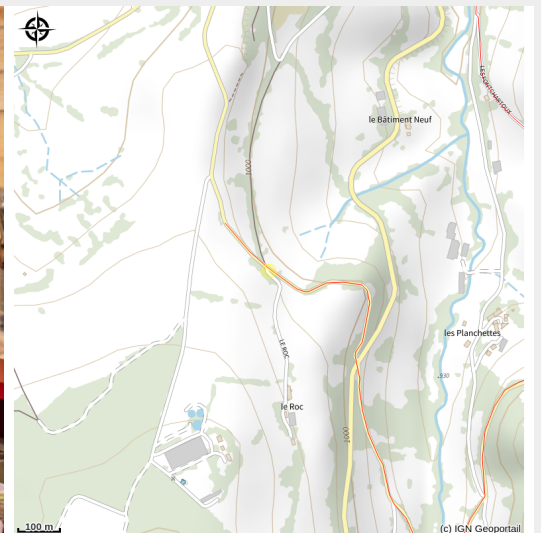

Office de tourisme Auvergne VolcanSancy - Bureau du Centre Montagnard Cap Guéry

Monts Dore

Crédit photo : Cap Guéry (Office de tourisme Auvergne VolcanSancy)

Été comme hiver, le Centre Montagnard Cap Guéry regorge d'activités et de découvertes. Notre équipe vous partagera ses meilleurs conseils pour profiter pleinement de ce site unique en mode Grand Nord !