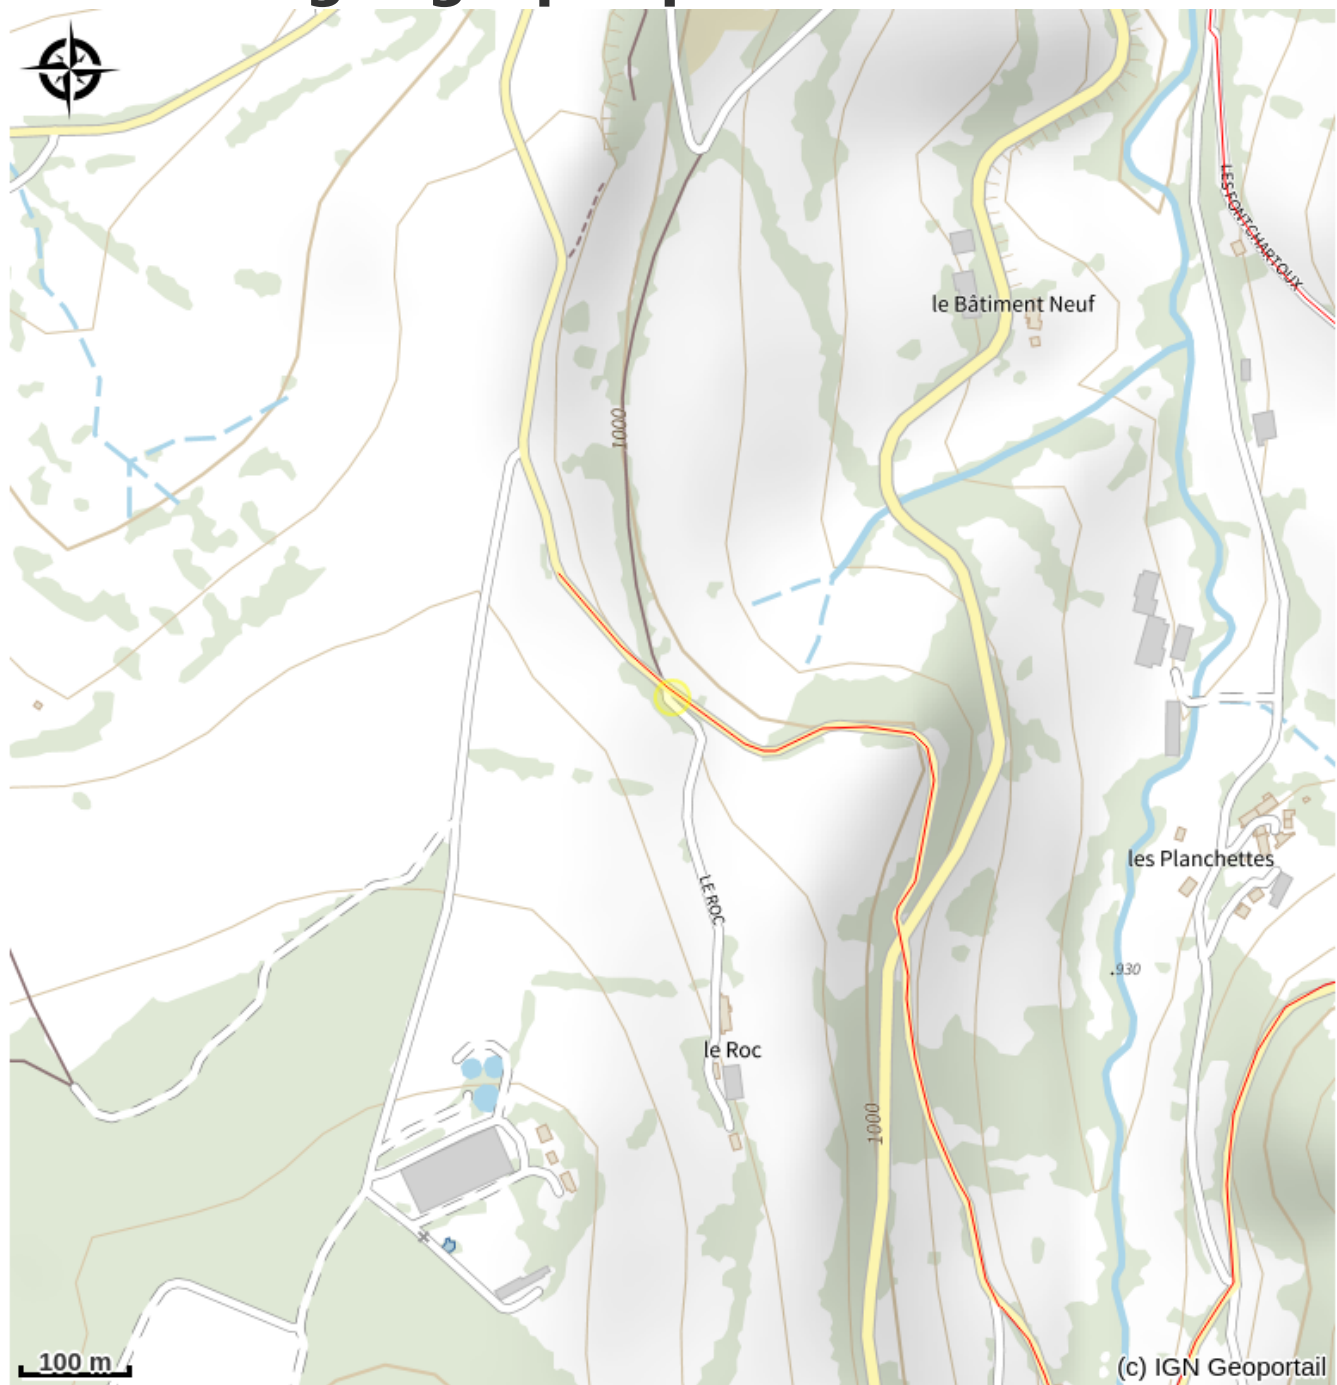

Office de tourisme Auvergne VolcanSancy - Bureau du Centre Montagnard Cap Guéry

Monts Dore

Crédit photo : Cap Guéry (Office de tourisme Auvergne VolcanSancy)

Été comme hiver, le Centre Montagnard Cap Guéry regorge d'activités et de découvertes. Notre équipe vous partagera ses meilleurs conseils pour profiter pleinement de ce site unique en mode Grand Nord !

Infos pratiques

Categorie : A faire

Catégorie : Office de tourisme

Description

Ouverture:

Fermé temporairement.

Situation géographique

Toutes les infos pratiques