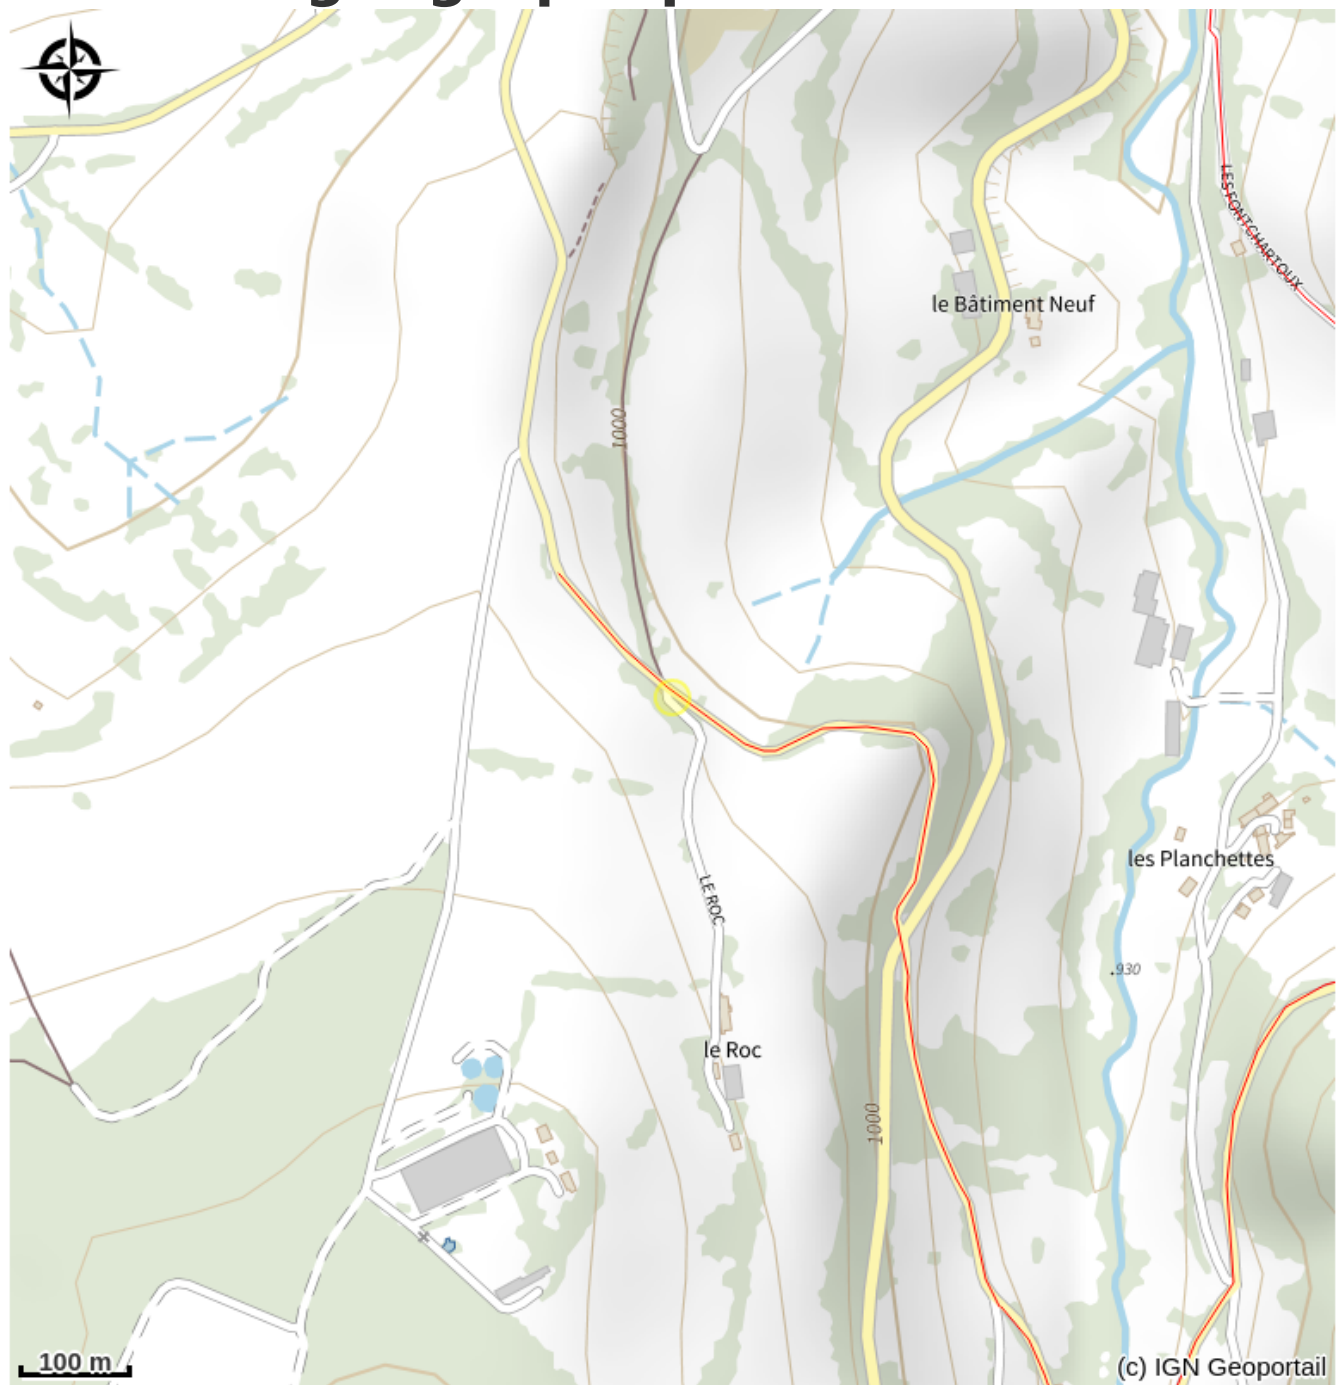

Situation géographique