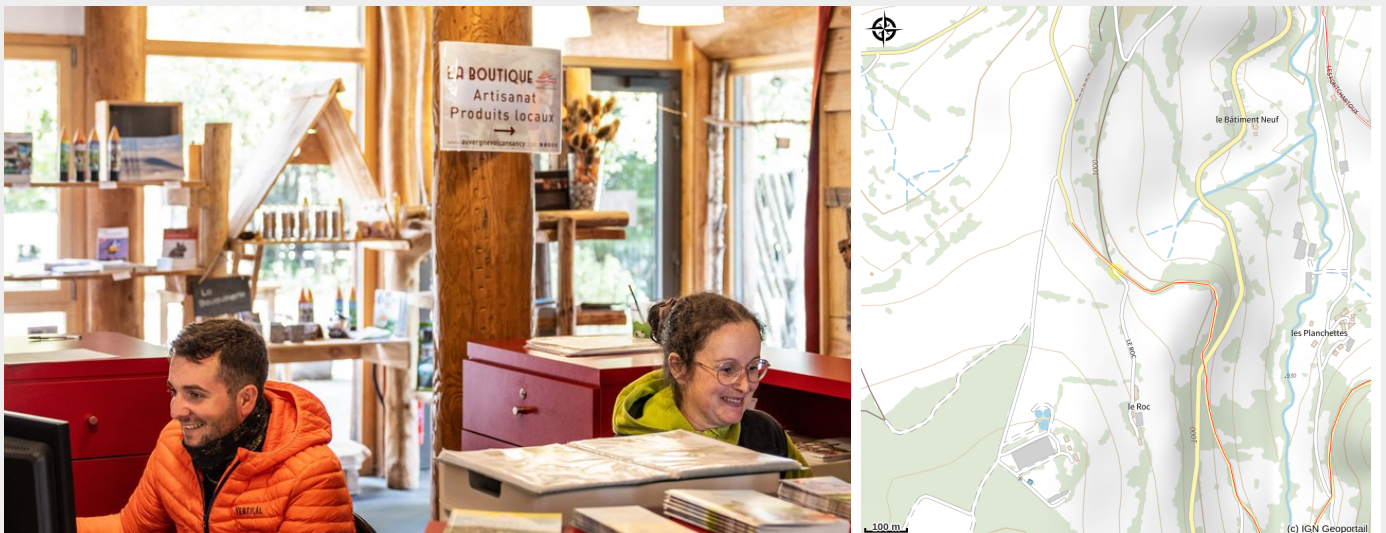

Office de tourisme Auvergne VolcanSancy - Bureau du Centre Montagnard Cap Guéry

Monts Dore

Crédit photo : Cap Guéry (Office de tourisme Auvergne VolcanSancy)

Été comme hiver, le Centre Montagnard Cap Guéry regorge d'activités et de découvertes. Notre équipe vous partagera ses meilleurs conseils pour profiter pleinement de ce site unique en mode Grand Nord !

Infos pratiques

Categorie : A faire

Catégorie : Office de tourisme

Description

Ouverture:

Fermé temporairement.

Situation géographique

Toutes les infos pratiques