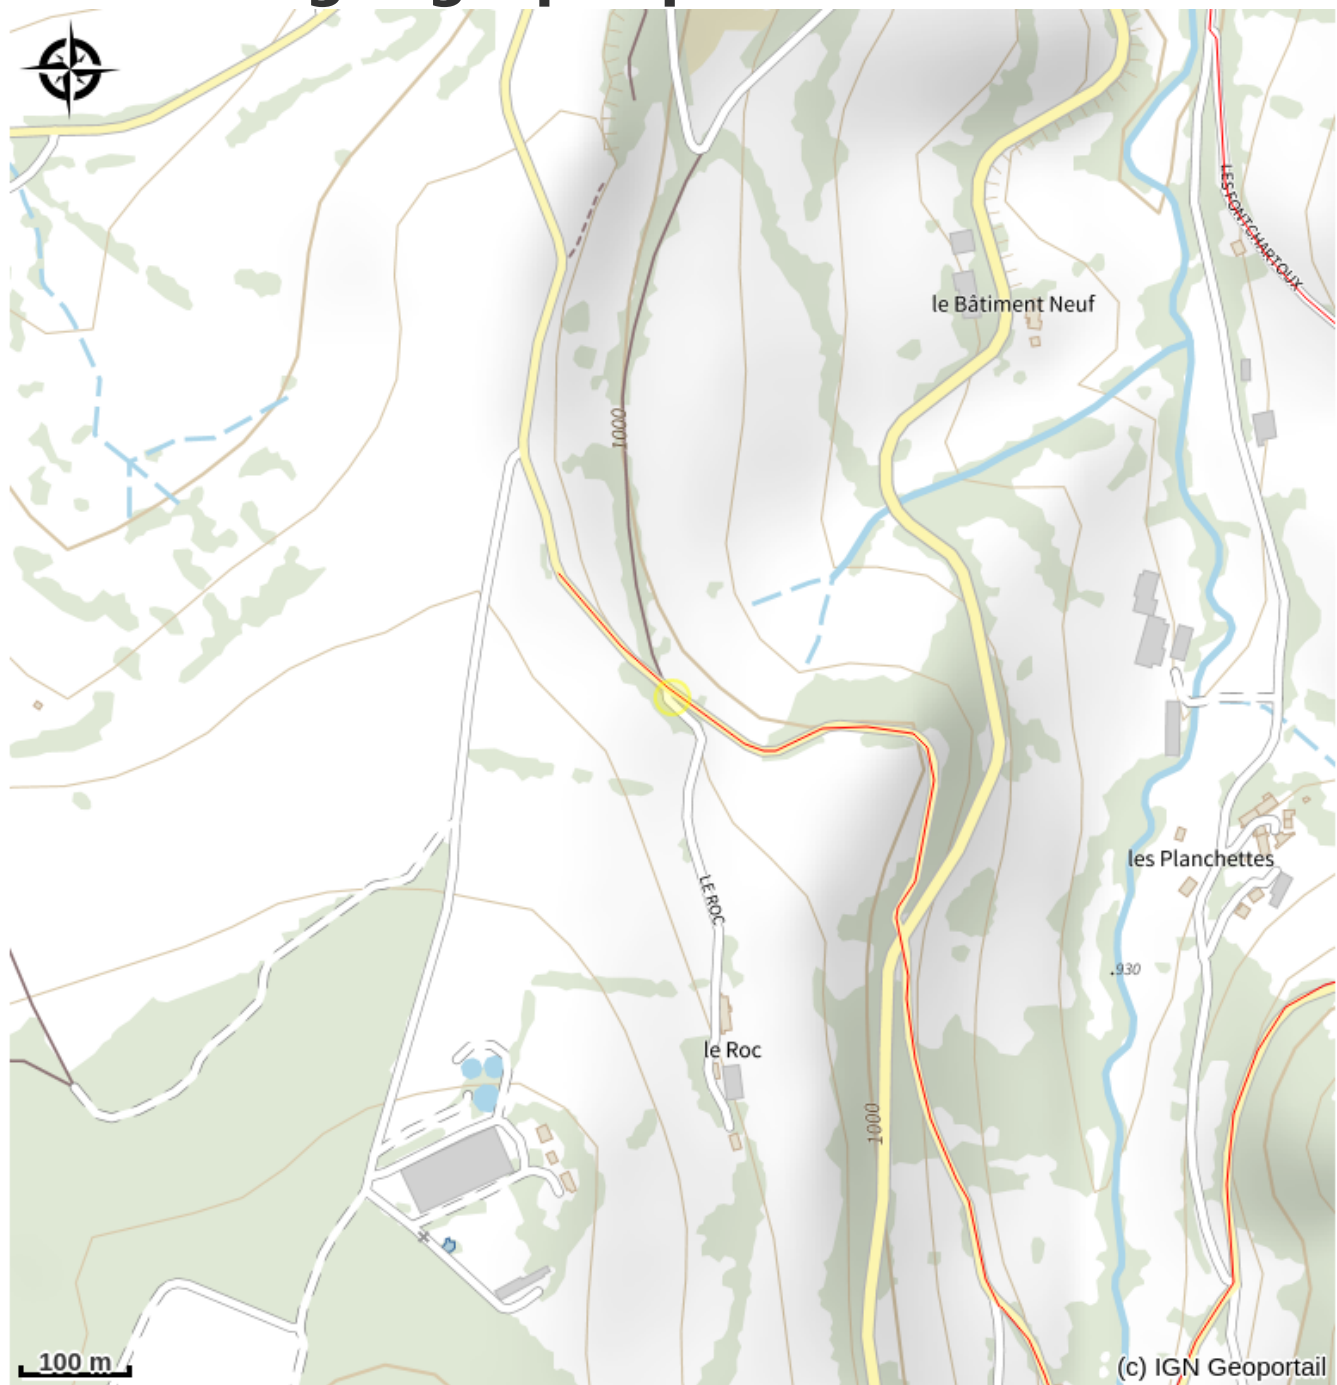

# Office de tourisme Auvergne VolcanSancy - Bureau du Centre Montagnard Cap Guéry

Monts Dore

Crédit photo : Cap Guéry (Office de tourisme Auvergne VolcanSancy)

*Été comme hiver, le Centre Montagnard Cap Guéry regorge d'activités et de découvertes. Notre équipe vous partagera ses meilleurs conseils pour profiter pleinement de ce site unique en mode Grand Nord !*

## Infos pratiques

Categorie : A faire

Catégorie : Office de tourisme

## **Ouverture:**

Fermé temporairement.

# Situation géographique