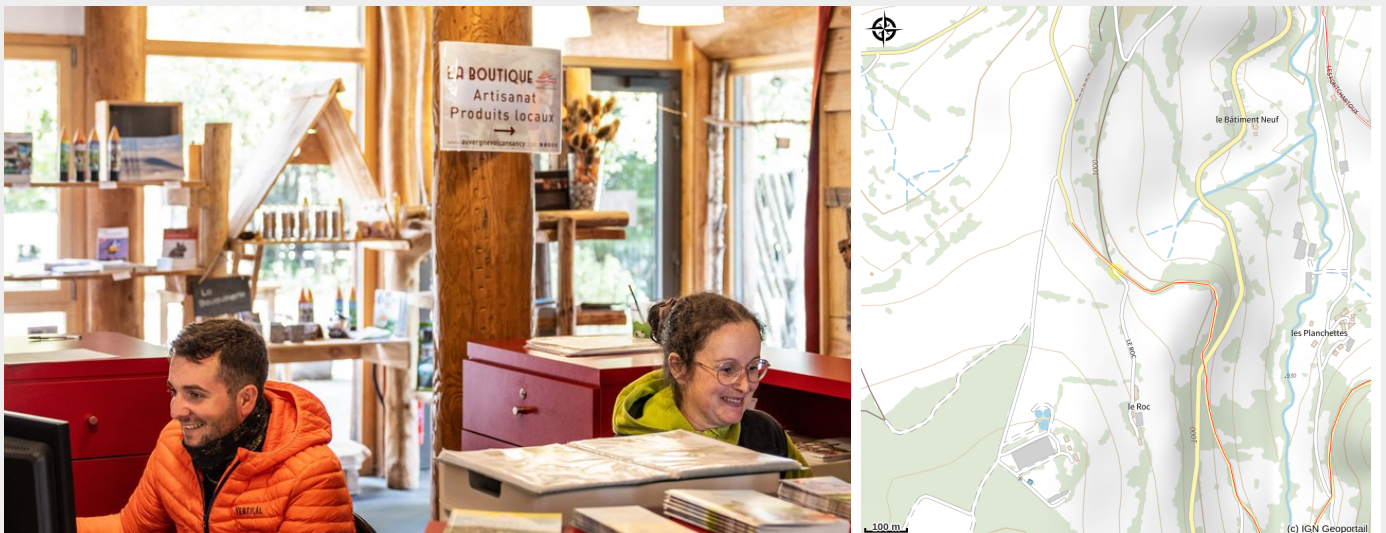

# Office de tourisme Auvergne VolcanSancy - Bureau du Centre Montagnard Cap Guéry

Monts Dore

Crédit photo : Cap Guéry (Office de tourisme Auvergne VolcanSancy)

*Été comme hiver, le Centre Montagnard Cap Guéry regorge d'activités et de découvertes. Notre équipe vous partagera ses meilleurs conseils pour profiter pleinement de ce site unique en mode Grand Nord !*