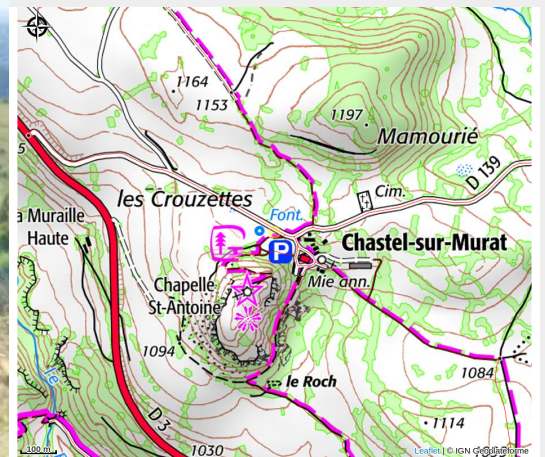

Sortie Découverte Voyage au Pays des Tourbieres

Cézallier

Crédit : Sortie Découverte Voyage au Pays des Tourbieres_Murat

En famille, profitez d'une sortie guidée pour découvrir les fabuleuses Tourbières de Chastel sur Murat. Un site classé Espace Naturel Sensible ! Sur réservation

Infos pratiques

Catégorie : Sorties accompagnées

Catégorie : Activités sportives

Description

>>Accompagnée par Sylvie, vous voyagerez au cœur des tourbières du plateau de Chastel-sur-Murat pour découvrir l'histoire de cet écosystème venu des temps passés.

>>Sylvie est animatrice nature et vous guidera avec des ateliers ludiques de découverte de cet Espace naturel sensible.

>>Cette sortie sera l'occasion de découvrir la géologie locale, de comprendre la formation des tourbières et de découvrir comment les tourbières sont importante à l'heure du changement climatique.