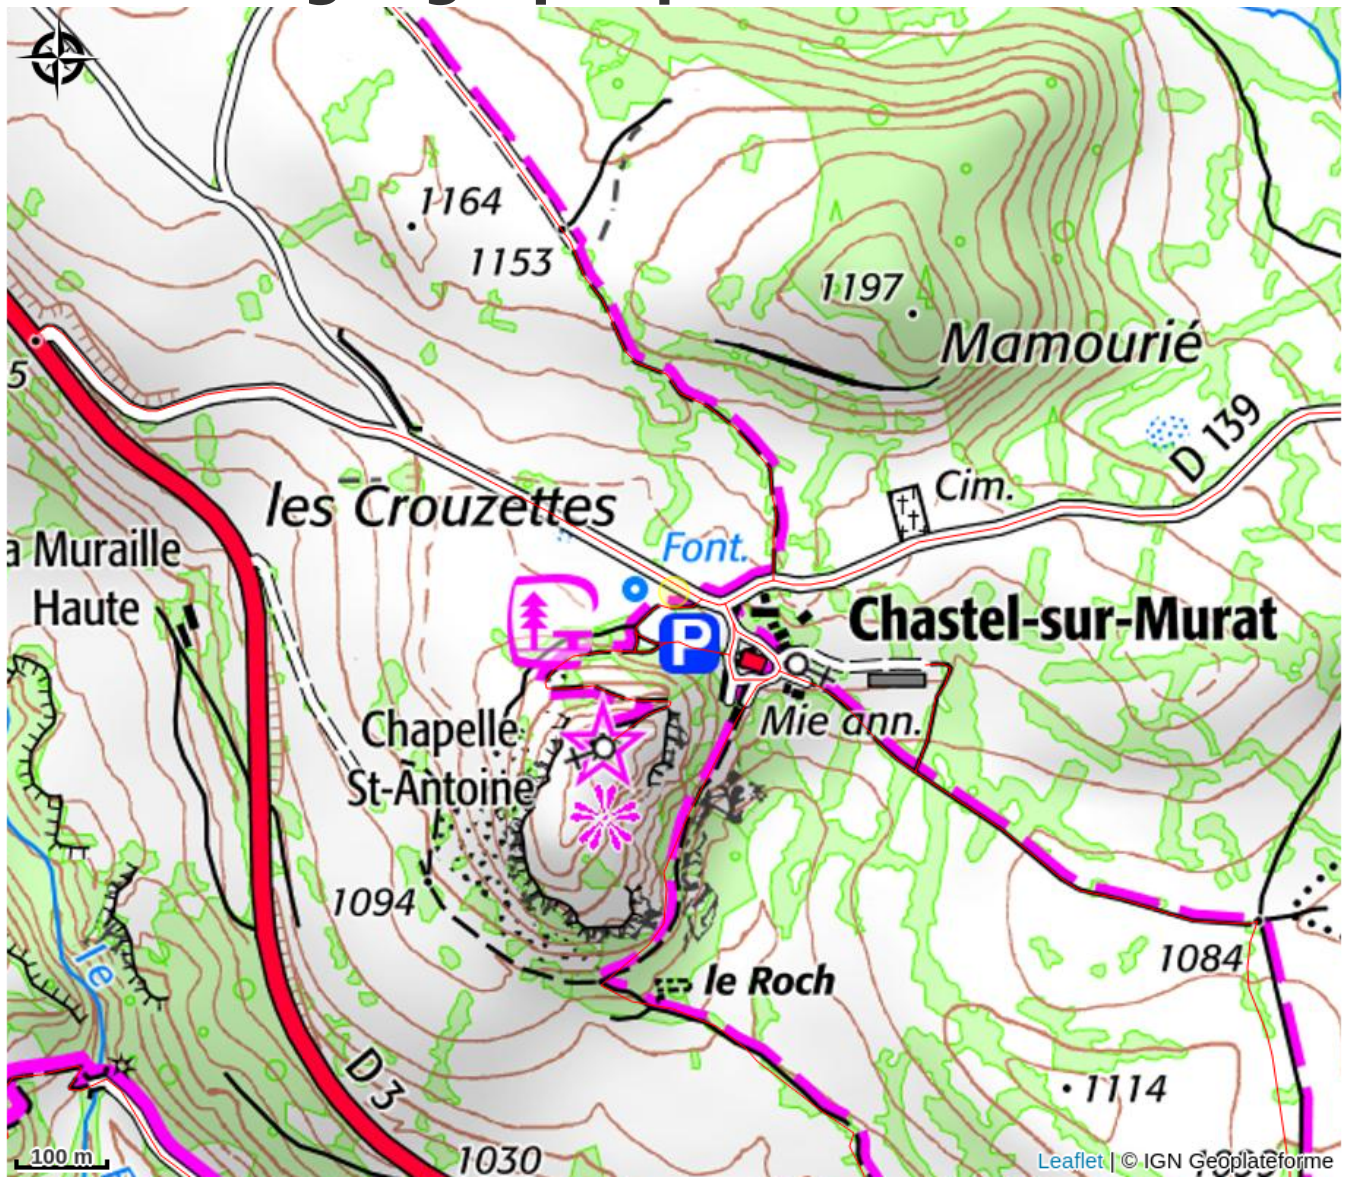

Situation géographique