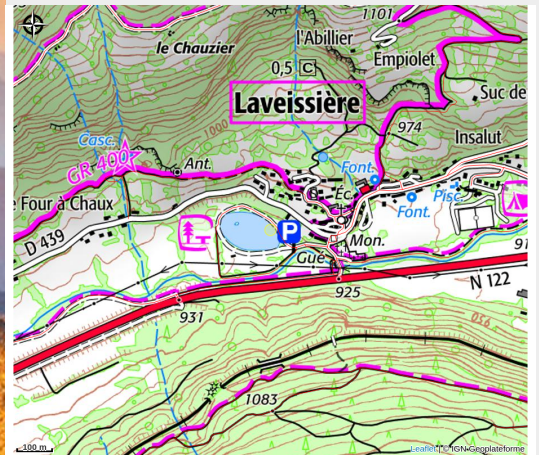

# "Volcamp® : Bivouac Expérience - GR400 Col de Vassivière"

Monts du Cantal

Crédit : "Volcamp® : Bivouac Expérience - GR400 Col de Vassivière"\_Laveissière

Une expérience inoubliable qui vous reconnecte avec la nature et vous transporte loin du tumulte de la vie quotidienne. Sur réservation.