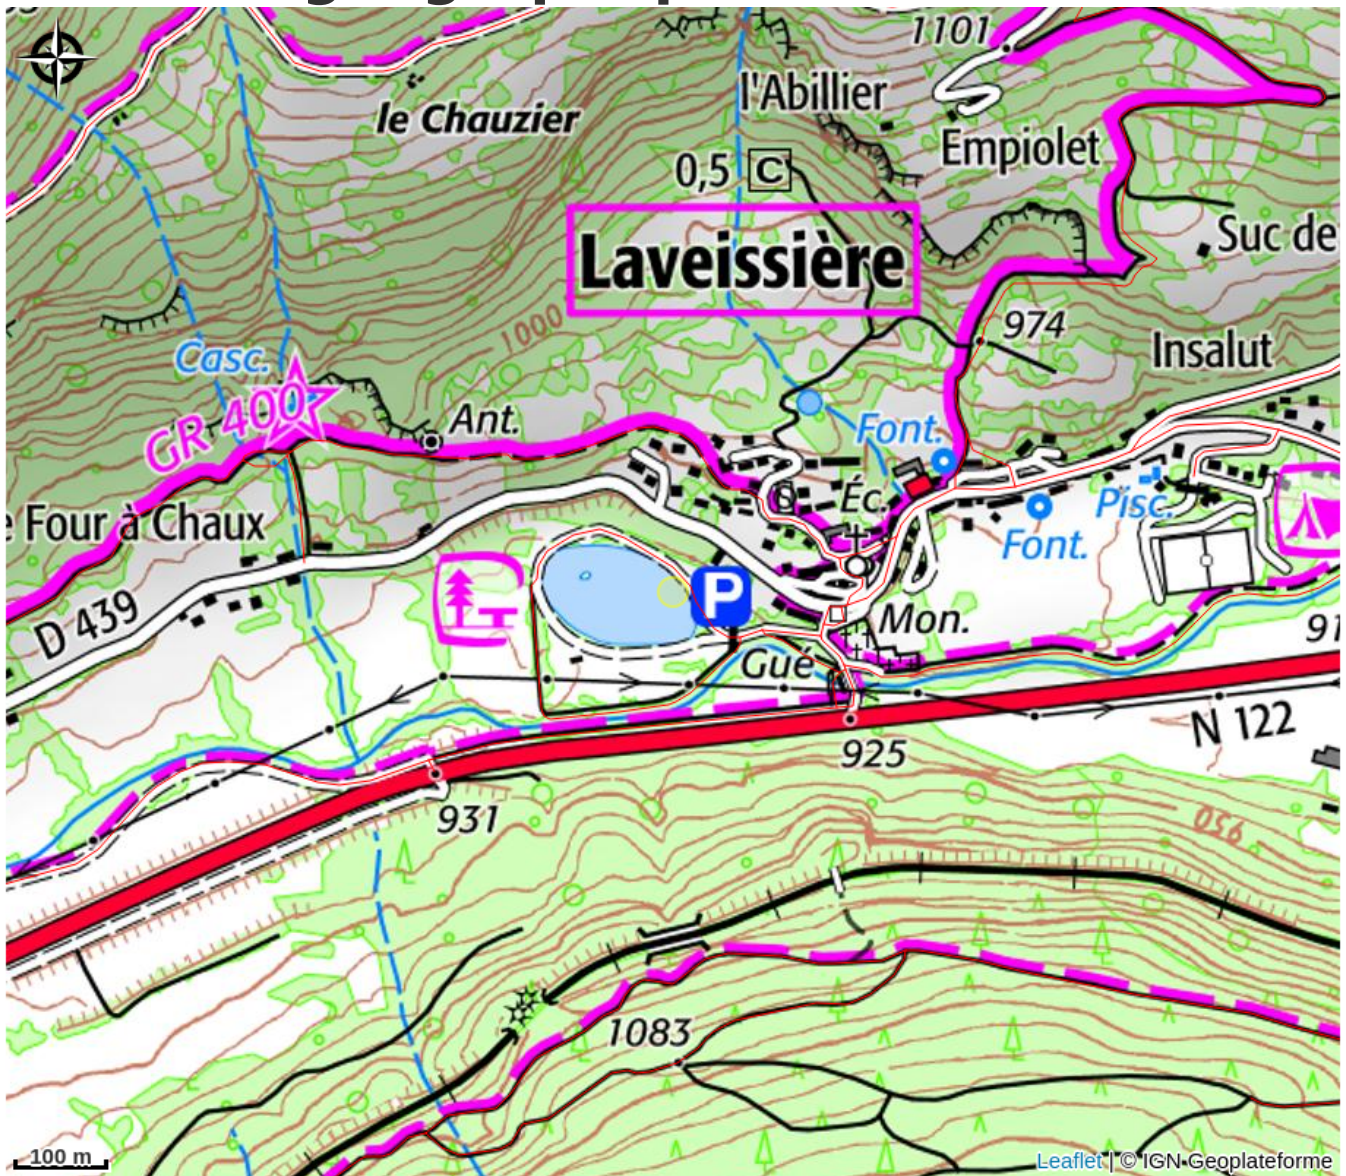

□ Durée : 1 Jour / 1 nuit

- Départ à 16H30 le Jour 1
- Retour à 10H30 le jour 2

Enfants à partir de 6 ans.

## Ouverture:

Du jeudi 16 au vendredi 17 juillet 2026 de 16h30 à 10h30.

Du jeudi 30 au vendredi 31 juillet 2026 de 16h30 à 10h30.

Du jeudi 6 au vendredi 7 août 2026 de 16h30 à 10h30.

Du jeudi 13 au vendredi 14 août 2026 de 16h30 à 10h30.

# Situation géographique