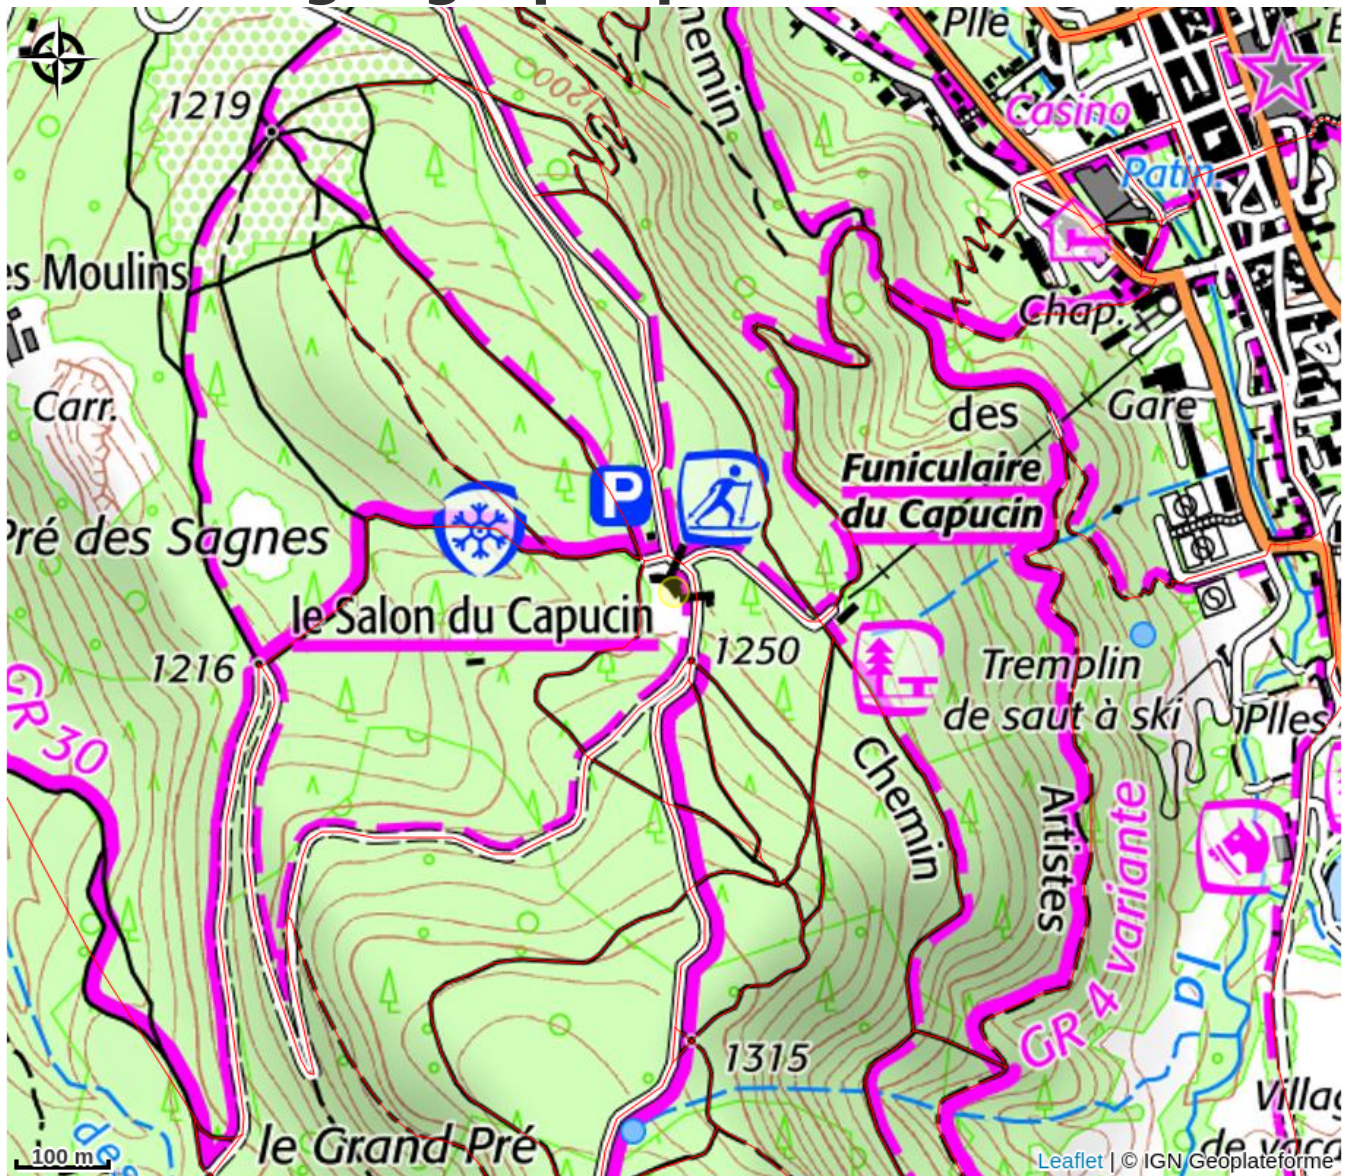

Situation géographique