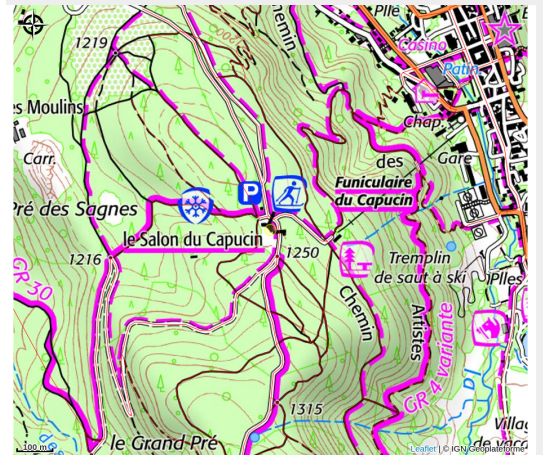

Sancy' Bike

Monts Dore

Crédit : Sancy Bike_Mont-Dore

Envie d'évasion, de nature et de nouvelles sensations ? Sancy' Bike vous propose de découvrir le massif du Sancy au guidon d'un VTTAE. Parcourez les grands espaces volcaniques, grimpez sans effort et profitez pleinement de panoramas exceptionnels.

Seul(e), en couple, entre amis ou en famille, le VTTAE est l'activité idéale pour explorer les paysages emblématiques du Sancy autrement. Entre volcans d'Auvergne, chemins panoramiques et grands espaces préservés, chaque sortie devient une aventure mémorable.

Prêt pour l'aventure ? Prenez de la hauteur, respirez l'air pur des montagnes et laissez-vous guider par Sancy' Bike. Une nouvelle façon de découvrir le massif du Sancy vous attend.

Ouverture:

Du 07/05 au 31/10/2026 tous les jours de 9h à 19h.