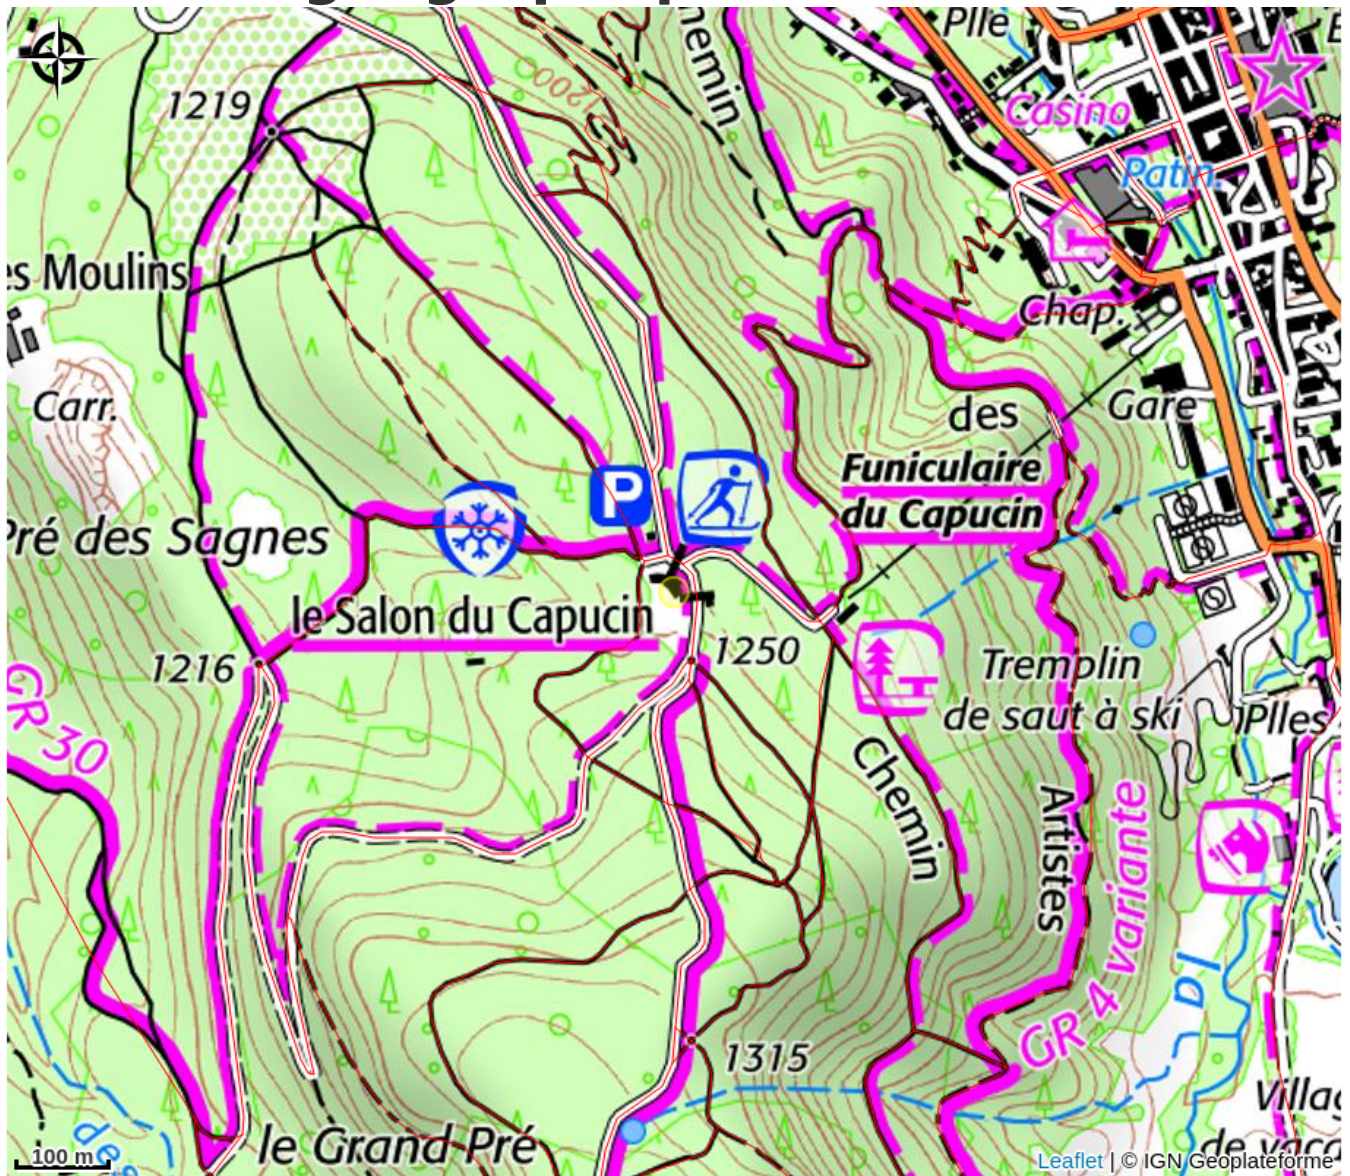

Situation géographique