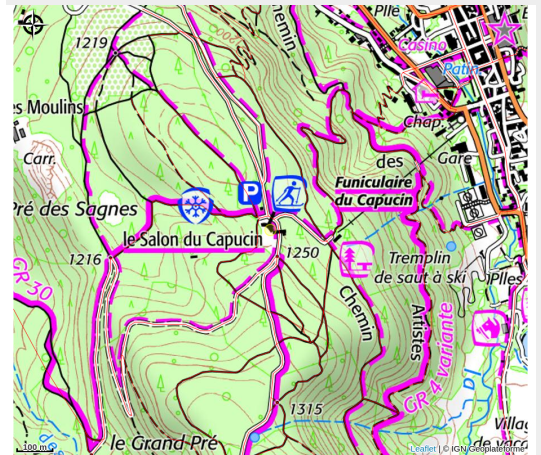

Sancy' Bike

Monts Dore

Crédit : Sancy Bike_Mont-Dore

Envie d'évasion, de nature et de nouvelles sensations ? Sancy' Bike vous propose de découvrir le massif du Sancy au guidon d'un VTTAE. Parcourez les grands espaces volcaniques, grimpez sans effort et profitez pleinement de panoramas exceptionnels.

Seul(e), en couple, entre amis ou en famille, le VTTAE est l'activité idéale pour explorer les paysages emblématiques du Sancy autrement. Entre volcans d'Auvergne, chemins panoramiques et grands espaces préservés, chaque sortie devient une aventure mémorable.

Prêt pour l'aventure ? Prenez de la hauteur, respirez l'air pur des montagnes et laissez-vous guider par Sancy' Bike. Une nouvelle façon de découvrir le massif du Sancy vous attend.

Ouverture:

Du 07/05 au 31/10/2026 tous les jours de 9h à 19h.