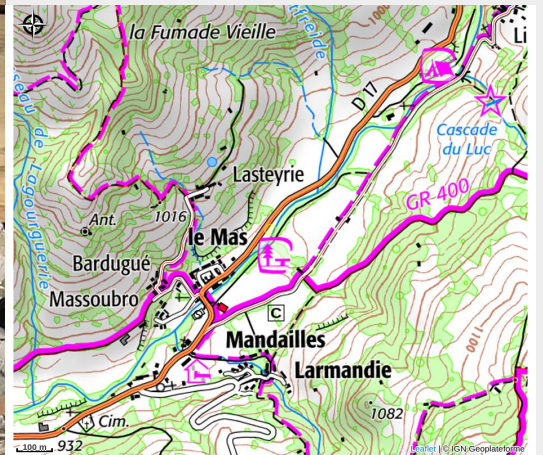

SLC Mosaïque - Ateliers des Cairns

Monts du Cantal

L'art de la mosaïque des embruns au
volcans.

Infos pratiques

Catégorie : Produits et métiers
d'art

Catégorie : Métiers d'art

Description

Quand on remonte la belle vallée de la Jordanne et que l'on aperçoit les montagnes, une petite route mène à l'Écolieu des Milans. Au fond du jardin, Stéphanie, artiste mosaïste depuis 25 ans, nous ouvre les portes de son atelier.