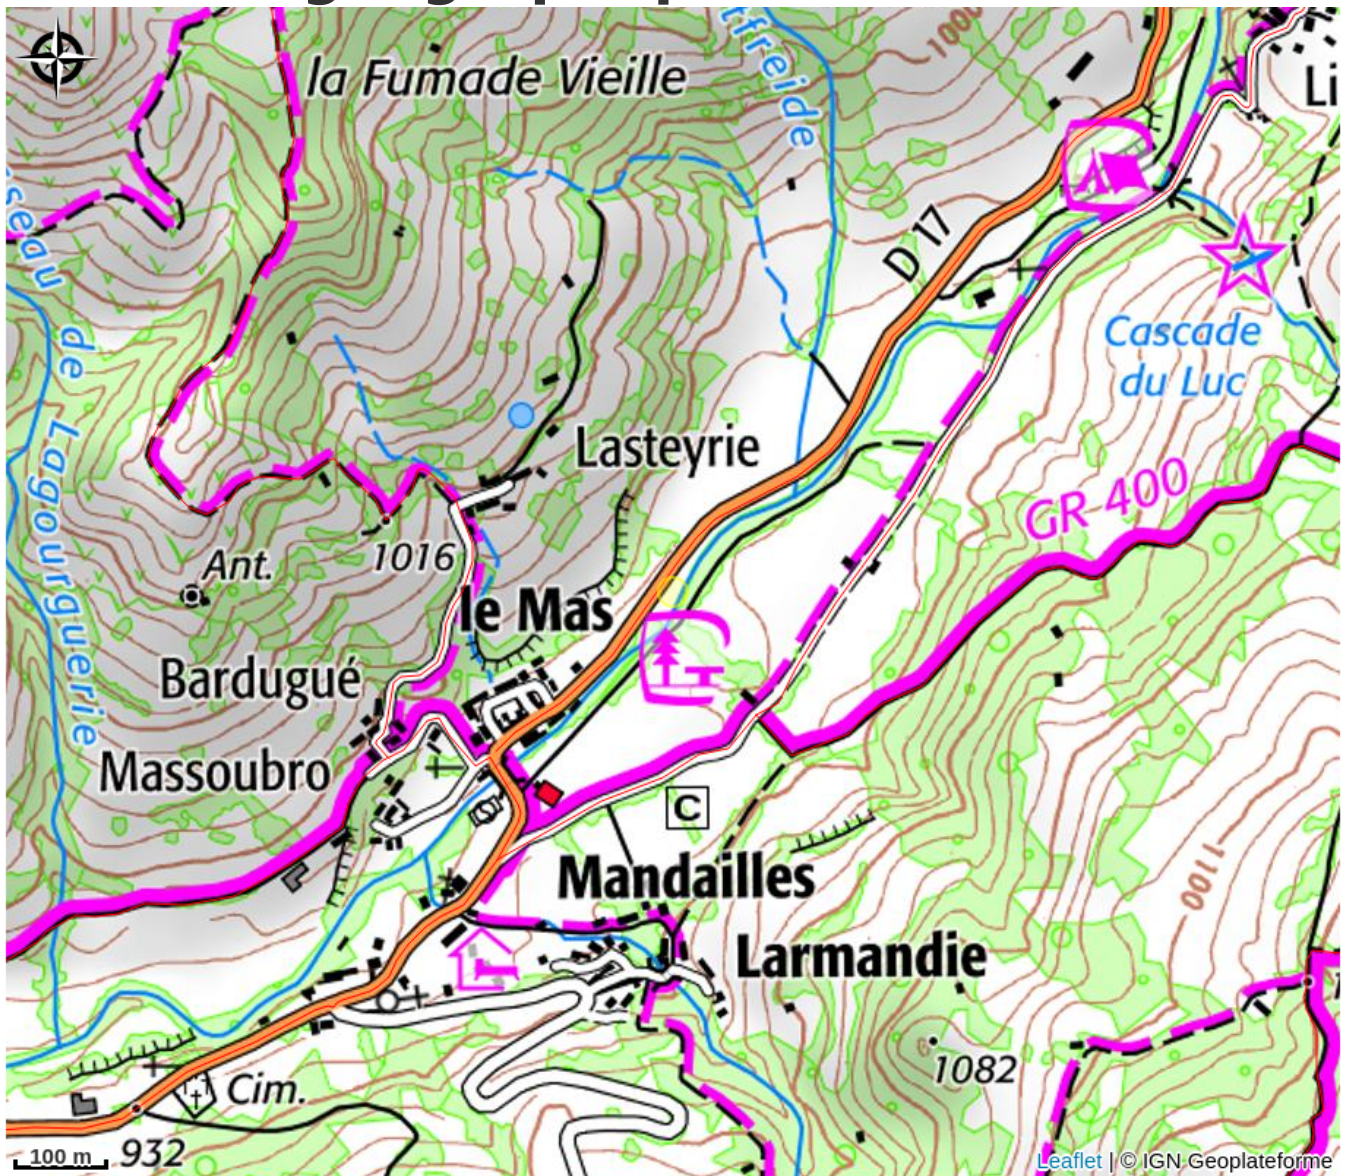

Situation géographique