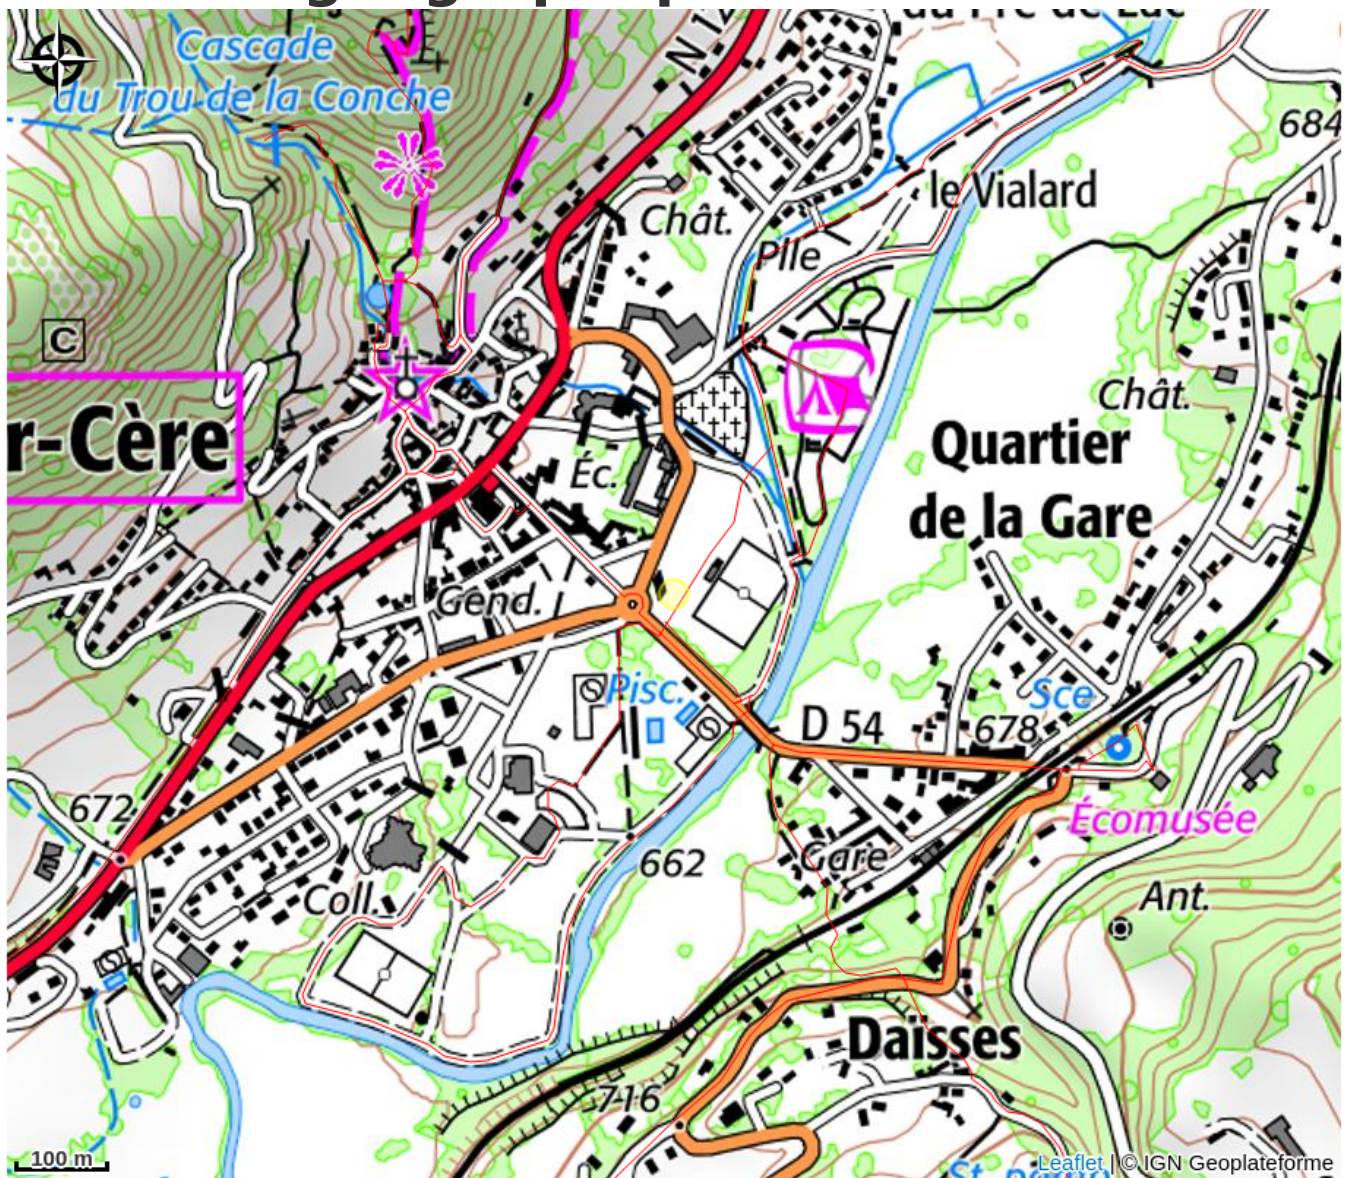

Découverte de la pêche aux écrevisses

Monts du Cantal

En compagnie des guides et des bénévoles de l'AAPPMA, partez pour une pêche aux écrevisses et une découverte du milieu aquatique. Ces petites bêtes à pince n'auront plus de secret pour vous !

Réservation obligatoire auprès de l'office de tourisme.

Infos pratiques

Catégorie : Sorties accompagnées

Catégorie : Activités sportives

Description

Animation ouverte à tous, les enfants sont les bienvenus !

Le rendez-vous est donné à 14h à l'office de tourisme à Vic-sur-Cère ; l'animation se déroule sur la rivière Cère.

Ouverture:

Du 21/07 au 25/08/2026 le mardi de 14h à 18h.

RDV OT Vic.

Situation géographique