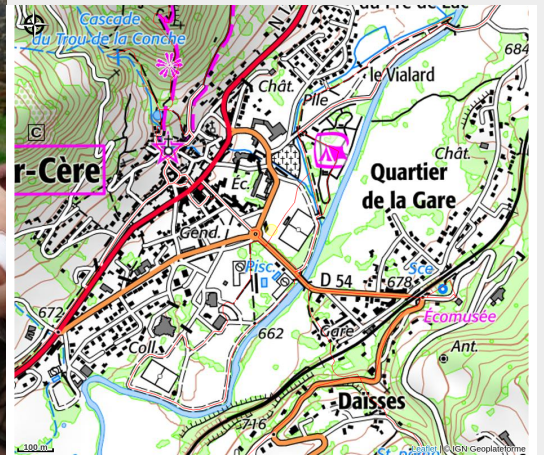

Découverte de la pêche aux écrevisses

Monts du Cantal

En compagnie des guides et des bénévoles de l'AAPPMA, partez pour une pêche aux écrevisses et une découverte du milieu aquatique. Ces petites bêtes à pince n'auront plus de secret pour vous !

Réservation obligatoire auprès de l'office de tourisme.

Infos pratiques

Catégorie : Sorties accompagnées

Catégorie : Activités sportives

Description

Animation ouverte à tous, les enfants sont les bienvenus !

Le rendez-vous est donné à 14h à l'office de tourisme à Vic-sur-Cère ; l'animation se déroule sur la rivière Cère.

Ouverture:

Du 21/07 au 25/08/2026 le mardi de 14h à 18h.

RDV OT Vic.

Situation géographique