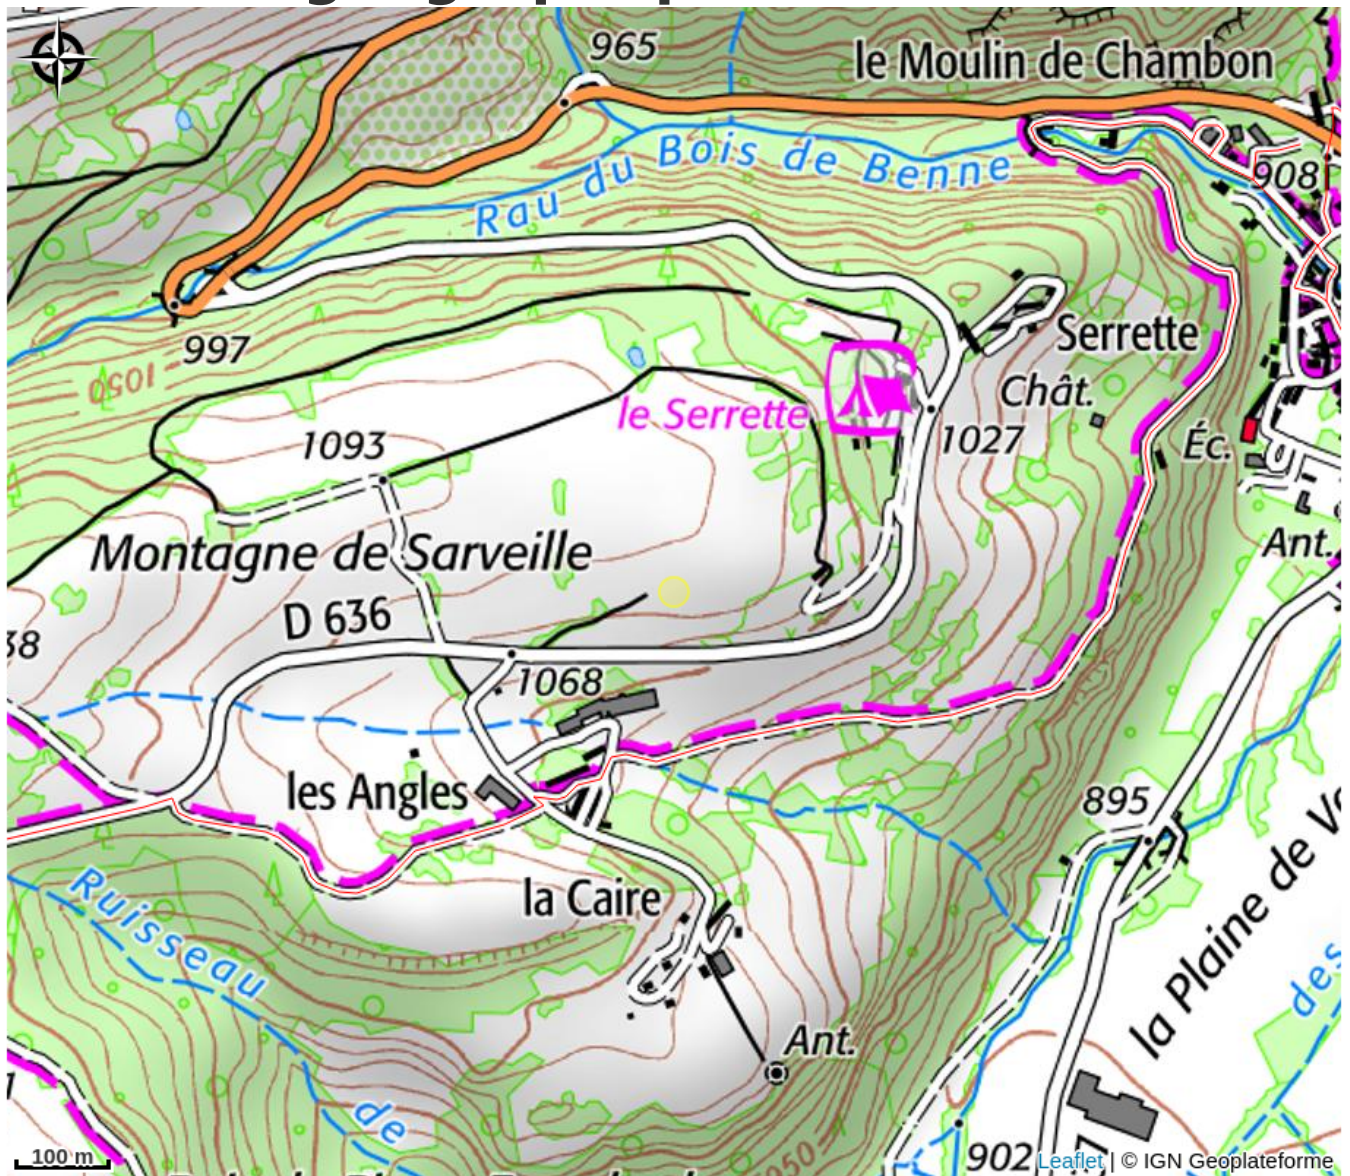

Situation géographique