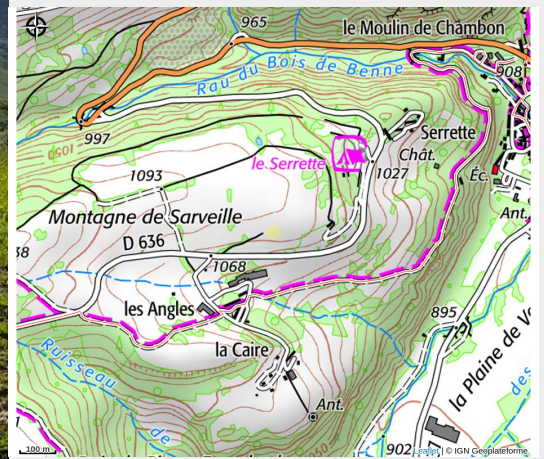

Balade à la Ferme "GAEC des Marmottes"

Monts Dore

Crédit : Balade à la ferme au GAEC des Marmottes_Chambon-sur-Lac (gaec des marmottes)

Infos pratiques

Catégorie : Sorties accompagnées

Catégorie : Activités sportives

Vivez une expérience gourmande au cœur du Massif du Sancy avec la visite d'une ferme laitière.

Découvrez la traite et savourez l'authenticité de leur saint-nectaire fermier, façonné sur place selon la tradition.

Description

Le 27 juin de 15h00 à 18h00, vivez une expérience unique au cœur du Massif du Sancy en participant à une balade à la ferme au GAEC des Marmottes sur la commune de Chambon-sur-Lac.

Accompagné par un guide accompagnateur passionné, vous partirez à la découverte des paysages du Sancy et de cette exploitation familiale.