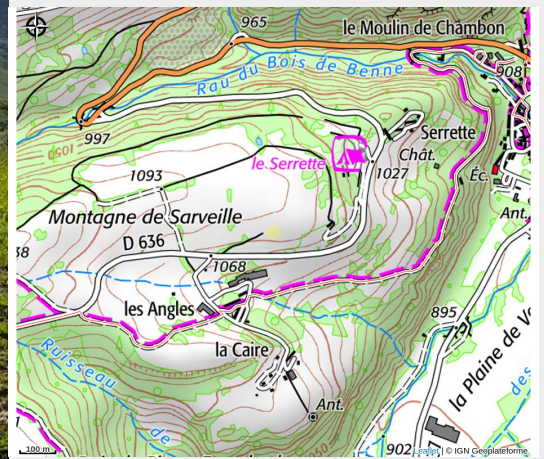

Balade à la Ferme "GAEC des Marmottes"

Monts Dore

Crédit : Balade à la ferme au GAEC des Marmottes_Chambon-sur-Lac (gaec des marmottes)

Infos pratiques

Catégorie : Sorties accompagnées

Catégorie : Activités sportives

Vivez une expérience gourmande au cœur du Massif du Sancy avec la visite d'une ferme laitière. Découvrez la traite et savourez l'authenticité de leur saint-nectaire fermier, façonné sur place selon la tradition.

Description

Le 27 juin de 15h00 à 18h00, vivez une expérience unique au cœur du Massif du Sancy en participant à une balade à la ferme au GAEC des Marmottes sur la commune de Chambon-sur-Lac.

Accompagné par un guide accompagnateur passionné, vous partirez à la découverte des paysages du Sancy et de cette exploitation familiale.