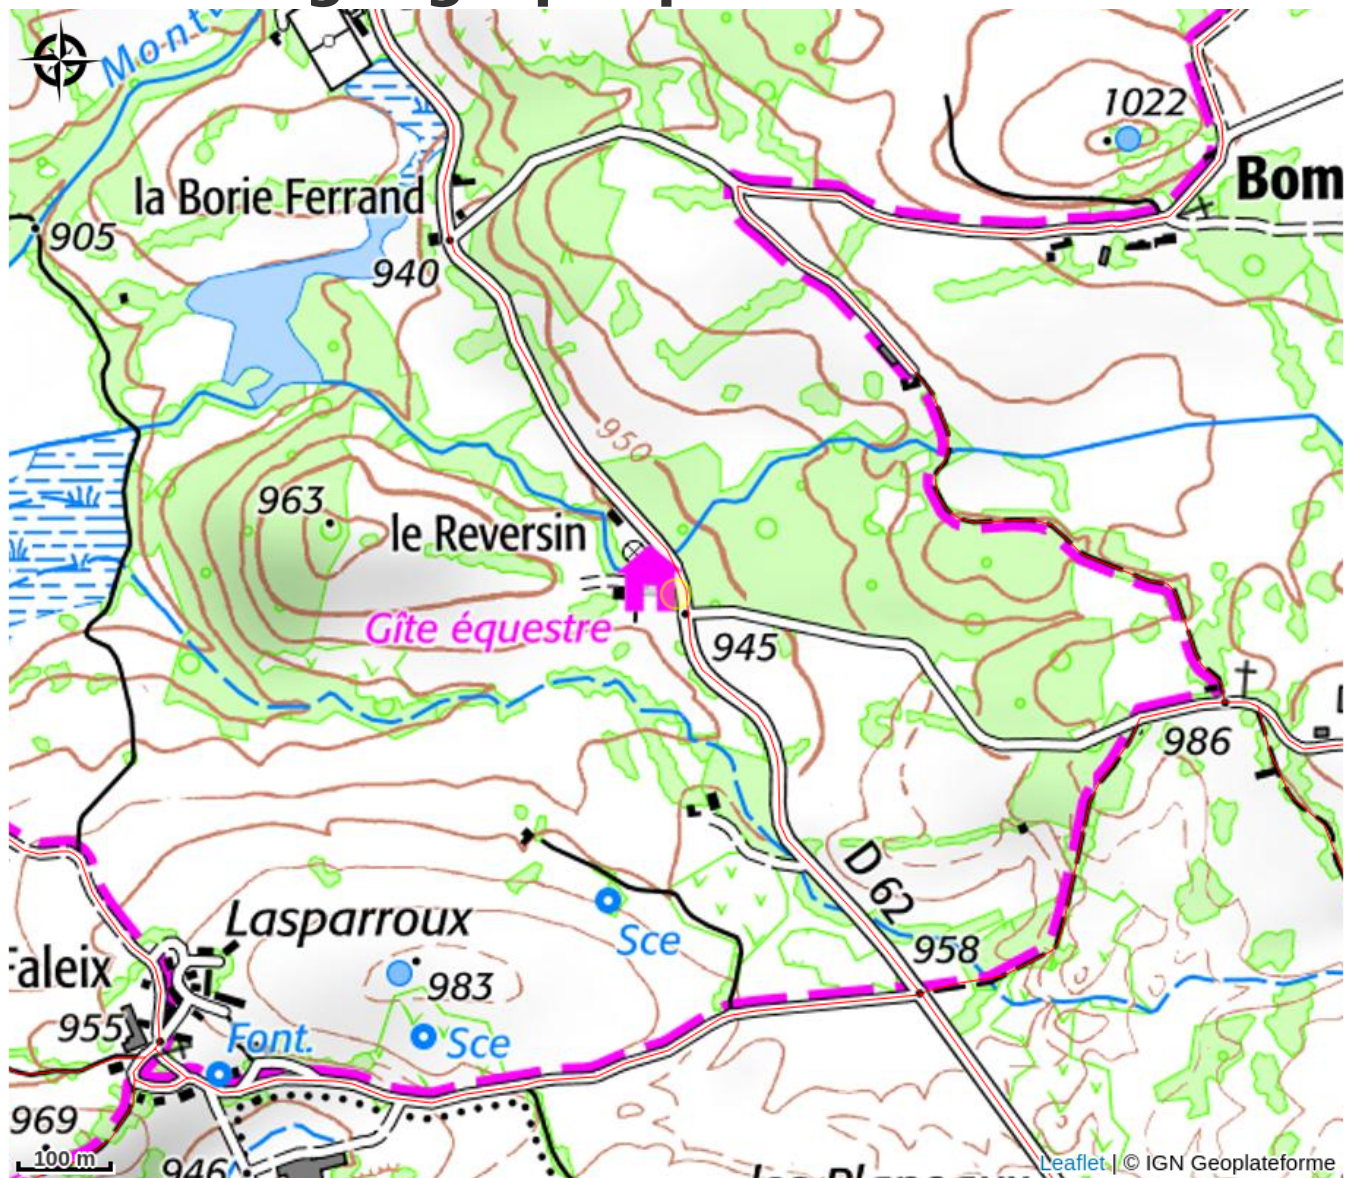

Ouverture:

Du 01/06 au 30/09, tous les jours de 9h à 18h.

Sous réserve de conditions météo favorables. Annulé en cas de mauvais temps.
Reporté en cas de mauvais temps.

Situation géographique

Toutes les informations pratiques