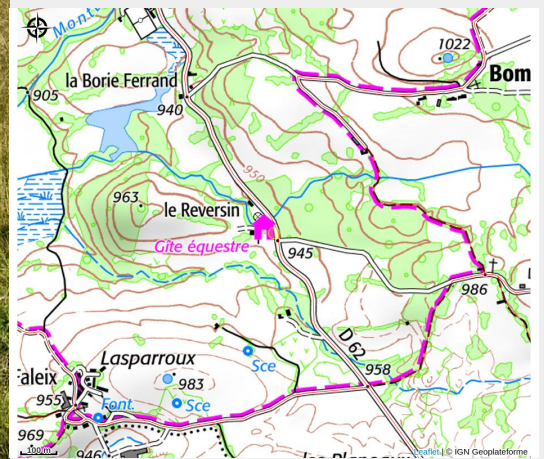

# Equi Cantal - Randonnées équestres et promenades à cheval

Artense

Crédit photo : Equi Cantal\_Montboudif

*Savourez les charmes verdoyants du Haut Cantal au rythme de vos envies découvertes. Nos activités équestres sont encadrées par une experte certifiée ATE.*