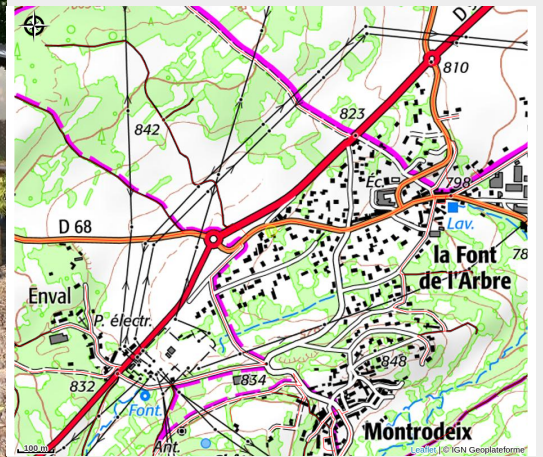

# Flying Puy de Dôme vols en parapente

Monts Dômes

Crédit photo : Flying puy de Dôme vols en parapente\_Orcines 1 2025 (Flying puy de Dôme)

*Flying puy de Dôme, école française de parapente labellisée FFVL (moniteurs diplômés du Brevet d'État).*

# Situation géographique