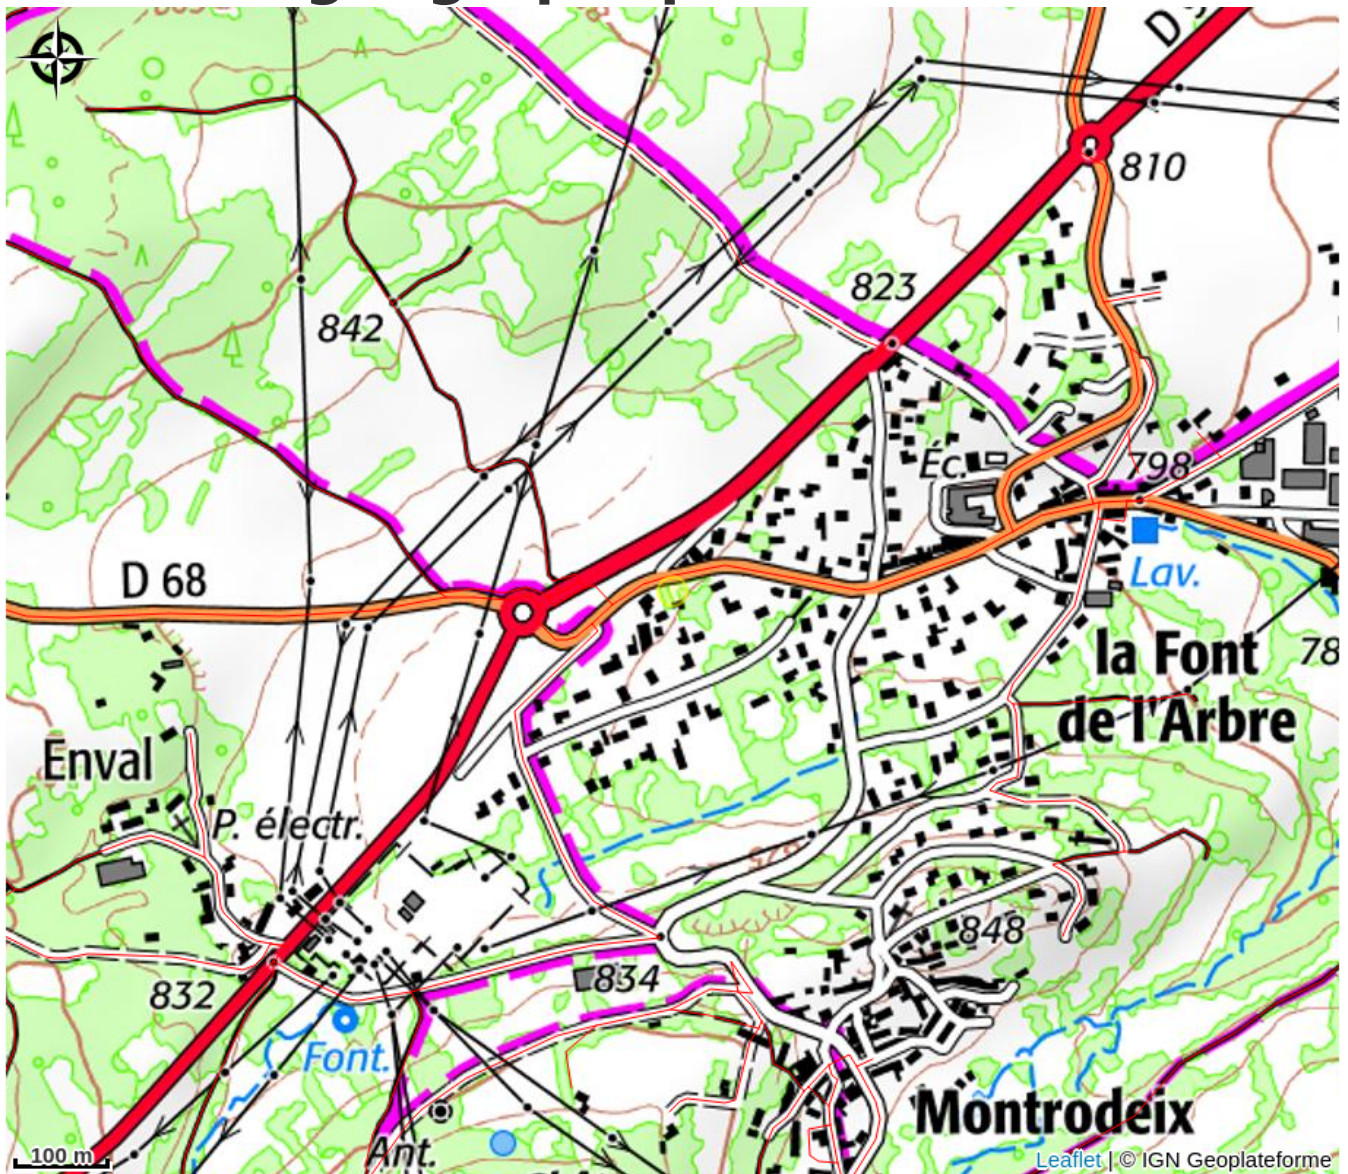

## **Ouverture:**

Du 02/01 au 31/12

Ouverture tous les jours de 9h à 20h.

Vols toute l'année sauf 25 décembre et 1er janvier!

stages tous niveaux de mars à novembre!.

# Situation géographique