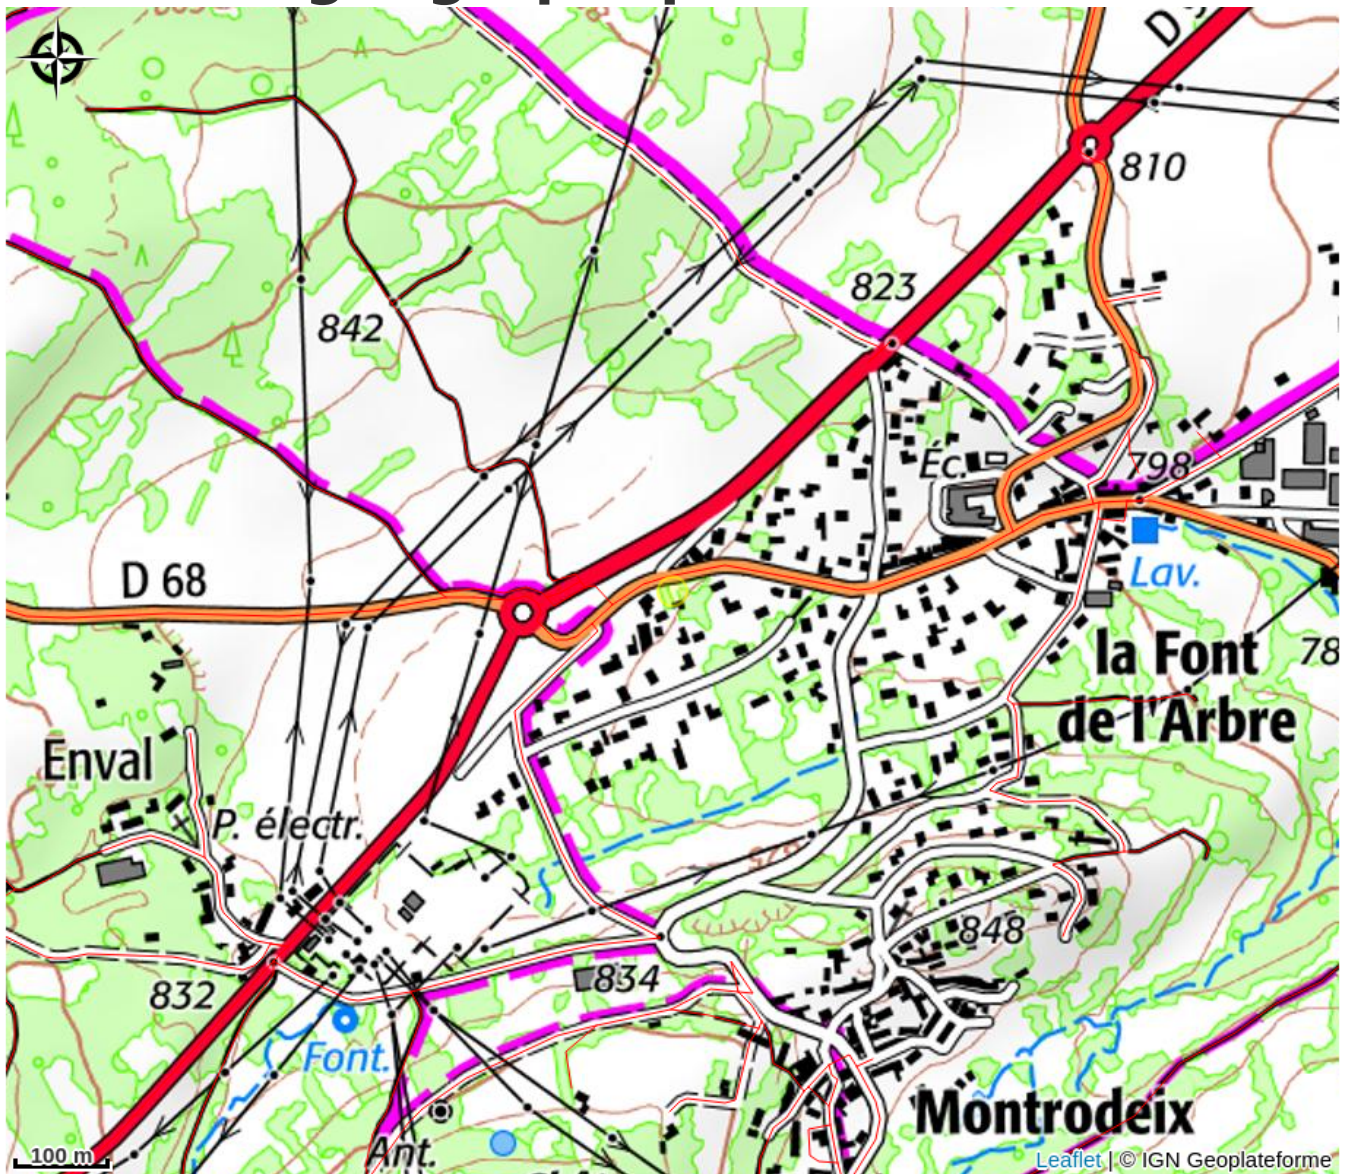

## **Ouverture:**

Du 02/01 au 31/12

Ouverture tous les jours de 9h à 20h.

Vols toute l'année sauf 25 décembre et 1er janvier!

stages tous niveaux de mars à novembre!.

# Situation géographique