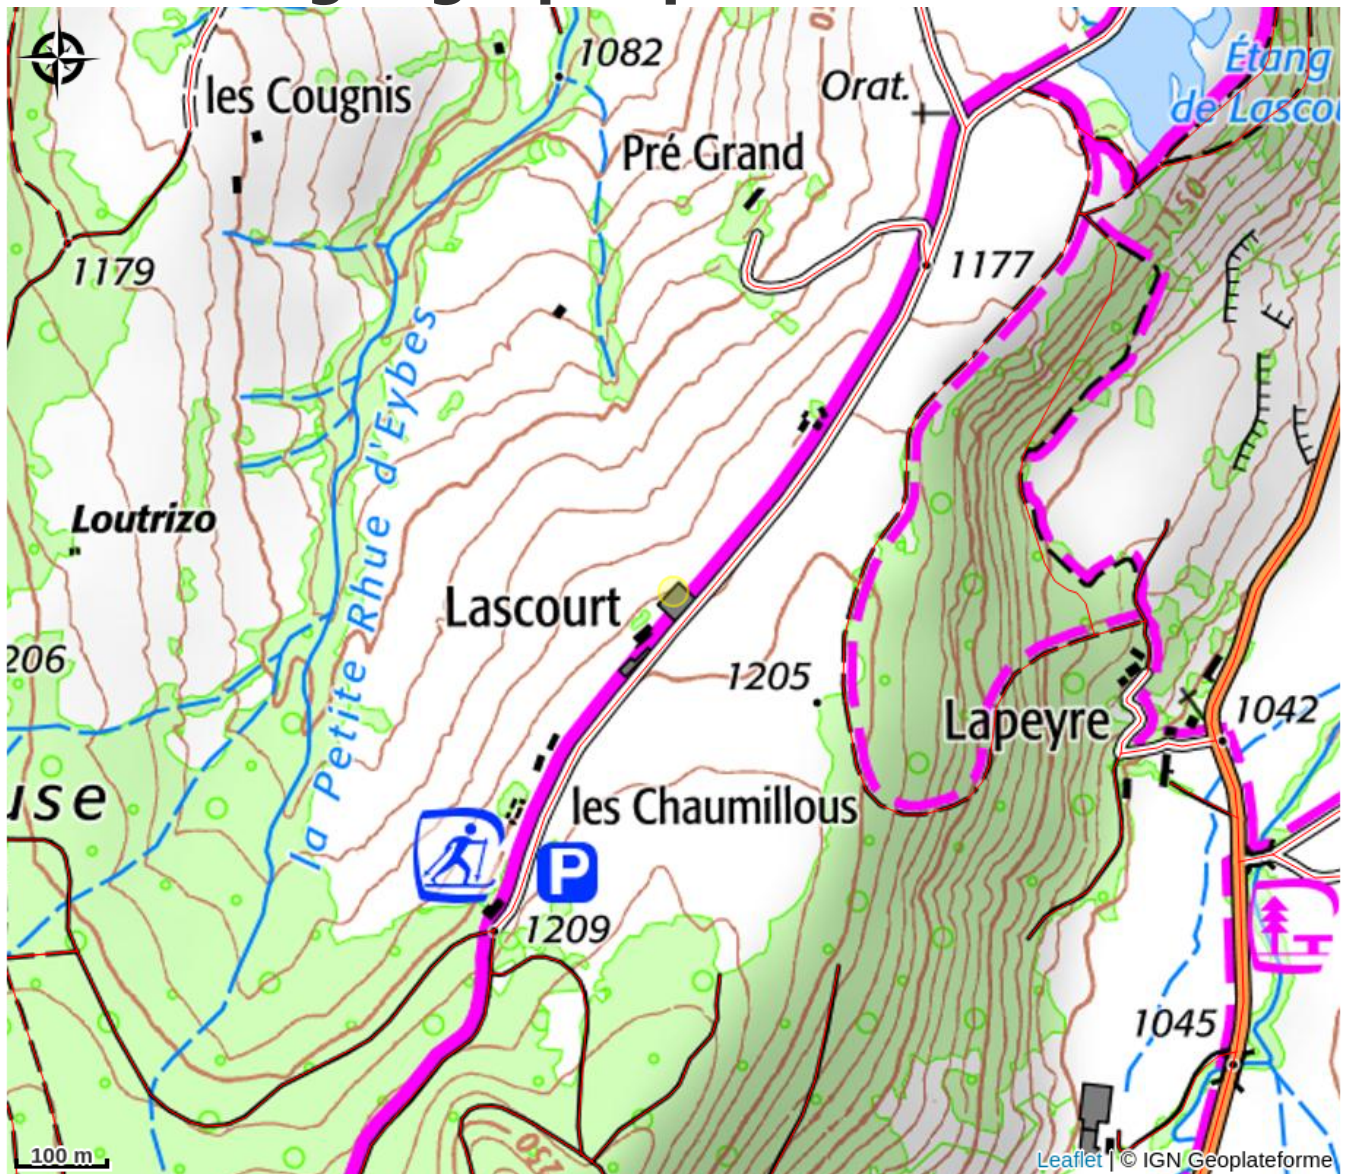

## Monts du Cantal

Crédit photo : Canimarche\_Le Claux (Nordicateam)

*Une heure d'activité avec un chien de traîneau de Nordicateam comprenant : contact avec la meute, préparation à l'activité, balade, caresses et photos.*

### Infos pratiques

Catégorie : Sorties accompagnées

Catégorie : Activités sportives

## **Ouverture:**

Du 13/02 au 06/03/2025

Ouverture le jeudi à 14h et à 15h30.

# Situation géographique