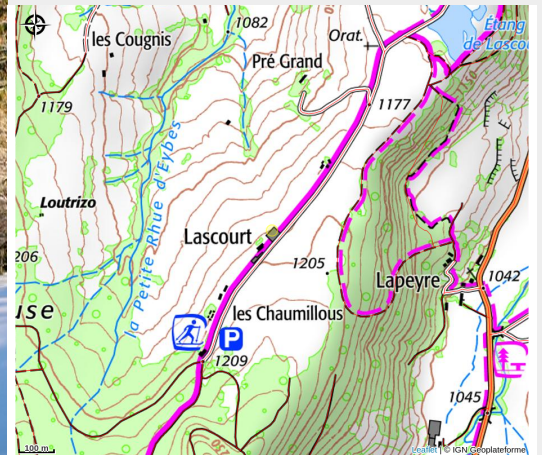

# Canimarche

## Monts du Cantal

Crédit photo : Canimarche\_Le Claux (Nordicateam)

*Une heure d'activité avec un chien de traîneau de Nordicateam comprenant : contact avec la meute, préparation à l'activité, balade, caresses et photos.*