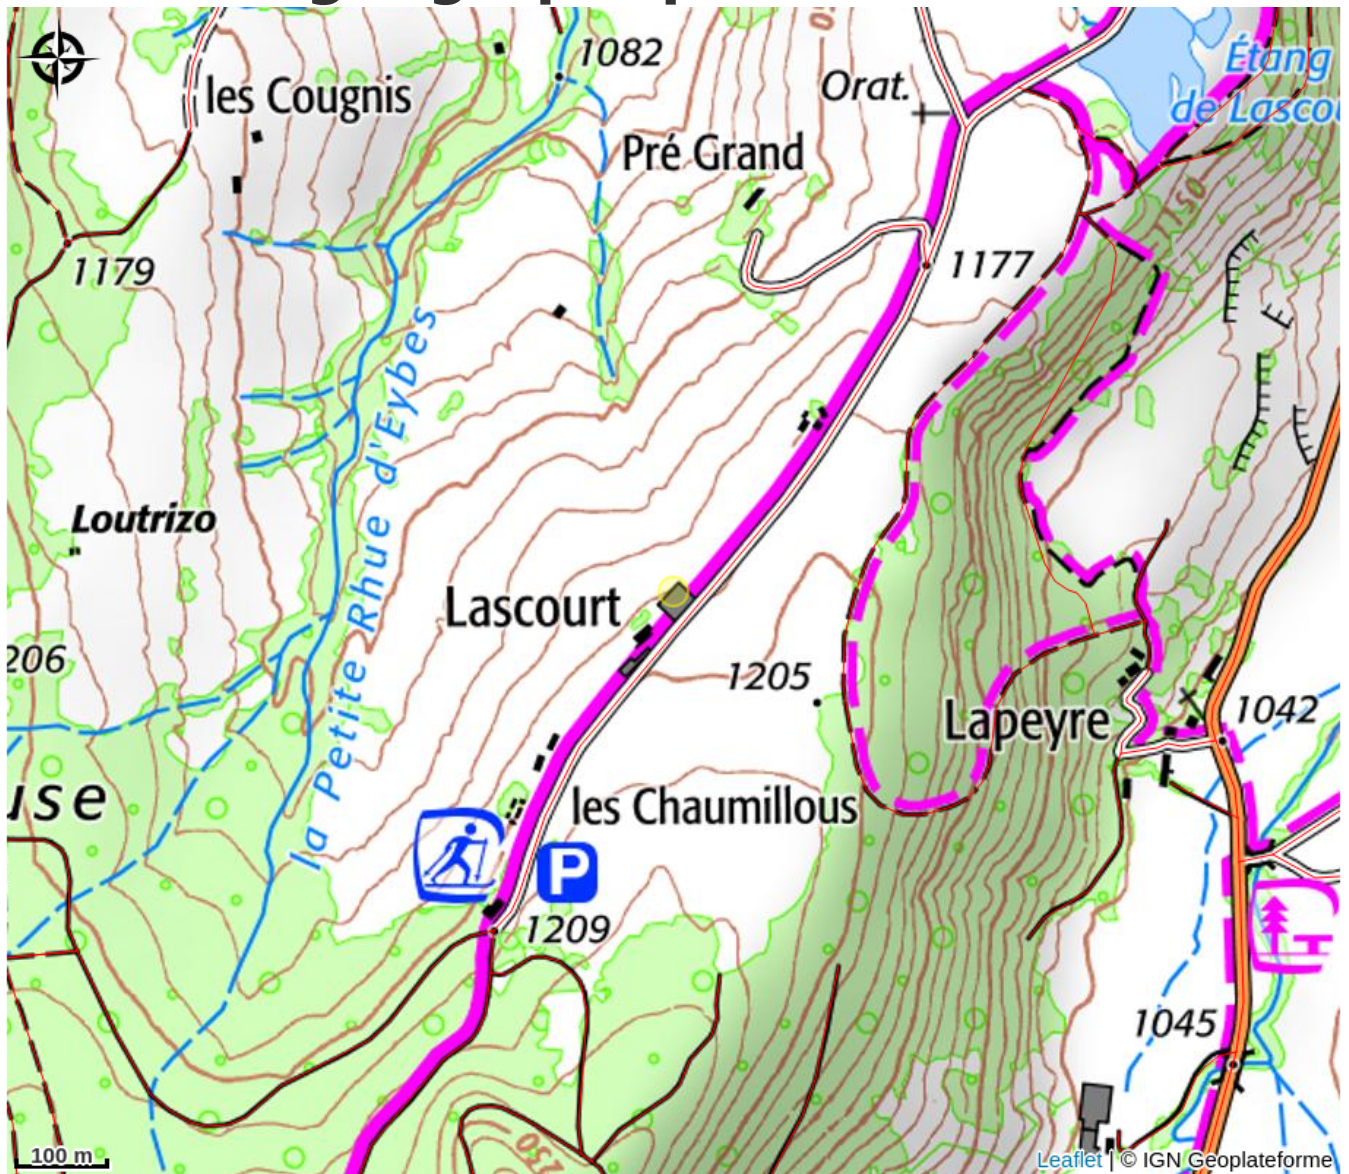

Vis ma vie de musher

Monts du Cantal

Crédit photo : Vis ma vie de musher_Le Claux

Vivez l'aventure unique de « Vis ma vie de musher » au Claux avec Nordicateam ! Activité sur la journée : prise de connaissance avec la team, baptême, déjeuner au relais de Lascourt, canimarche, soins au team, caresses et photos.

Infos pratiques

Catégorie : Sorties accompagnées

Catégorie : Activités sportives

Description

Ouverture:

Dimanche 19 janvier 2025 à 10h.

Du 09/02 au 09/03/2025, tous les dimanches à 10h.

Situation géographique