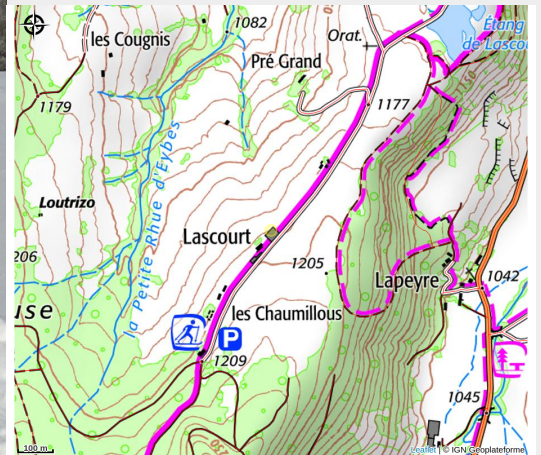

Vis ma vie de musher

Monts du Cantal

Crédit photo : Vis ma vie de musher_Le Claux

Vivez l'aventure unique de « Vis ma vie de musher » au Claux avec Nordicateam ! Activité sur la journée : prise de connaissance avec la team, baptême, déjeuner au relais de Lascourt, canimarche, soins au team, caresses et photos.

Infos pratiques

Catégorie : Sorties accompagnées

Catégorie : Activités sportives

Description

Ouverture:

Dimanche 19 janvier 2025 à 10h.

Du 09/02 au 09/03/2025, tous les dimanches à 10h.

Situation géographique