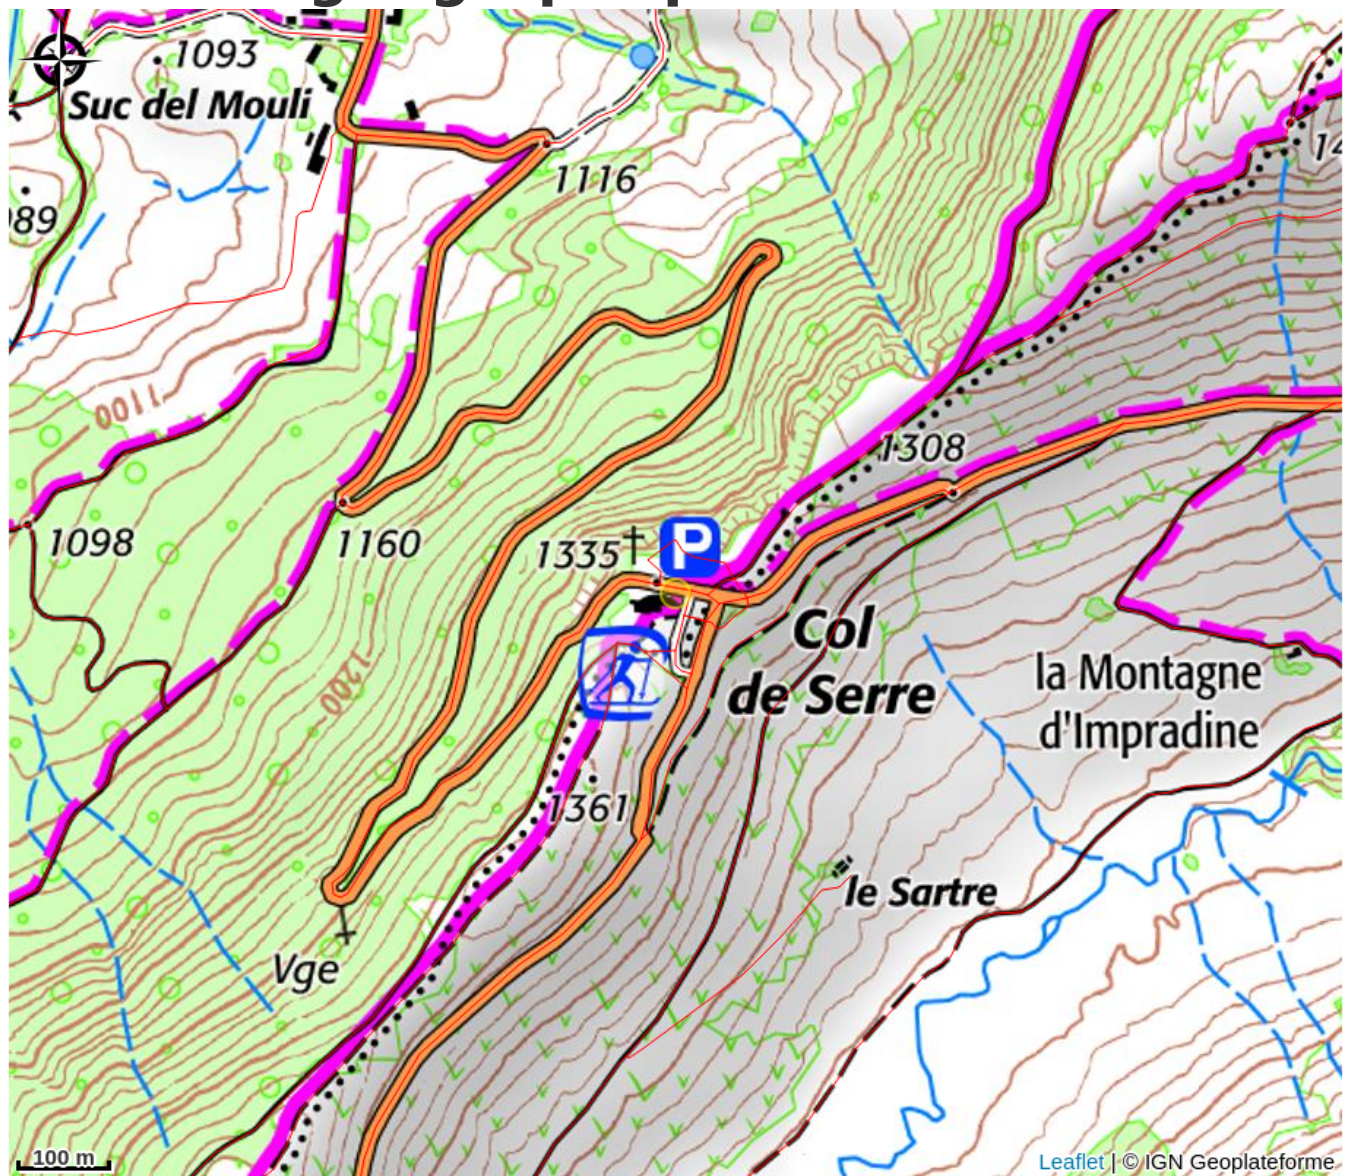

# Randonnée accompagnée : Escapade Nordique dans les Bois Mary

Monts du Cantal

Crédit photo : Randonnée accompagnée : Escapade Nordique dans les Bois Mary\_Le Claux

*Une sortie facile variée entre bois et espaces dégagés sur les versants du Puy Mary. 5km. Dénivelé +150m. Réservation obligatoire.*

# Description

## **Ouverture:**

Lundi 30 décembre 2024 de 9h30 à 12h.

Du 06/01 au 03/02/2025, tous les lundis de 9h30 à 12h.

Du 10/03 au 17/03/2025, tous les lundis de 9h30 à 12h.

# Situation géographique