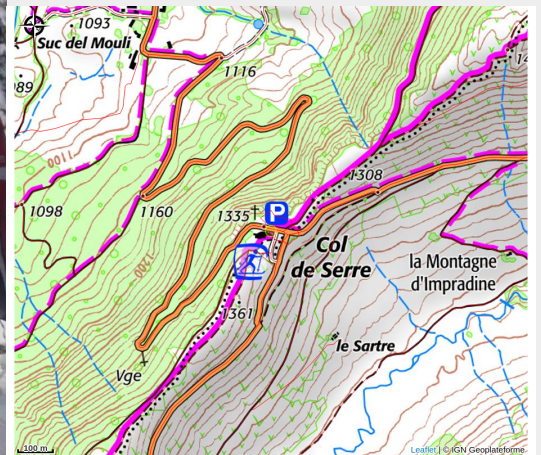

# Randonnée accompagnée : Escapade Nordique dans les Bois Mary

Monts du Cantal

Crédit photo : Randonnée accompagnée : Escapade Nordique dans les Bois Mary\_Le Claux

*Une sortie facile variée entre bois et espaces dégagés sur les versants du Puy Mary. 5km. Dénivelé +150m. Réservation obligatoire.*