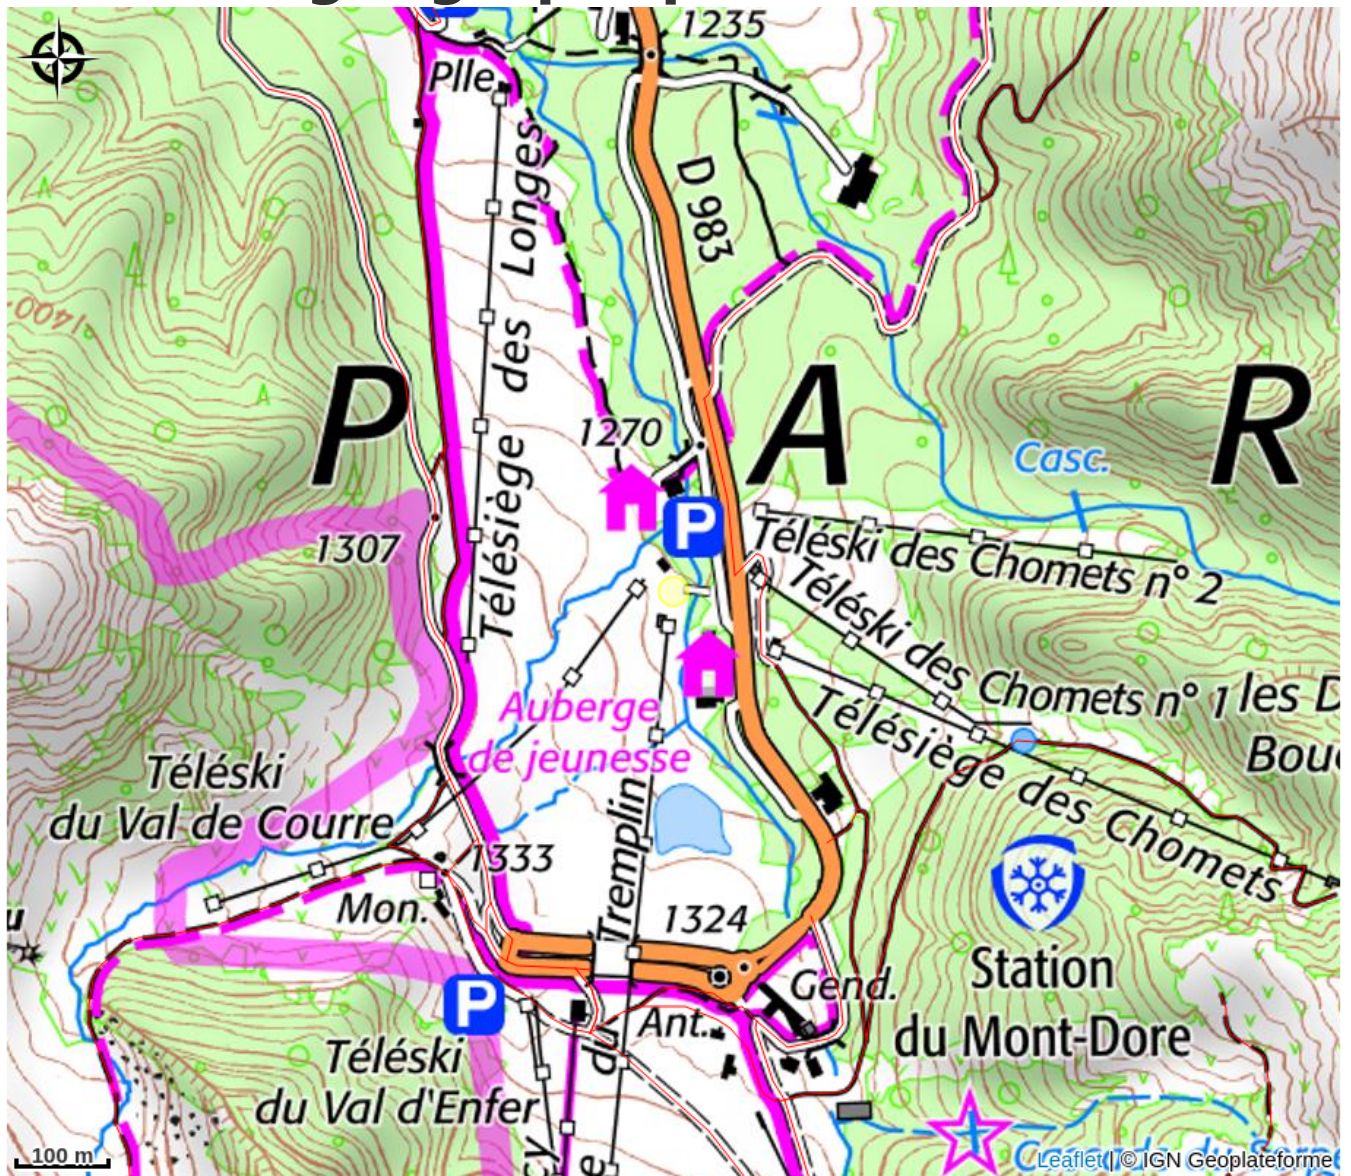

La descente dure 1h en moyenne et s'effectue à la fermeture des pistes.

L'itinéraire emprunté varie en fonction de la météo et des conditions d'enneigement.

Activité prévue pour 10 personnes.

La descente en airboard s'adresse aux adultes et aux enfants à partir de 10 ans (taille minimum 1m30). Les moins de 14 ans devront être accompagné d'un adulte. Les mineurs auront accès à la descente sous condition de fournir une autorisation parentale.

## **Ouverture:**

Du 08/02 au 09/03/2025

Ouverture le lundi, mardi et jeudi de 17h à 18h45.

Activité après-ski, sur réservation.

Sous réserve de conditions d'enneigement.

# Situation géographique