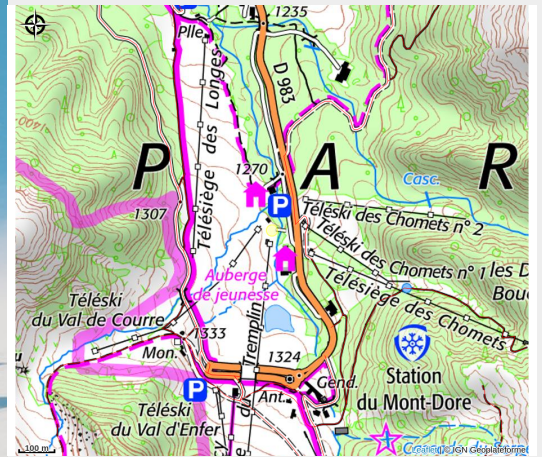

# Aventu'ride - Airboard

Monts Dore

Crédit photo : Aventu'ride - Airboard (DR Office de tourisme du Sancy)

*Nouveau style de glisse ludique et facile à maîtriser.*

La descente dure 1h en moyenne et s'effectue à la fermeture des pistes.

L'itinéraire emprunté varie en fonction de la météo et des conditions d'enneigement.

Activité prévue pour 10 personnes.

La descente en airboard s'adresse aux adultes et aux enfants à partir de 10 ans (taille minimum 1m30). Les moins de 14 ans devront être accompagné d'un adulte. Les mineurs auront accès à la descente sous condition de fournir une autorisation parentale.