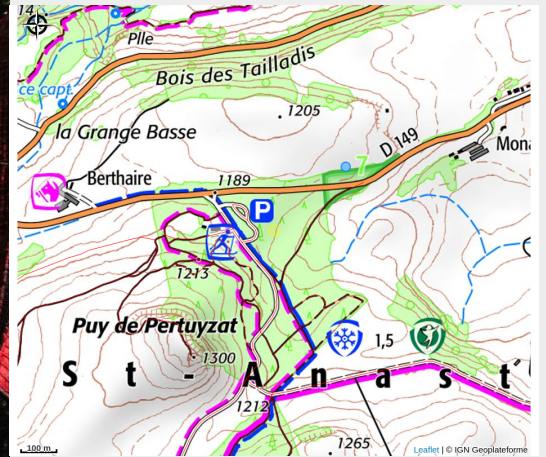

Parcours filets des Petits Ducs

Monts Dore

Crédit photo : Parcours filets des Petits Ducs (DR Office de tourisme du Sancy)

En famille, venez vous amuser en prenant un peu de hauteur, en pleine forêt au Domaine Pertuyzat-Pavin !

Infos pratiques

Catégorie : A faire

Catégorie : Sites de visite

Description

Ce nouveau parcours de filets sécurisé vous offre la possibilité de grimper, escalader, glisser et sauter à une hauteur comprise entre 4 et 12 mètres. Différents défis attendent les familles : mers de filets, filets zigzag, passerelles, toboggans !
Pas d'équipement (de type baudrier) requis !