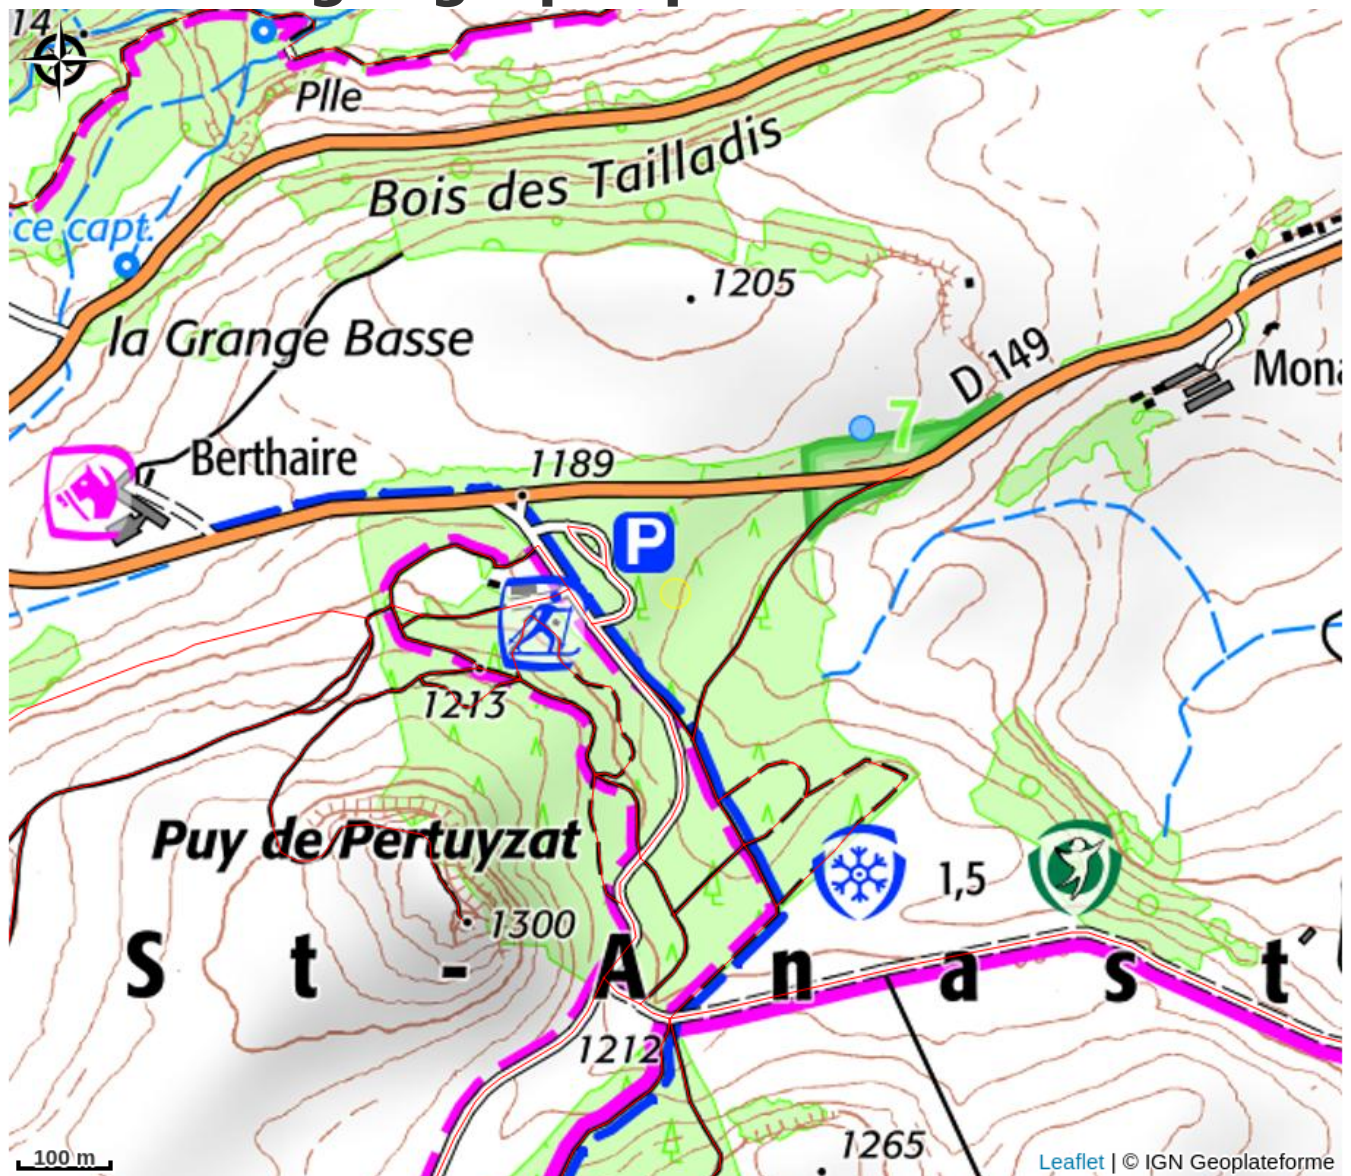

Parcours filets des Petits Ducs

Monts Dore

Crédit photo : Parcours filets des Petits Ducs (DR Office de tourisme du Sancy)

En famille, venez vous amuser en prenant un peu de hauteur, en pleine forêt au Domaine Pertuyzat-Pavin !

Du 06/09 au 07/09/2025

Ouverture le samedi et dimanche de 13h à 17h.

Du 13/09 au 14/09/2025

Ouverture le samedi et dimanche de 13h à 17h.

Du 18/10 au 02/11/2025
Ouverture tous les jours de 13h à 16h30.

Situation géographique