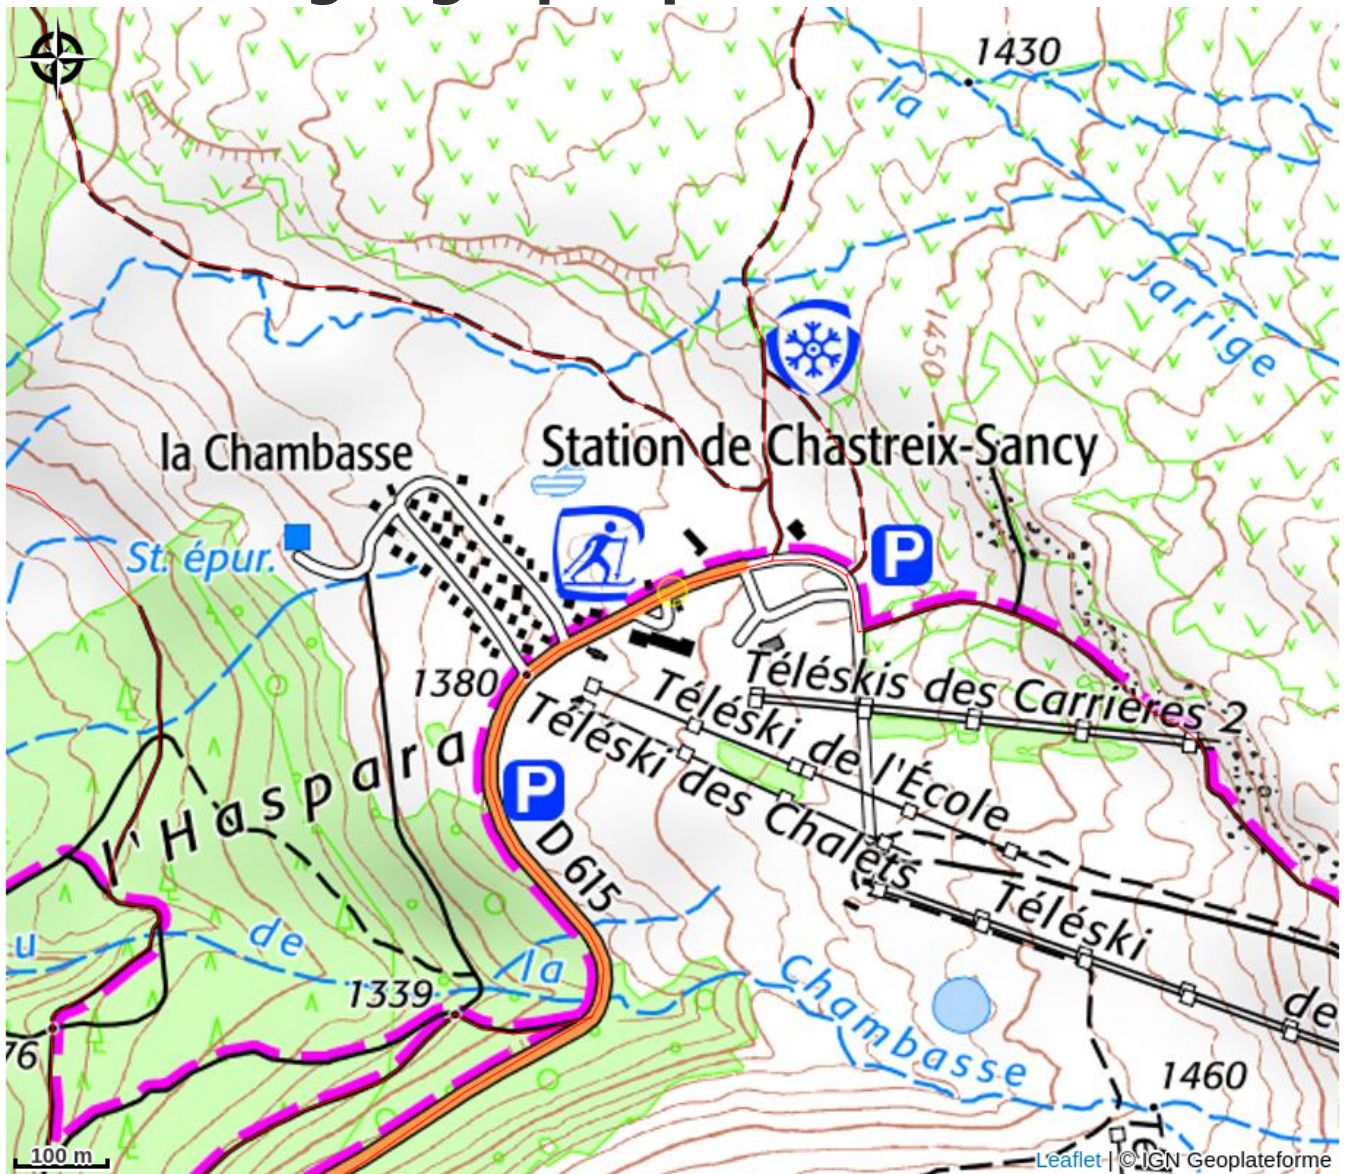

Situation géographique