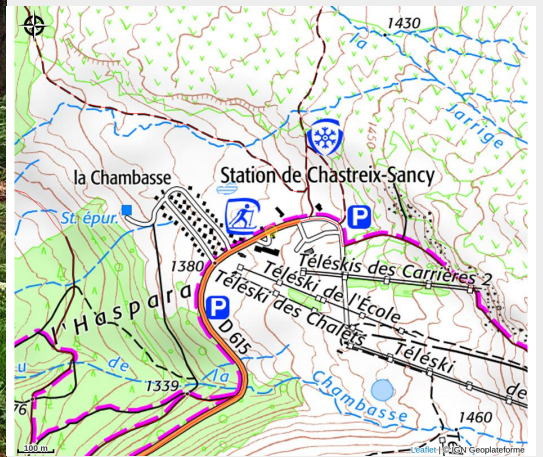

Randogs Chastreix - Chiens de traîneau

Monts Dore

Crédit photo : Randogs Chastreix (DR Office de Tourisme du Sancy)

Envie de rencontrer les chiens de traîneau ? Découvrez nos activités chiens de traîneau, du baptême à l'initiation. Tous publics. Sur réservation.

Infos pratiques

Catégorie : Sorties accompagnées

Catégorie : Activités sportives

Description

Séance pédagogique (explication sur les chiens : origine, races, comportement, nutrition...de 45 minutes environ) puis baptême-découverte ou initiation-découverte ludique à travers le massif du Sancy enneigé.

Baptême en chiens de traîneau : vous êtes installé dans le traîneau piloté par le musher - Durée : de 1h30 à la demi-journée. Tout public à partir de 4 ans.
Baptême-découverte de 1h30 : 90 € / adulte.

Initiation-découverte : après la séance pédagogique, découverte de la conduite de l'attelage, chacun conduit son traîneau et le musher ouvre la marche.
Notre terrain de jeu est le plateau des Plaines Brulées qui nous offre une variété de parcours à proposer. Même si l'activité est ouverte à tous, un minimum de conditions physiques est nécessaire. Durée : de 1h30 à la demi-journée. Tout public à partir de 12 ans.
Initiation-découverte de 1h30 : 110 € / adulte.