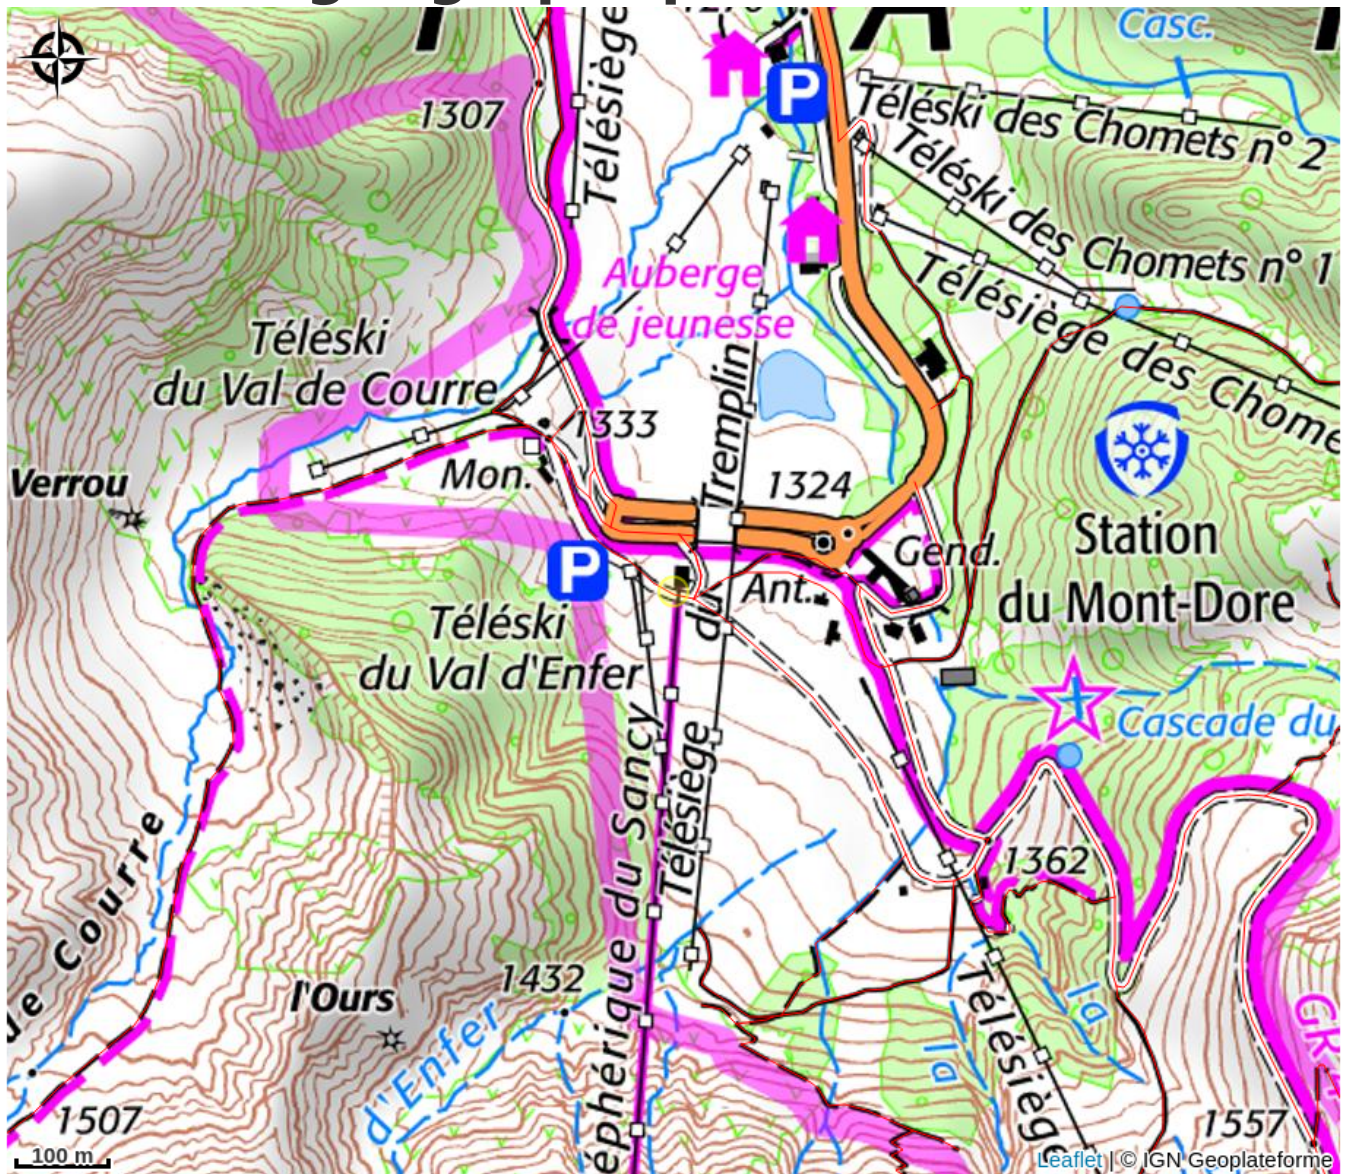

Ouverture:

Du 15/12/2024 au 15/04/2025

Ouverture tous les jours de 9h à 17h.

En fonction de l'ouverture de la station de ski.

Situation géographique

Toutes les infos pratiques

Contact

Station du Sancy