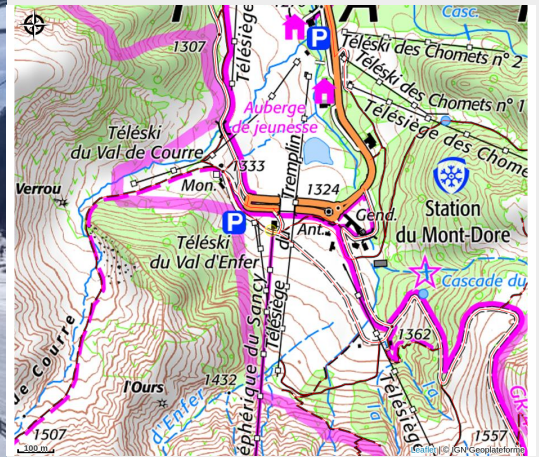

École de ski by Jean-Luc

Monts Dore

Crédit photo : École de ski by Jean-Luc (DR Office de Tourisme du Sancy)

Moniteur de ski diplômé, Jean-Luc vous propose des cours de ski alpin privés adultes ou ados. A partir de 15 ans. Tous niveaux, 3 personnes maximum.