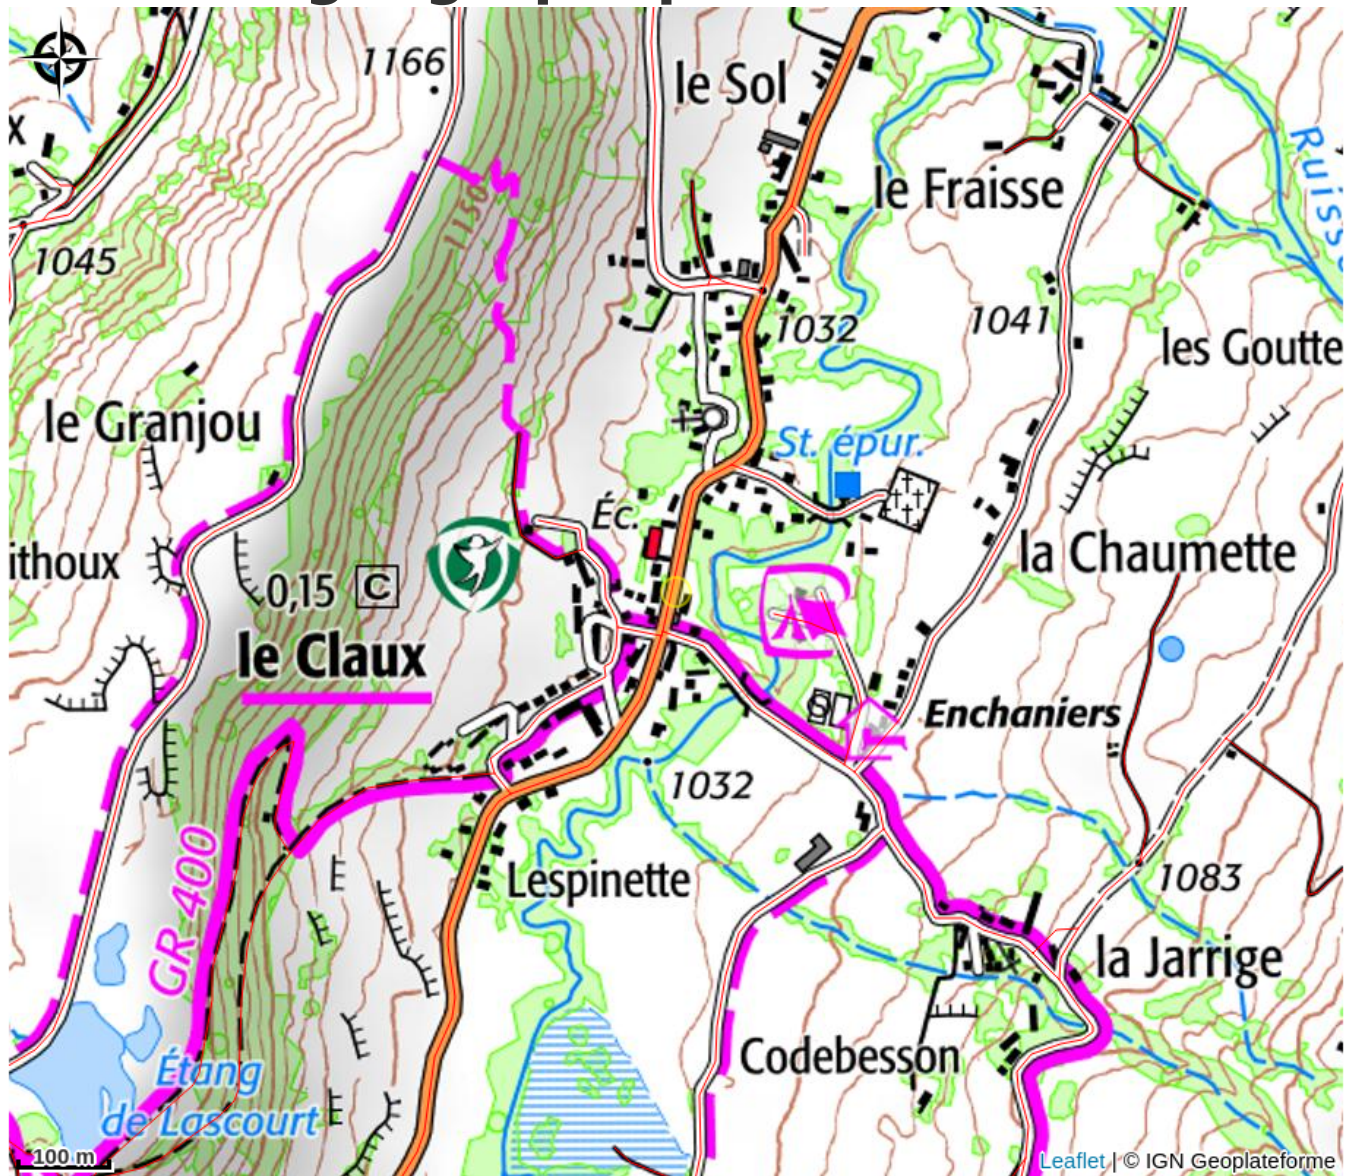

Situation géographique