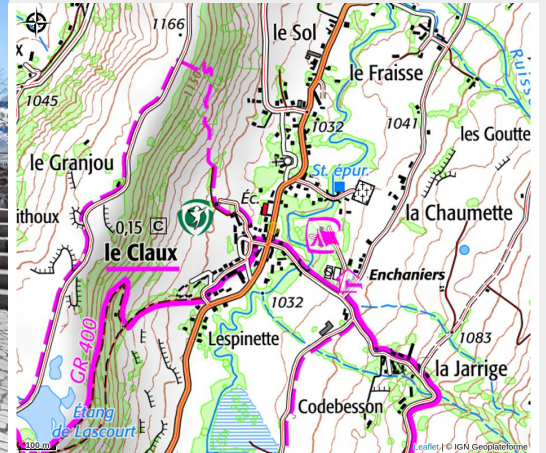

Maison de site du Claux

Monts du Cantal

Crédit : Maison de Site du Claux et Maison de la Montagne (J. Couty)

Située dans la vallée de la Petite Rhue, la Maison de Site du Claux dispose d'un point d'information, d'une boutique et d'une salle d'exposition.

Infos pratiques

Catégorie : A faire

Catégorie : Sites de visite

Description

Au pied du Puy Mary, la Maison de Site du Claux vous accueille de juin à septembre.

Ouverture:

Du 01/07 au 31/08/2026, tous les jours.