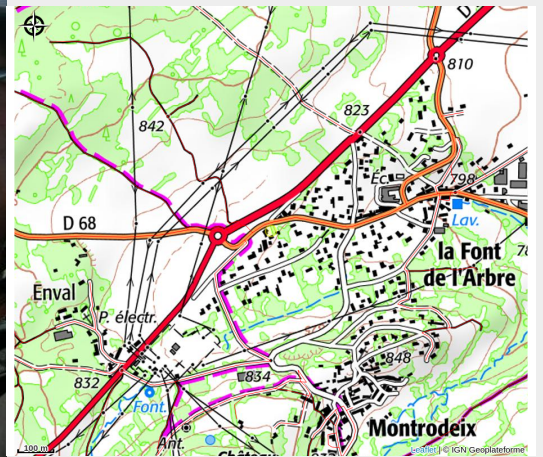

Flying puy de Dôme vols en parapente

Monts Dômes

Crédit photo : Flying Puy de dôme (Flying Puy de dôme)

Flying puy de Dôme, école française de parapente labellisée FFVL (moniteurs diplômés du Brevet d'État).