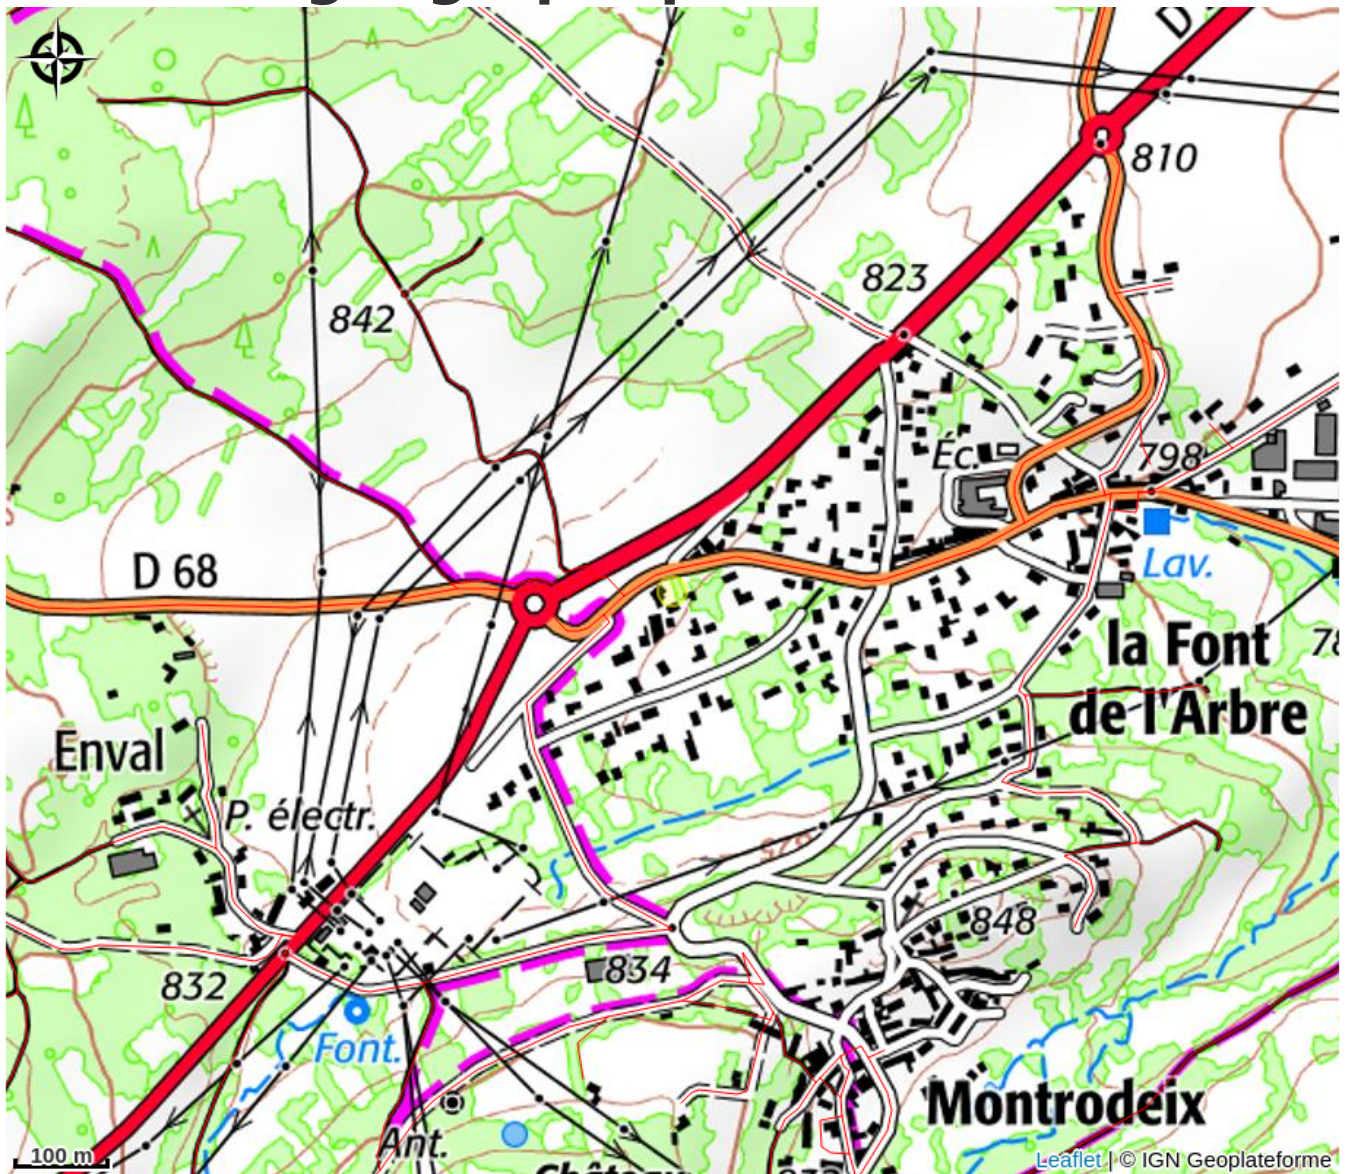

Stages itinérants et voyages parapente. Préparations aux différents brevets de parapente FFVL.

Boutique.

Ouverture:

Du 06/03 au 12/11/2024

Ouverture tous les jours de 9h à 20h.

Vols de mars à novembre.

Situation géographique