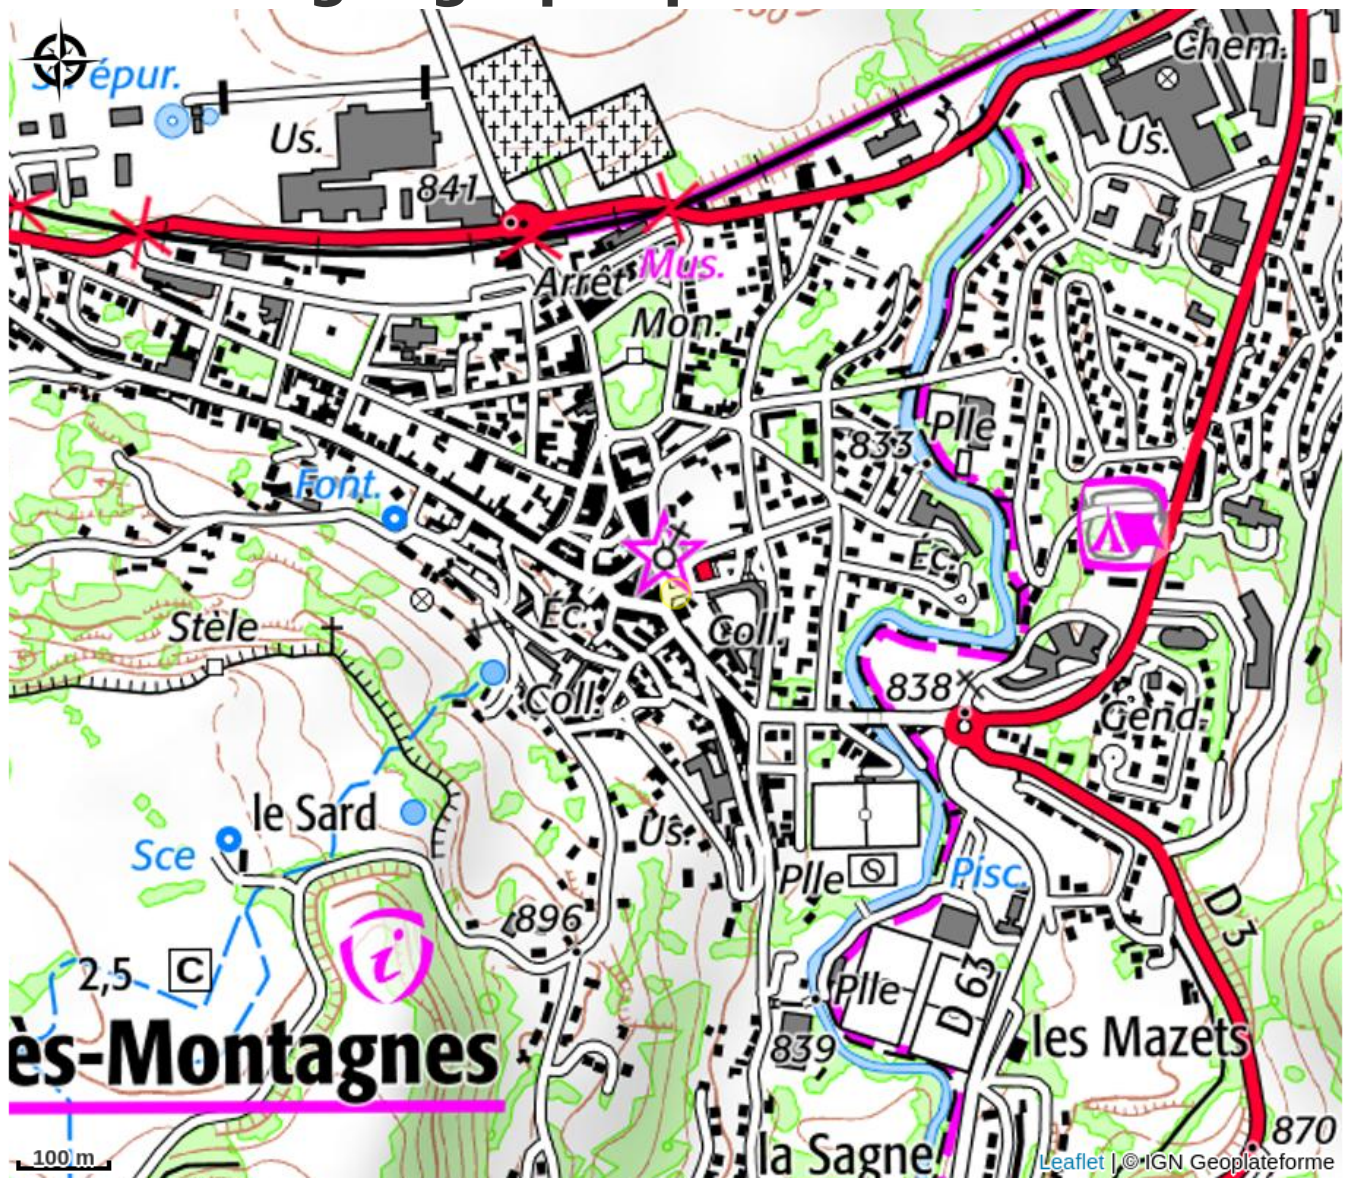

Situation géographique