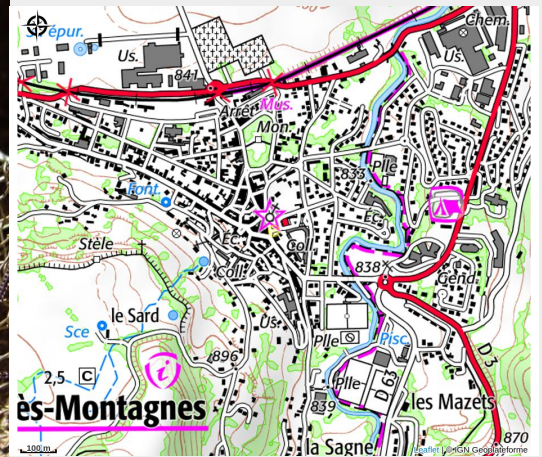

Atelier pêche aux écrevisses sur la Sumène

Monts du Cantal

Initiez-vous à la pêche à l'écrevisse avec deux guides de pêche. Rendez-vous devant l'office de tourisme de Riom-ès-Montagnes.

Infos pratiques

Catégorie : Sorties accompagnées

Catégorie : Activités sportives

Description

Initiez-vous à la pêche à l'écrevisse sur la Sumène. Cette animation est proposée par la Fédération Départementale de Pêche. Animation à découvrir en famille, encadrée par deux guides professionnels. Rendez-vous à 09h devant l'office de tourisme de Riom-ès-Montagnes.