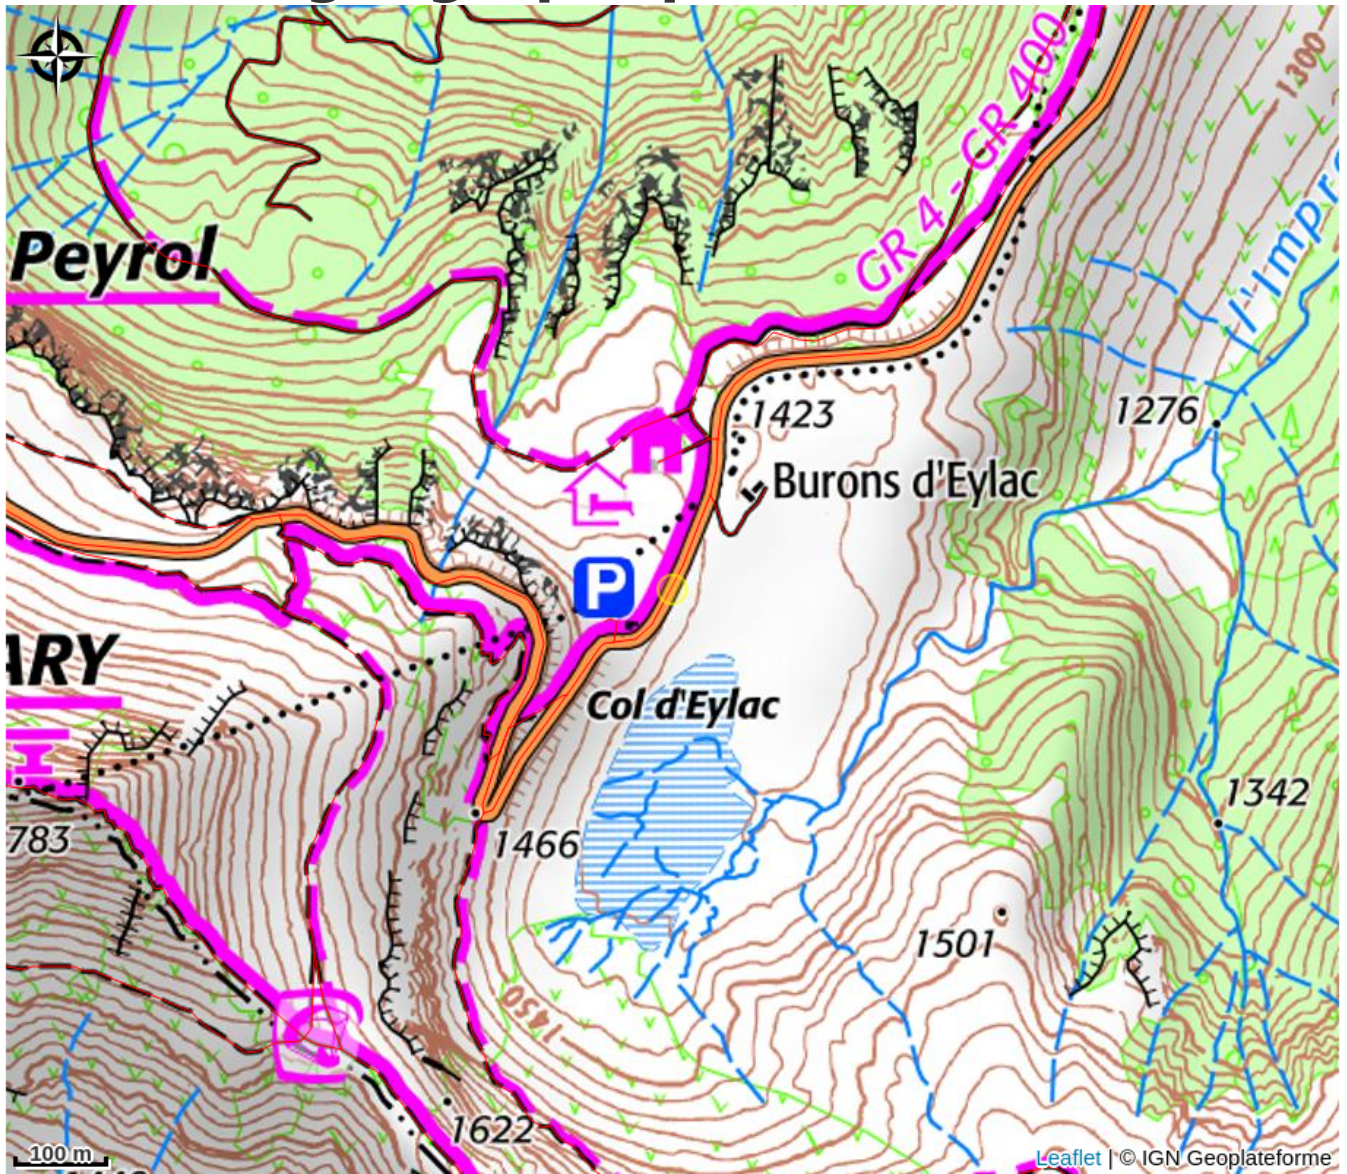

# Randonnée accompagnée : La vallée des chamois

Monts du Cantal

*Une sortie matinale pour être les premiers à observer les chamois sur les pentes du Volcan Cantal. + 400m / 6km.*

## Infos pratiques

Catégorie : Sorties accompagnées

Catégorie : Activités sportives

# Description

**Ouverture:**

Mercredi 8 mai 2024 de 7h à 12h.

Du 15/07 au 31/08/2024, tous les lundis de 7h à 12h.

# Situation géographique