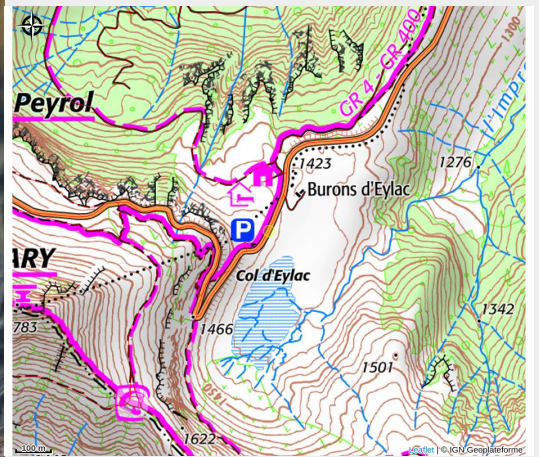

# Randonnée accompagnée : La vallée des chamois

Monts du Cantal

*Une sortie matinale pour être les premiers à observer les chamois sur les pentes du Volcan Cantal. + 400m / 6km.*

# Situation géographique