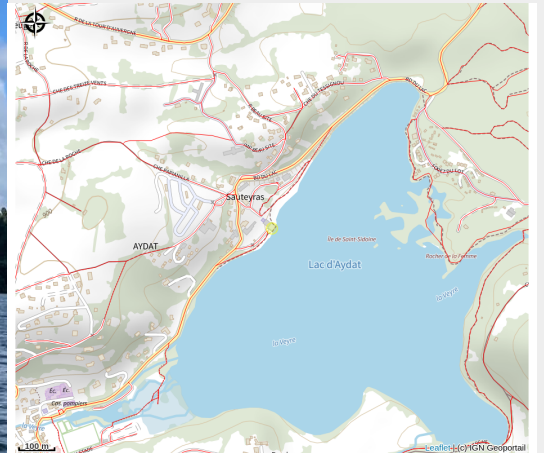

Wing-foil à l'École de Voile

Monts Dômes

Crédit photo : Wing Foil (Mond'Arverne Tourisme)

L'école de voile d'Aydat propose le Wing-foil en location (pour les initiés) ou sous forme de cours privés (3 personnes maximum) encadrés par des moniteurs diplômés.

Infos pratiques

Catégorie : Sorties accompagnées

Catégorie : Activités sportives

Description

Le Wing Foil est le dernier né des sports de glisse : la pratique consiste en la manipulation d'une aile non reliée à la planche munie d'un hydrofoil (sorte d'aileron). C'est une pratique à mi-chemin entre le Windfoil, le Kite Foil et le SUP Foil. Nos modèles disposent de poignets pour tenir la voile. Pas de lignes, de barre, ou de wishbone, c'est tellement plus simple.