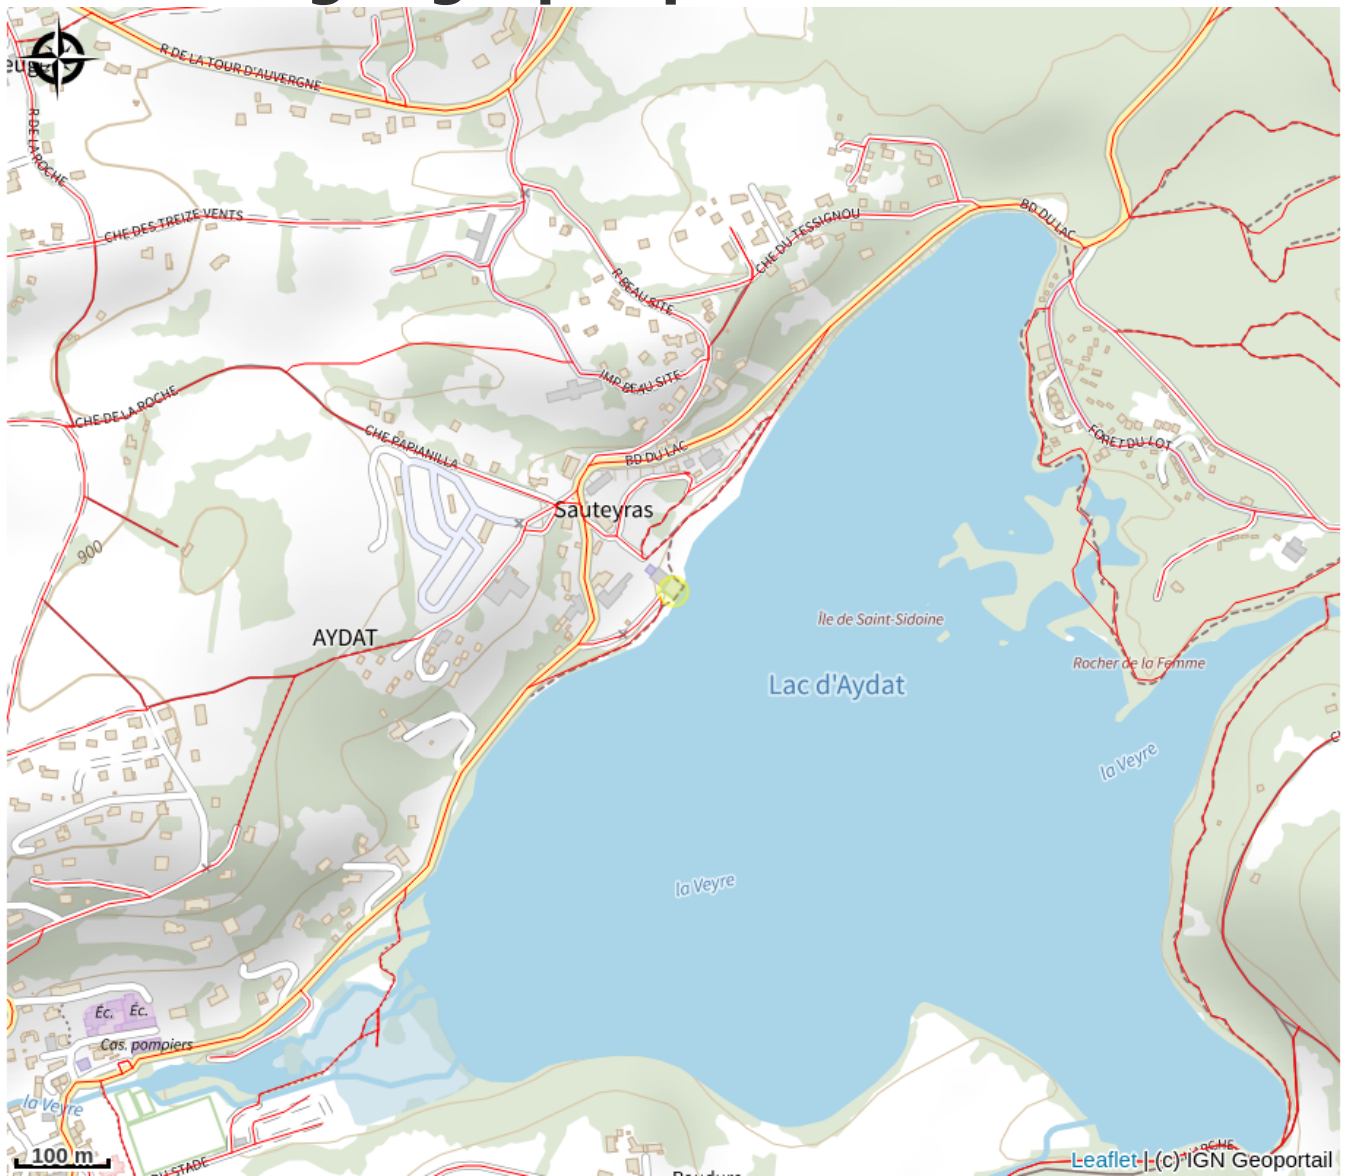

Situation géographique