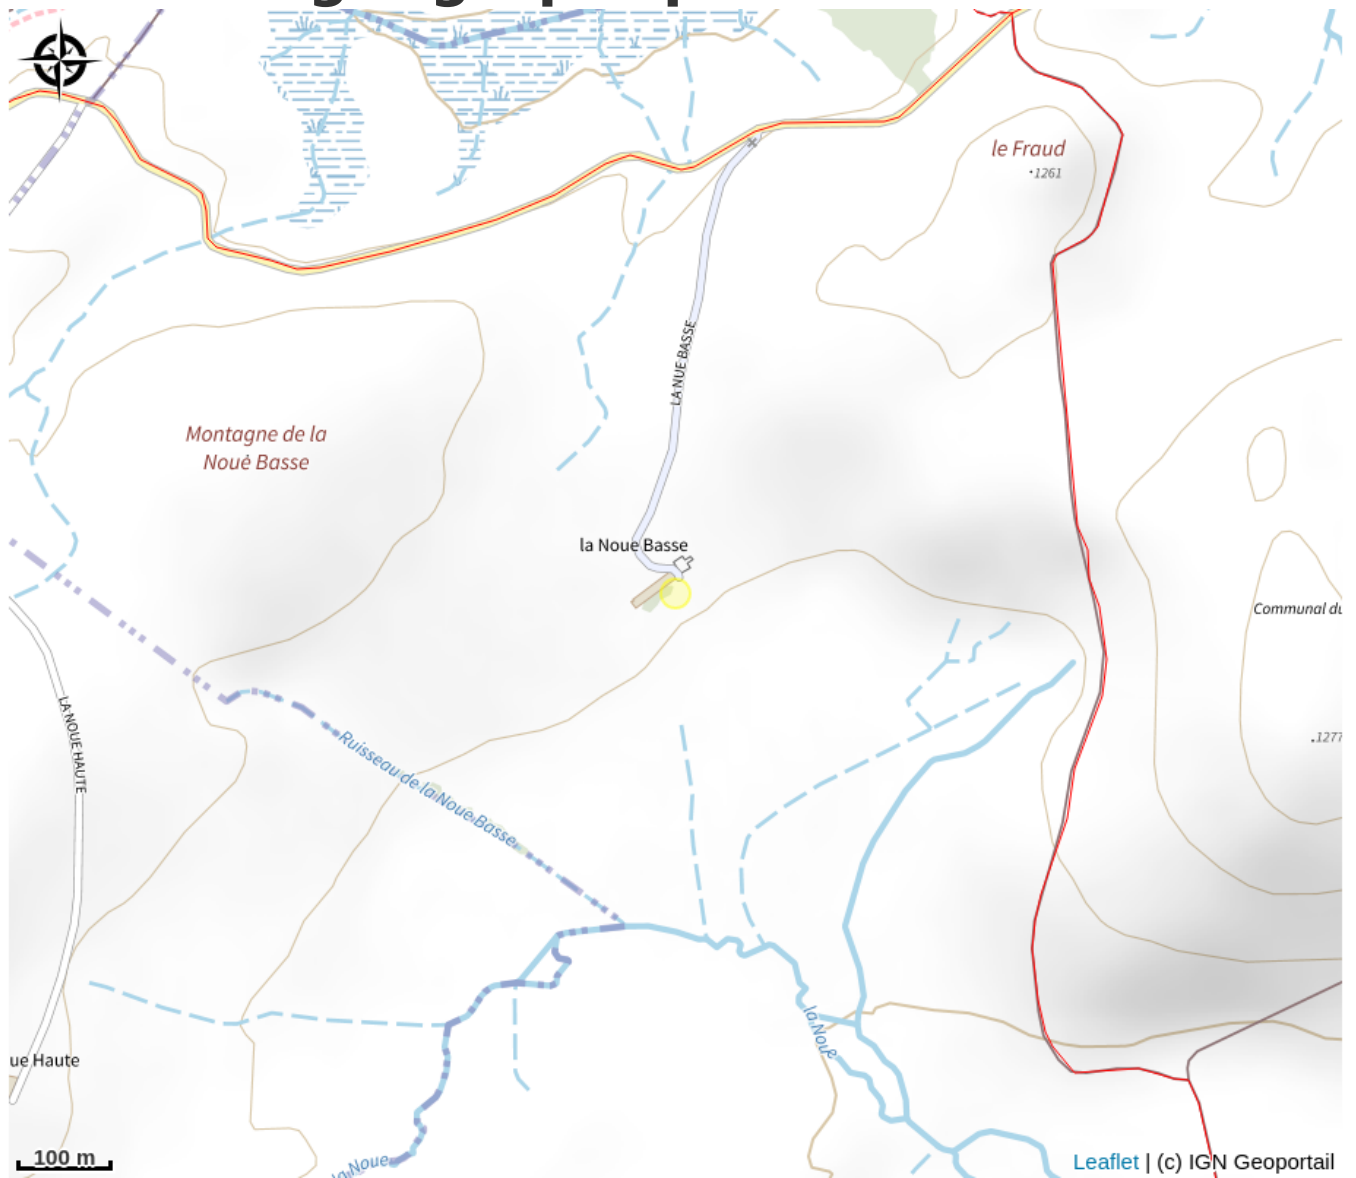

Situation géographique