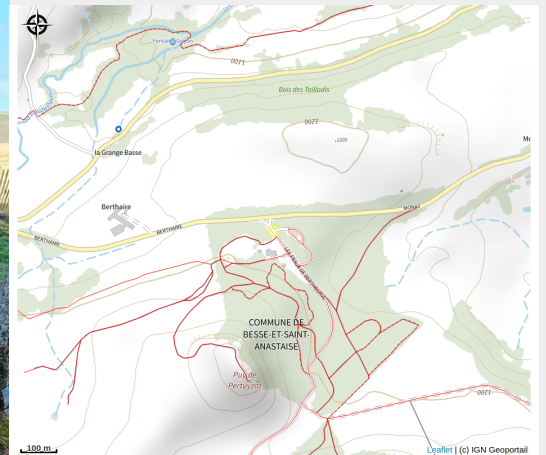

Activité de En trott'

Monts Dore

Crédit photo : En trott' (DR Office de Tourisme du Sancy)

*La Trottinette électrique tout terrain,
une activité accessible, ludique et fun à
faire en famille, entre amis, en couple !
Découvrez autrement le massif du Sancy
!*

Infos pratiques

Catégorie : Sorties accompagnées

Catégorie : Activités sportives

Description

Forts de 5 ans d'expérience dans l'encadrement de trottinette électrique tout terrain, nous vous proposons de partir à la découverte d'une autre facette du Massif du Sancy accompagné par des guides diplômés d'état.

Notre but, éviter le monde de Super Besse pour aller vers des endroits moins fréquentés au départ de Pertuyzat.

Nous vous proposons deux sorties différentes et variées avec de magnifiques points de vue.

Savoir faire du vélo est un plus pour l'équilibre.

Ouverture:

Du 01/01 au 31/12/2024

Ouverture tous les jours de 8h30 à 20h.

En fonction des conditions d'enneigement. Sur réservation.

Situation géographique