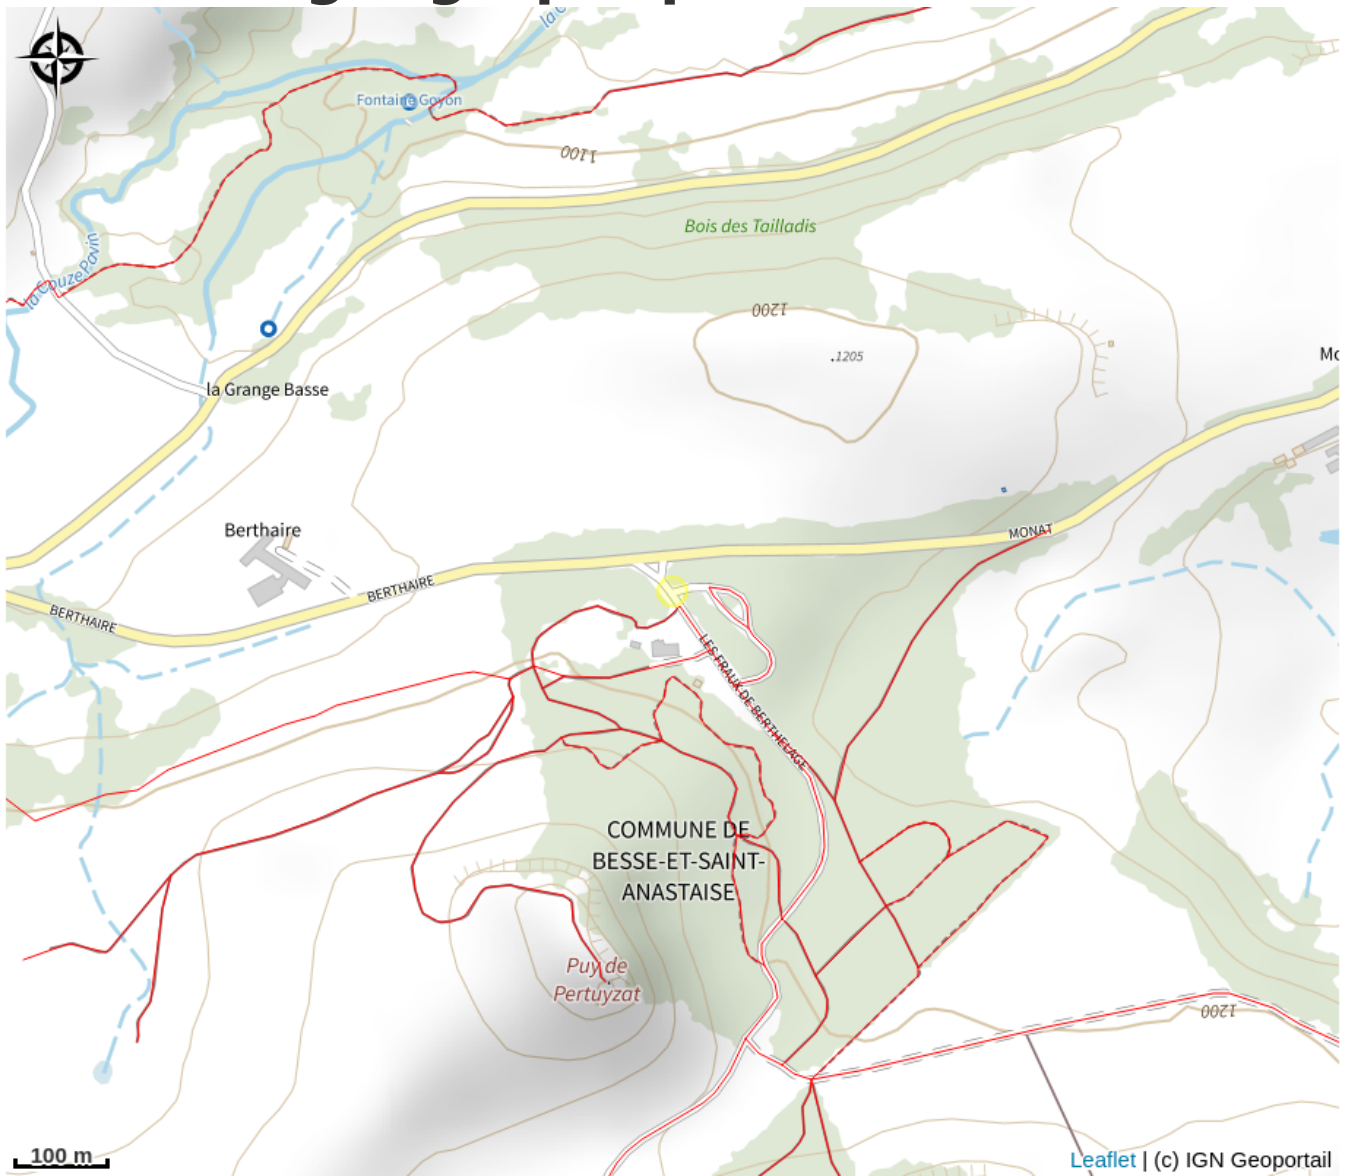

Activité de En trott'

Monts Dore

Crédit photo : En trott' (DR Office de Tourisme du Sancy)

*La Trottinette électrique tout terrain,
une activité accessible, ludique et fun à
faire en famille, entre amis, en couple !
Découvrez autrement le massif du Sancy
!*

Infos pratiques

Catégorie : Sorties accompagnées

Catégorie : Activités sportives

Description

Forts de 5 ans d'expérience dans l'encadrement de trottinette électrique tout terrain, nous vous proposons de partir à la découverte d'une autre facette du Massif du Sancy accompagné par des guides diplômés d'état.

Notre but, éviter le monde de Super Besse pour aller vers des endroits moins fréquentés au départ de Pertuyzat.

Nous vous proposons deux sorties différentes et variées avec de magnifiques points de vue.

Savoir faire du vélo est un plus pour l'équilibre.

Ouverture:

Du 01/01 au 31/12/2024

Ouverture tous les jours de 8h30 à 20h.

En fonction des conditions d'enneigement. Sur réservation.

Situation géographique