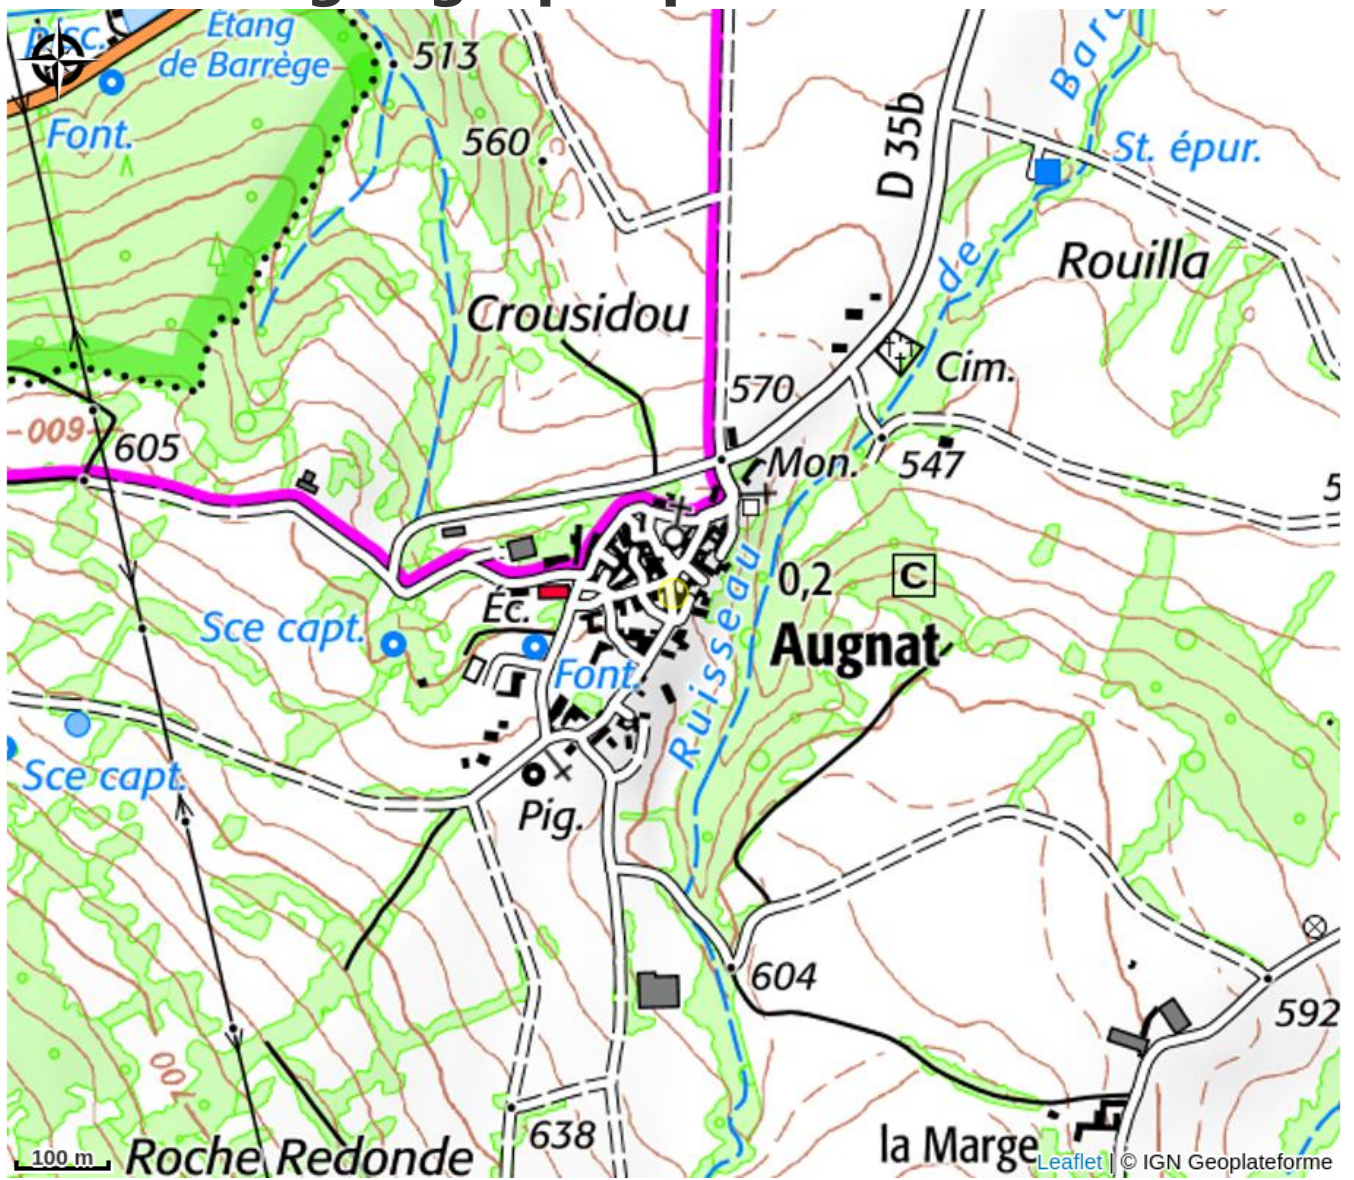

Rando nature Auvergne

*Itinérance montagnarde avec portage
par les ânes, bivouacs et repas de
plantes sauvages.*

Infos pratiques

Catégorie : Sorties accompagnées

Catégorie : Activités sportives

Description

Micro aventure, en famille ou entre amis, dans les grandes espaces du Parc des Volcans.

Ouverture:

Toute l'année, tous les jours.

Situation géographique

Toutes les infos pratiques

Contact

La Rivière l'Evêque