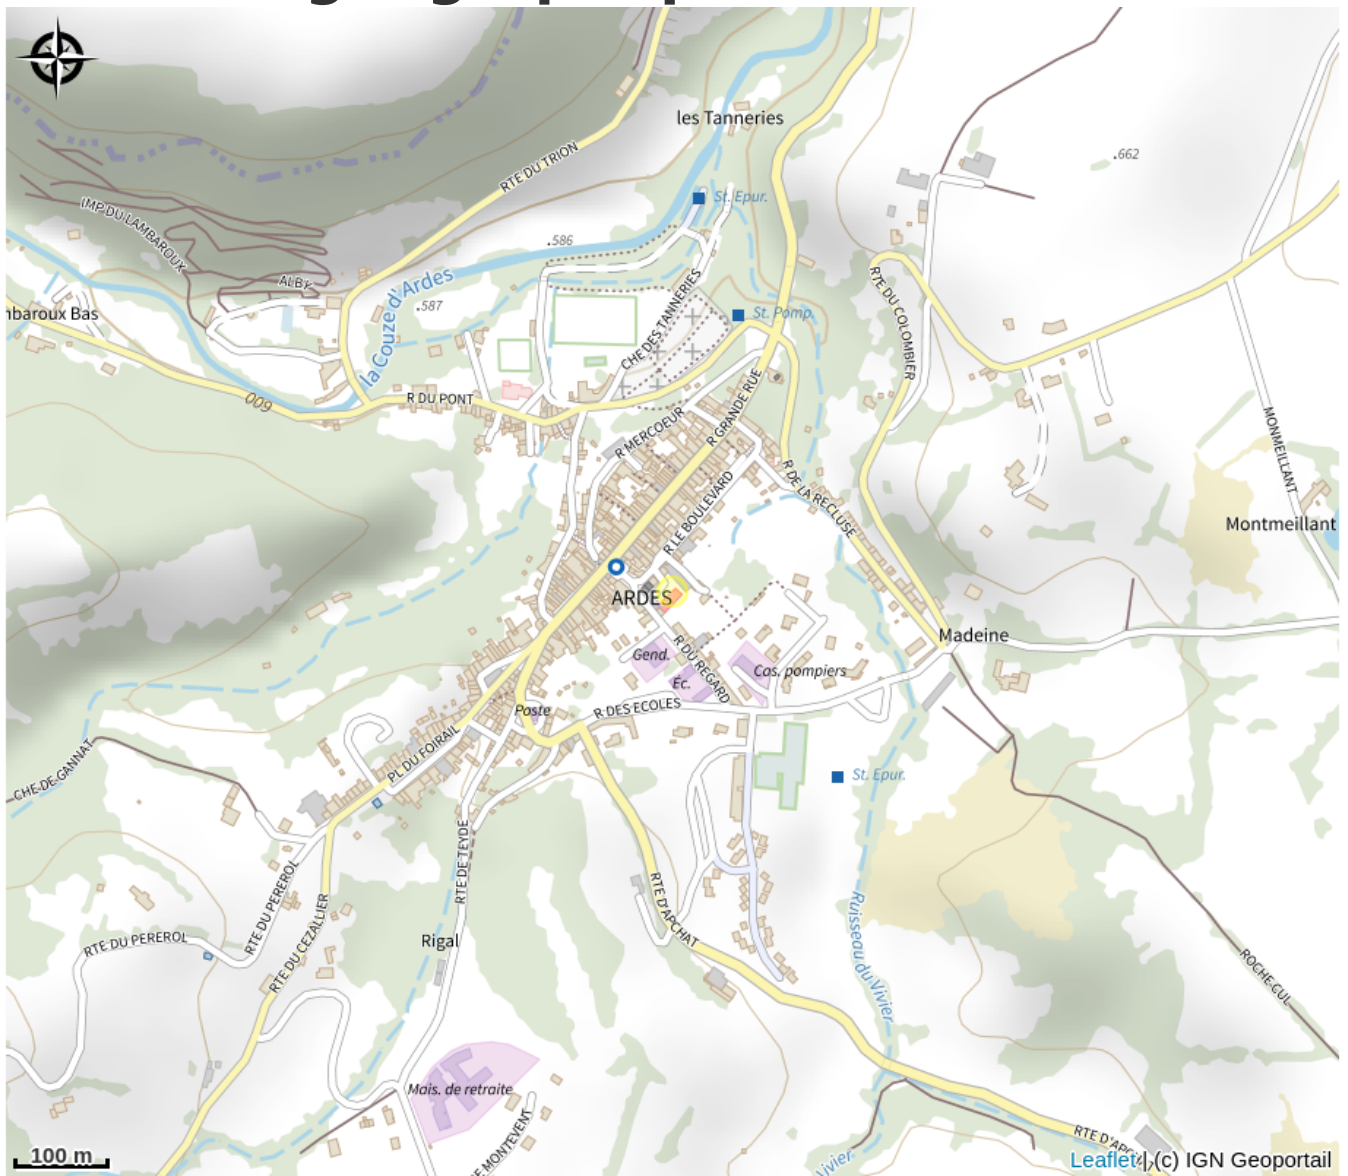

## Infos pratiques

Catégorie : Sorties accompagnées

Catégorie : Activités sportives

# Description

Secteur géographique ; Pays d'Issoire, Massif du Cézallier et Massif du Sancy. Demi-journée, journée et séjour possibles. Encadrement par des accompagnateurs en moyenne montagne, qualifiés handicap et instructeurs de marche nordique.

## Ouverture:

Toute l'année, tous les jours.

# Situation géographique