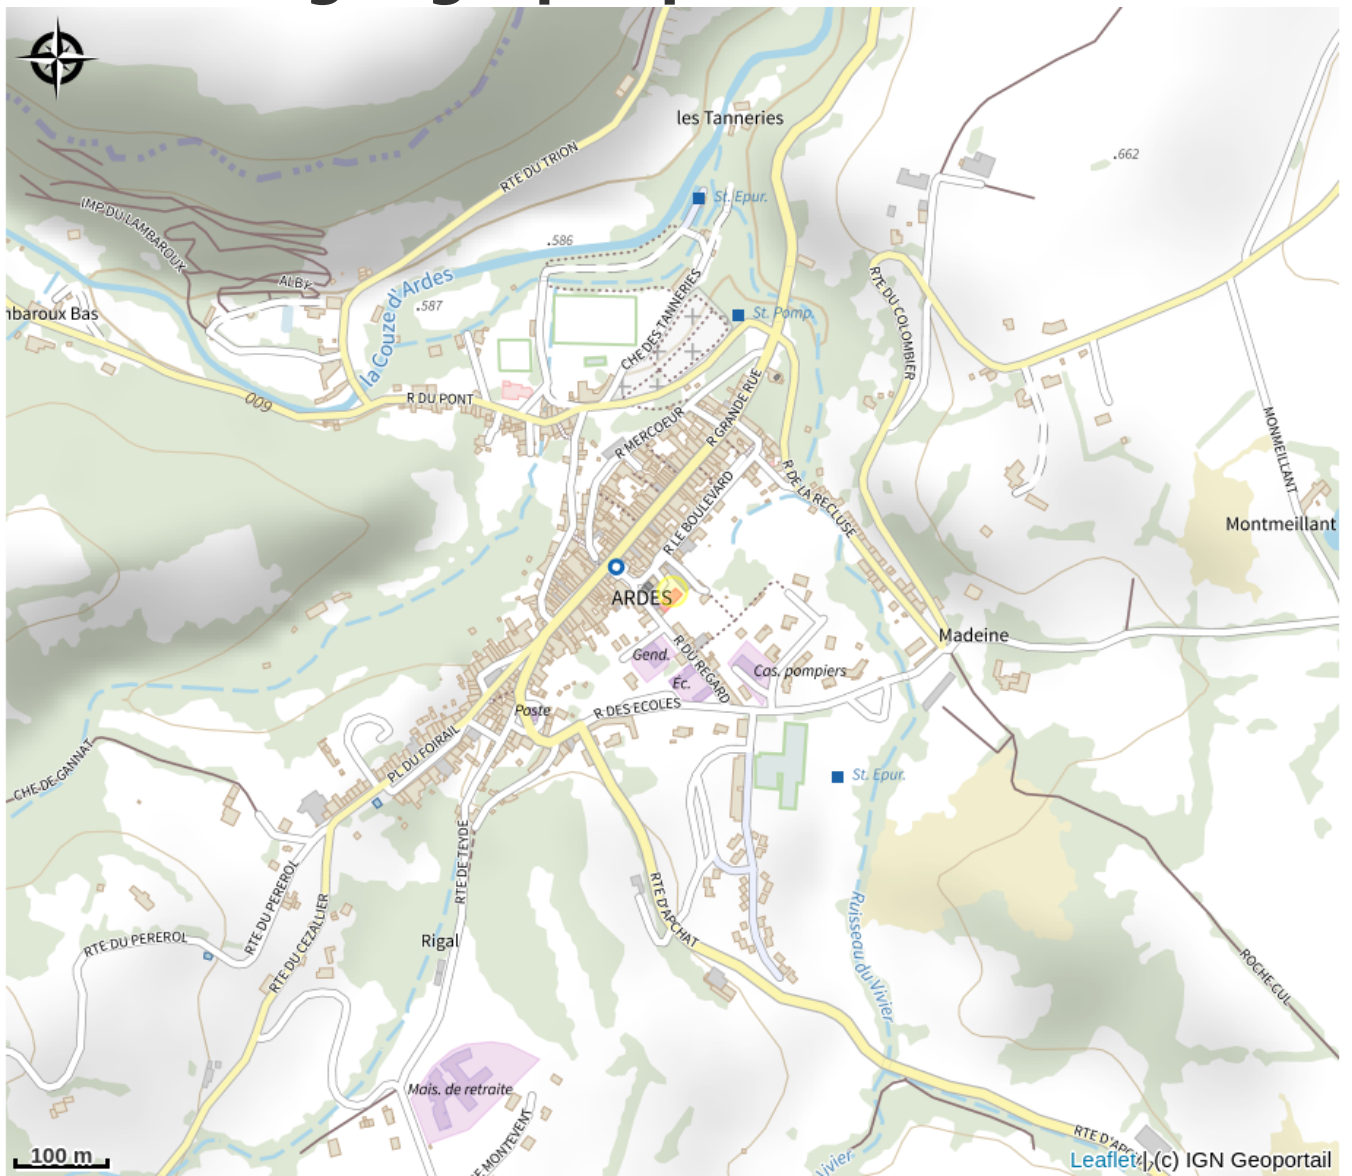

## Infos pratiques

Catégorie : Sorties accompagnées

Catégorie : Activités sportives

# Description

Secteur géographique ; Pays d'Issoire, Massif du Cézallier et Massif du Sancy. Demi-journée, journée et séjour possibles. Encadrement par des accompagnateurs en moyenne montagne, qualifiés handicap et instructeurs de marche nordique.

## **Ouverture:**

Toute l'année, tous les jours.

# Situation géographique