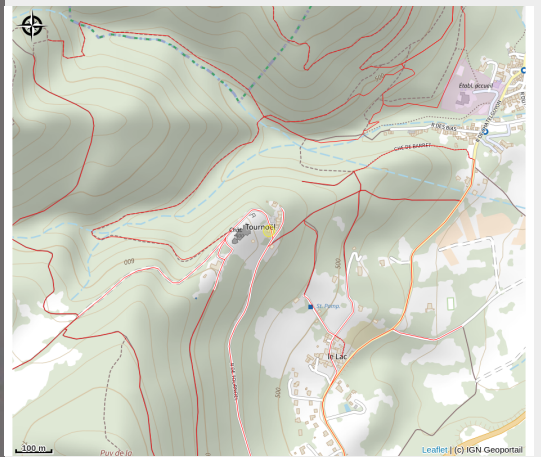

# Accompagnateurs en montagne Aventures en Terre Volcanique

Monts Dômes

Crédit photo : Aventure en Terre Volcanique (A-TV)

*"Aventure en Terre Volcanique", accompagnateur en montagne du territoire de Riom-Limagne Volcans et ailleurs, vous propose de partir à la découverte des paysages et des multiples richesses naturelles de notre région et pas que.*

## Infos pratiques

Catégorie : Sorties accompagnées

Catégorie : Activités sportives

Venez vivre votre aventure à la carte en fonction de vos envies et de votre niveau. Raquettes à neige, Trail, Marche nordique, VTT, escalade, orientation, randonnées pédestres...

# Situation géographique