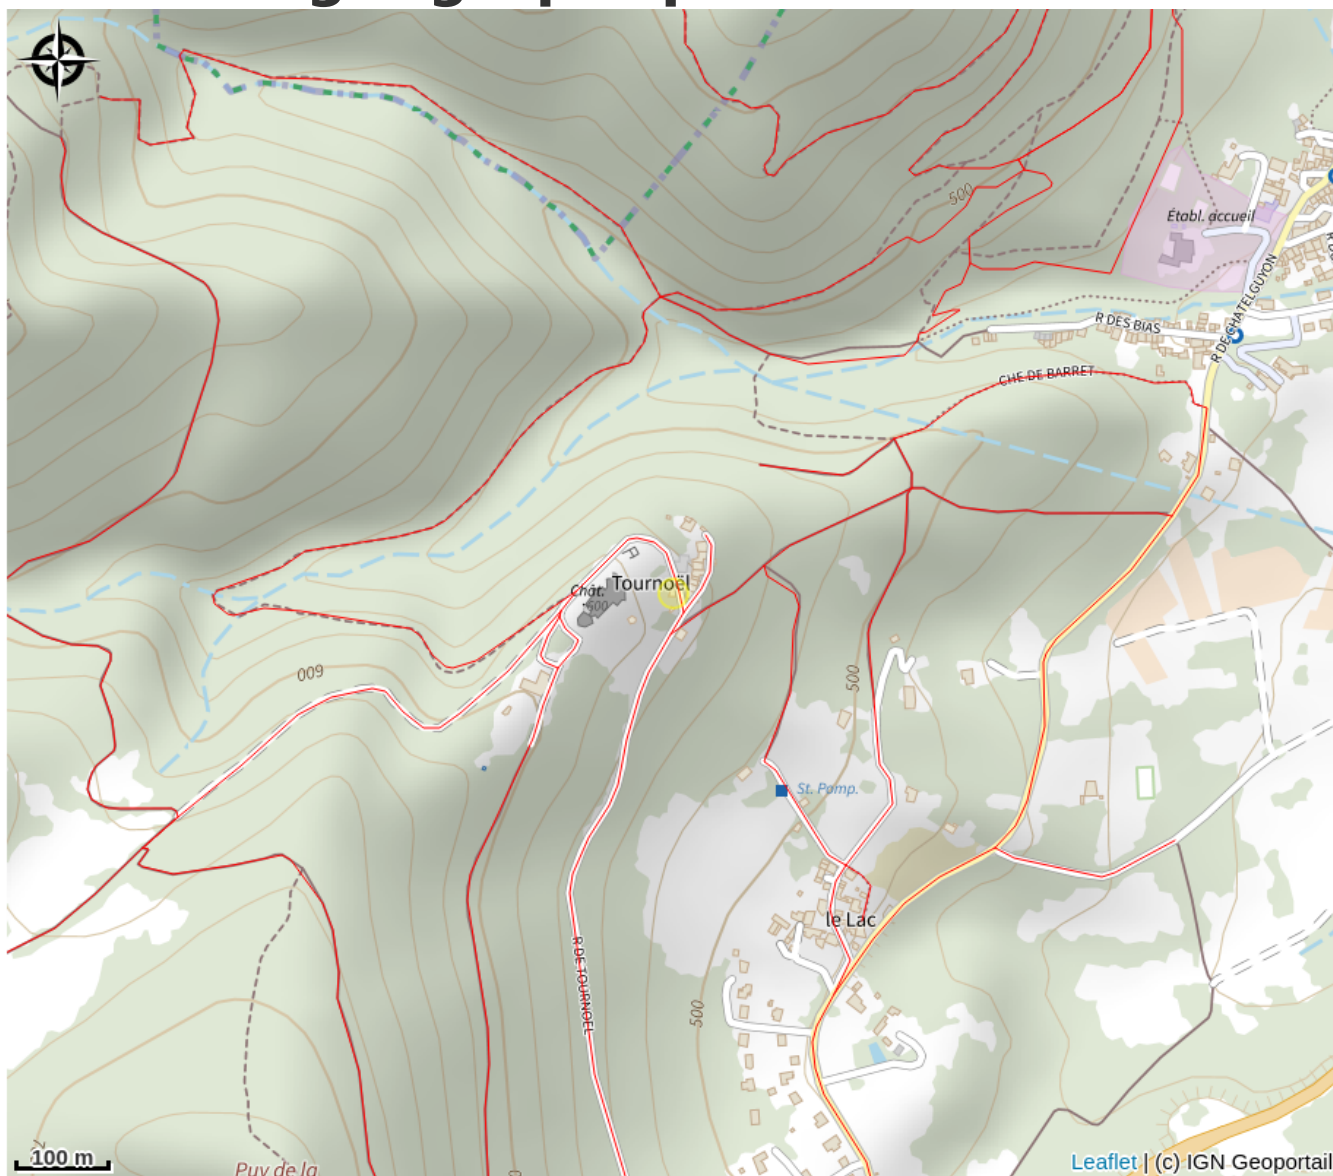

# Description

Aventure en Terre Volcanique, accompagnateur en montagne du territoire de Volvic Sources et Volcans, vous propose de partir à la découverte des paysages et des multiples richesses naturelles de notre région. Laissez-vous guider en toute sécurité sur les chemins et hors des sentiers battus par des professionnels de l'accompagnement en montagne, diplômés d'état. Découvrez la nature par tous les moyens à pied, en courant, à vélo ou autres...

## **Ouverture:**

Toute l'année

Ouverture tous les jours de 8h à 18h.

# Situation géographique