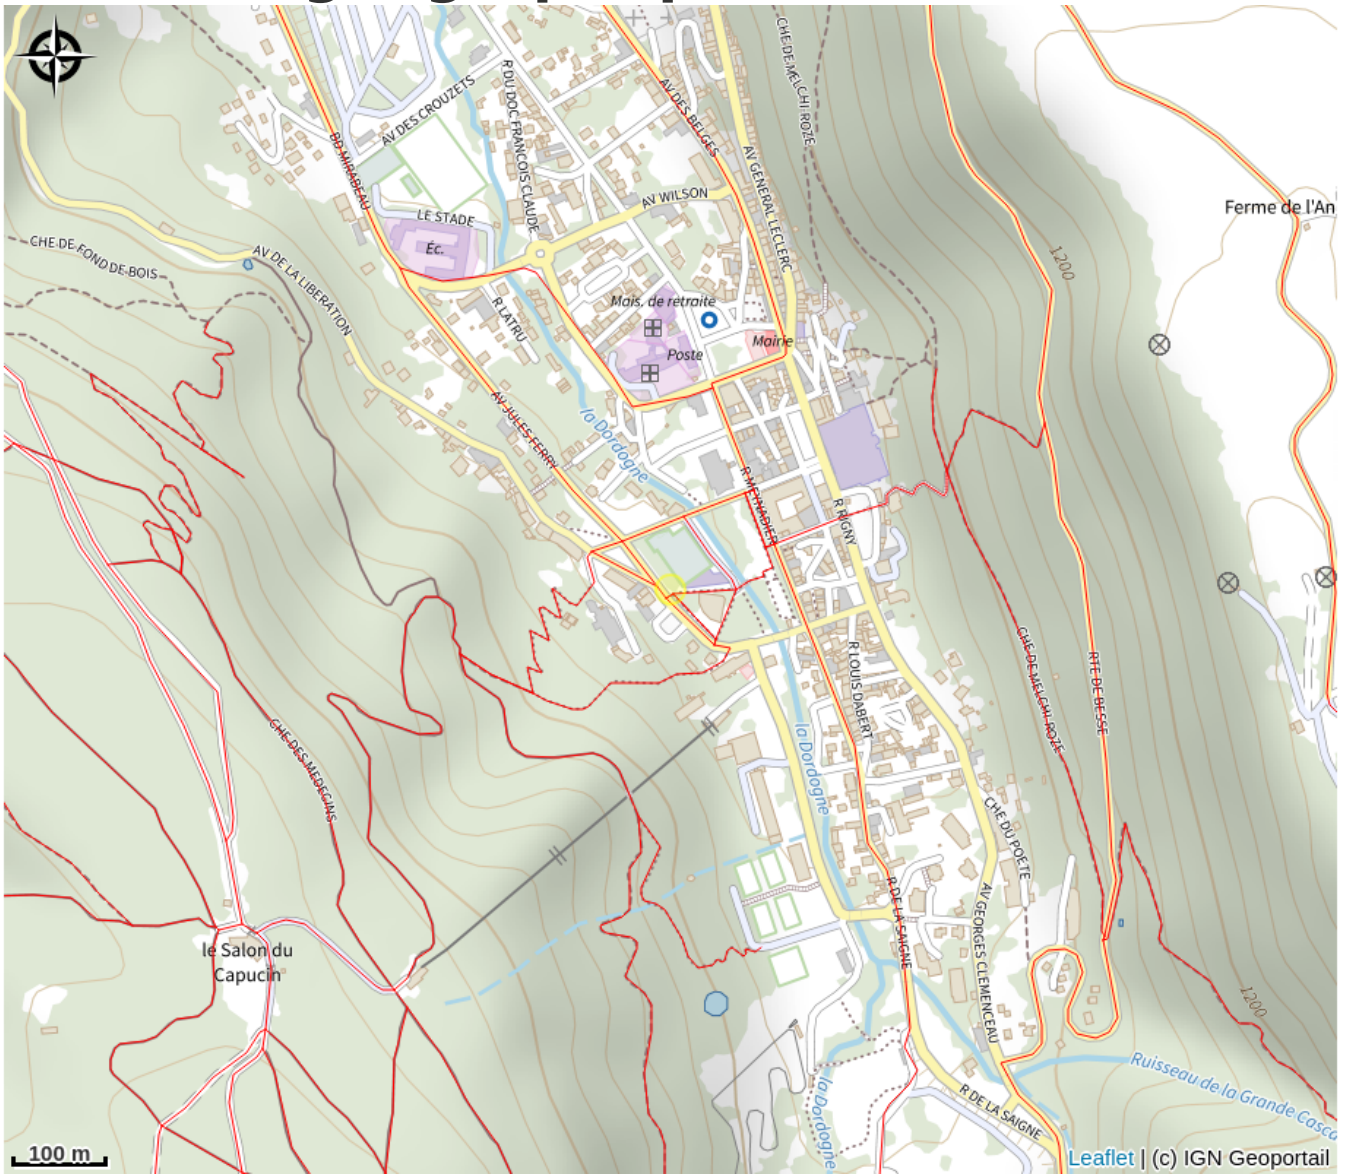

Situation géographique