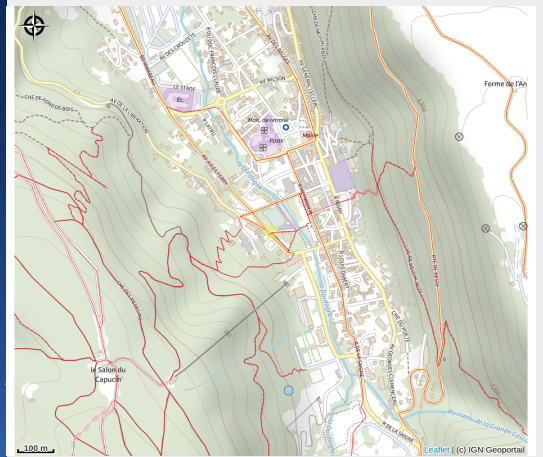

Absolu Parapente : vol en parapente & speedriding

Monts Dore

Crédit photo : Absolu parapente (DR Office de tourisme du Sancy)

N'avez-vous jamais rêvé de voler libre comme un oiseau ? Alors venez découvrir une expérience unique : un vol en parapente accompagné d'un moniteur diplômé d'état.

Infos pratiques

Catégorie : Sorties accompagnées

Catégorie : Activités sportives

Description

Pas de bruit, pas de vertige, mais une réelle sensation de plénitude et de liberté à contempler les célèbres volcans auvergnats que sont la chaîne des Puys et le Massif du Sancy.