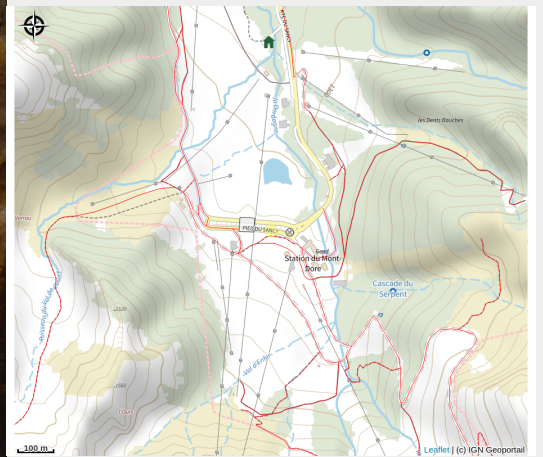

Le Bureau des guides d'Auvergne rassemble, autour de guides de haute montagne auvergnate, des accompagnateurs en montagne et moniteurs d'escalade locaux.

Infos pratiques

Catégorie : Sorties accompagnées

Catégorie : Activités sportives