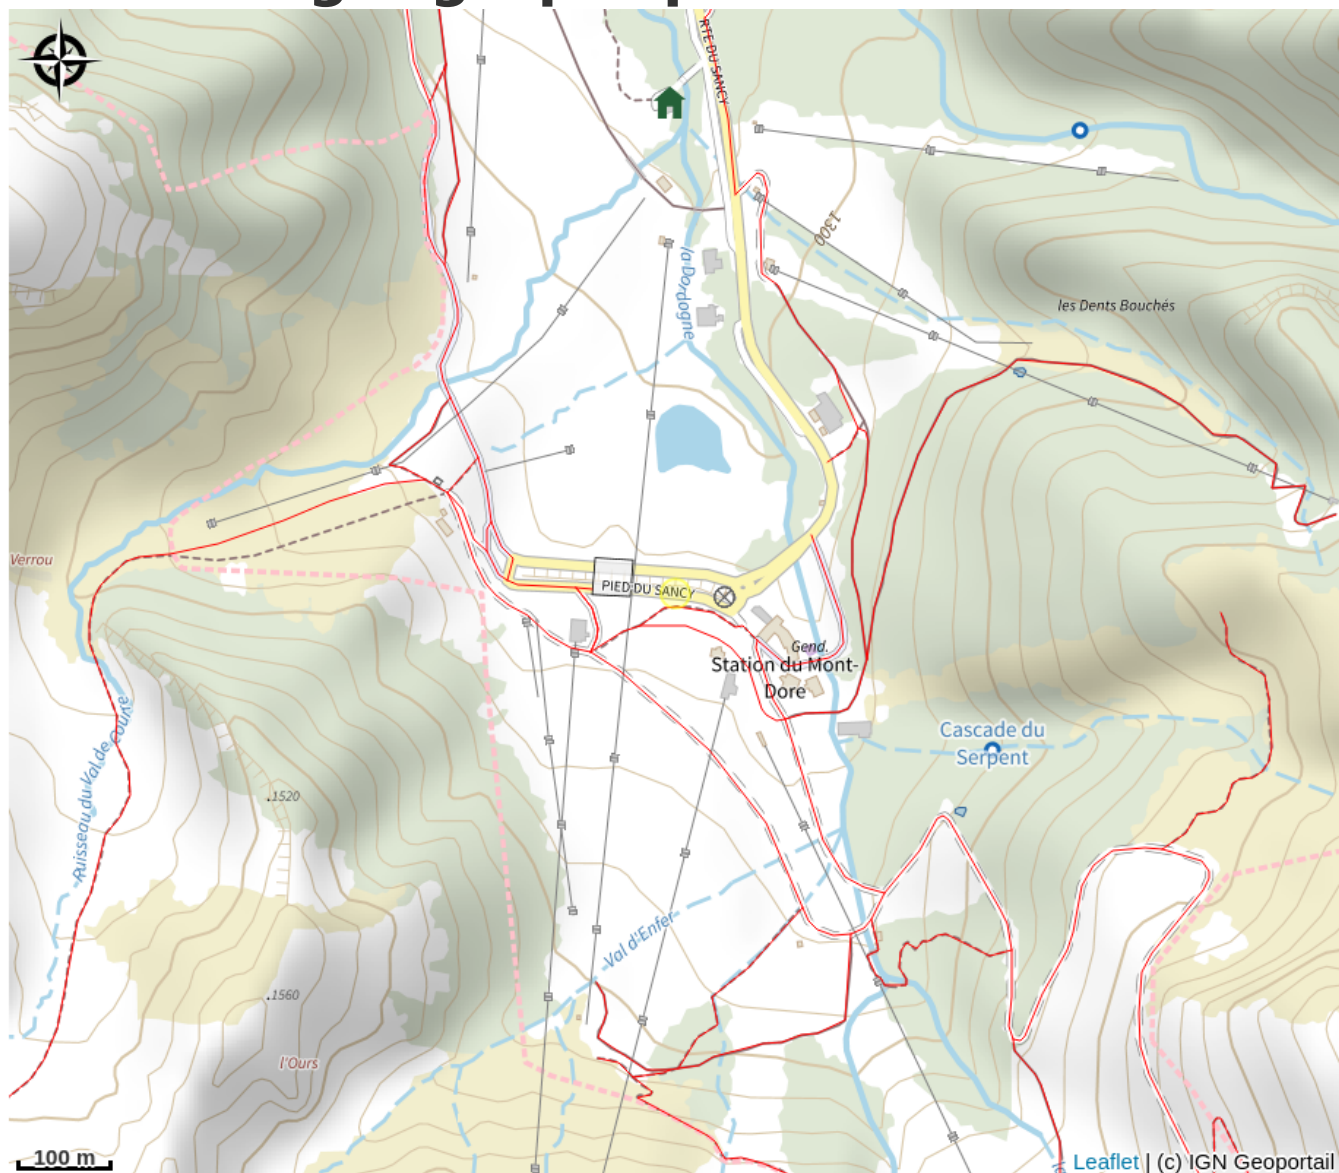

Ouverture:

Du 01/01 au 31/12/2024, tous les jours.

Activités sur réservation.

Situation géographique

Toutes les infos pratiques

Contact

Massif du Sancy

63240 Mont-Dore