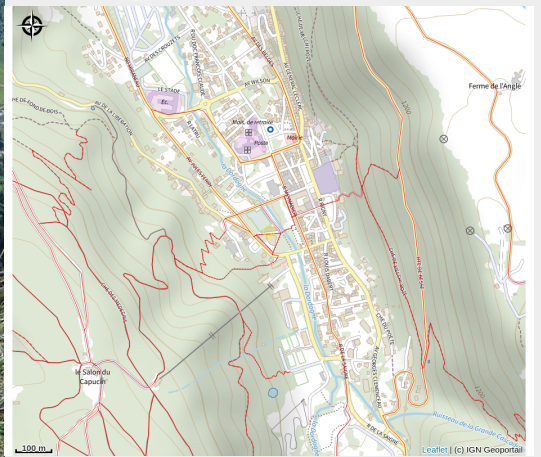

En été : Sorties à thème : faune, flore, orpillage, lumières du soir.

En hiver : sorties raquettes accompagnées, balades et randonnées, lumières du soir.

Infos pratiques

Catégorie : Sorties accompagnées

Catégorie : Activités sportives