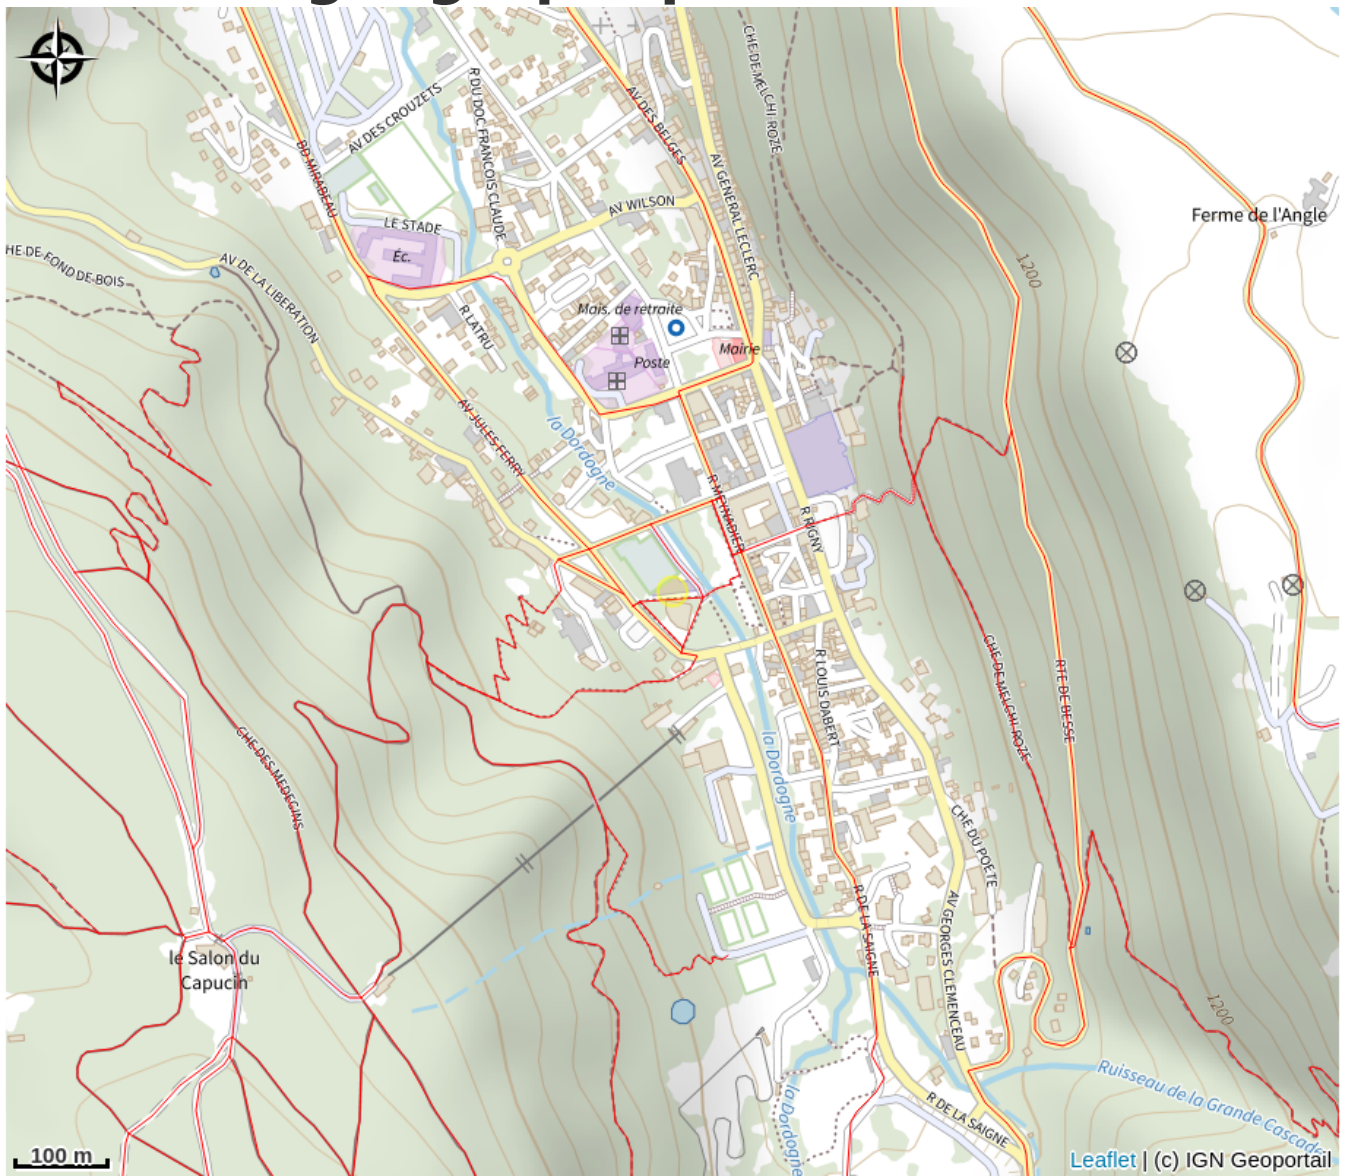

Printemps / été / automne

Sorties pédestres à thème, découverte du massif (volcans, faune, flore), sortie orpillage, randonnée au lac de Guéry.

En hiver

Durant toute la saison d'hiver, sorties raquettes accompagnées, des balades accessibles à tous vous permettant de découvrir nos paysages enneigés.

## **Ouverture:**

Du 01/01 au 31/12/2024, tous les jours.

# Situation géographique