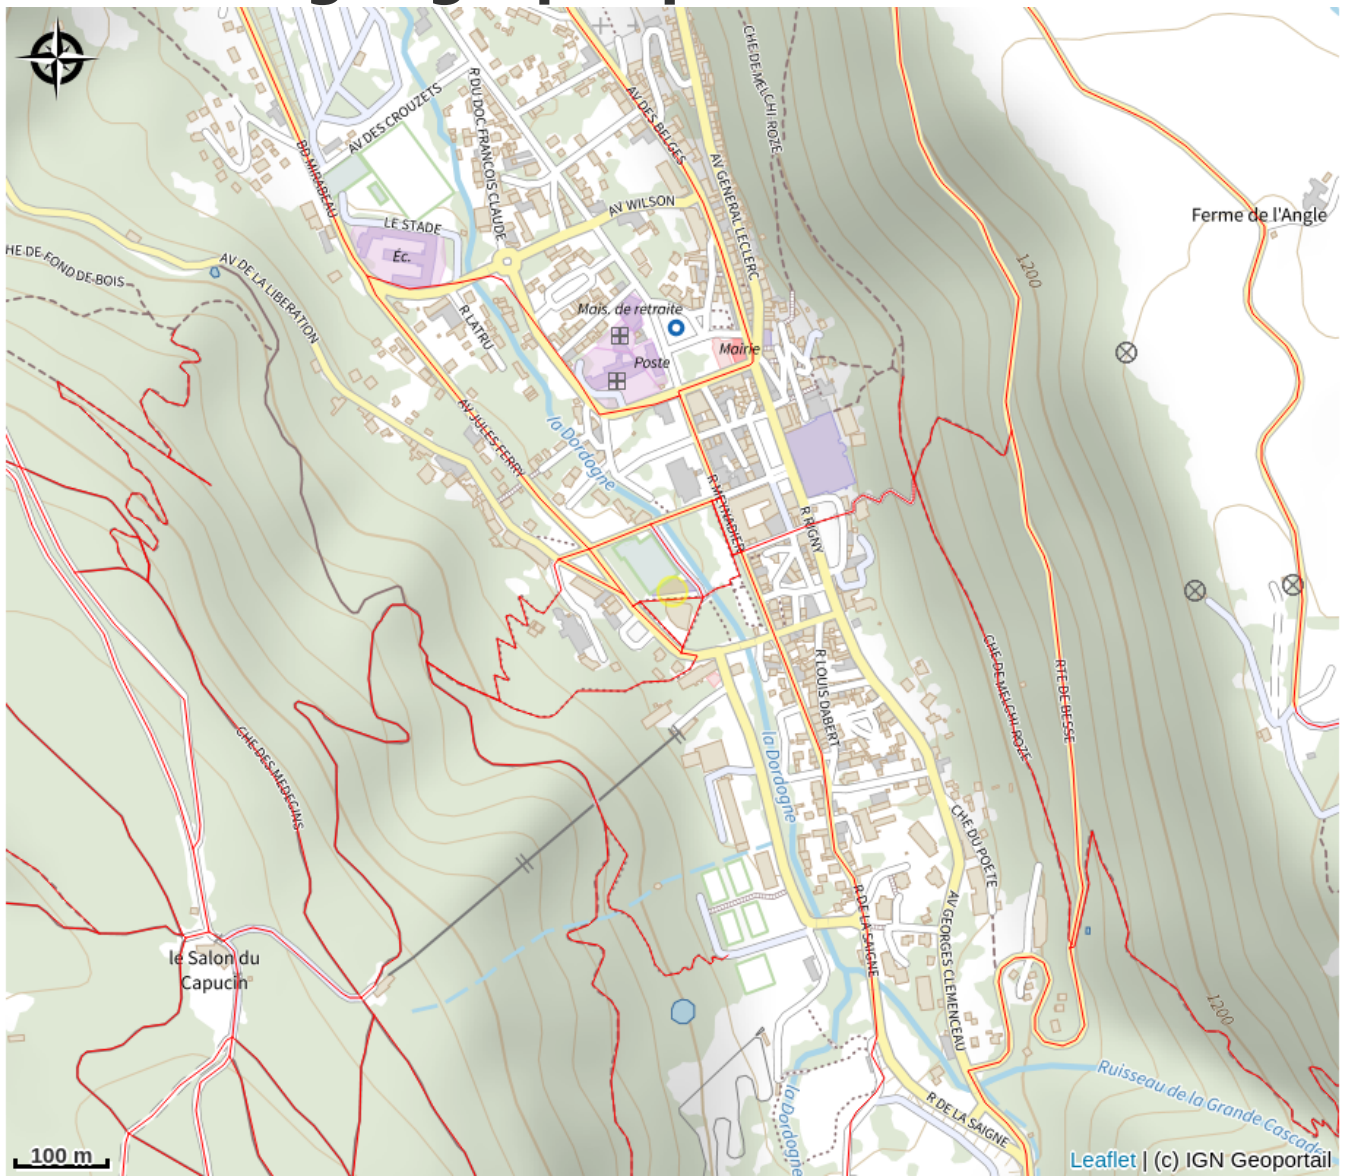

Situation géographique