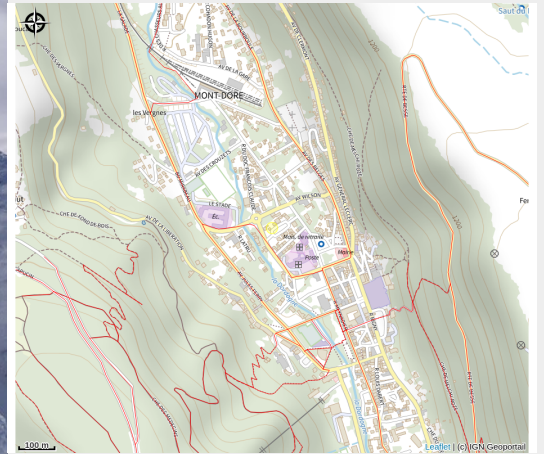

Bureau des Guides d'Auvergne - Alpinisme

Monts Dore

Crédit photo : alpinisme dans le sancy (@bureau guide auvergne)

*Oui on pratique l'Alpinisme en Auvergne !
Avec un Guide de Haute Montagne
venez faire une petite initiation à
l'utilisation du matériel suivie d'un
parcours de découverte dans les
couloirs ou sur les arêtes du Massif du
Sancy.*

Infos pratiques

Catégorie : Sorties accompagnées

Catégorie : Activités sportives

Description

Débutants ou débrouillés, initiation ou pratique régulière. Pour 1 ou 2 personnes, ou en petit groupe.

Ouverture: