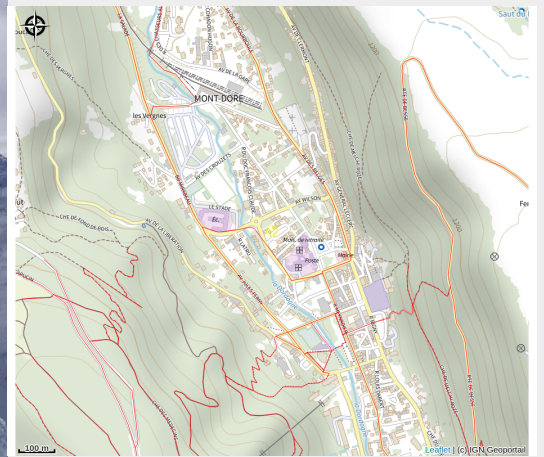

Bureau des Guides d'Auvergne - Alpinisme

Monts Dore

Crédit photo : alpinisme dans le sancy (@bureau guide auvergne)

*Oui on pratique l'Alpinisme en Auvergne !
Avec un Guide de Haute Montagne
venez faire une petite initiation à
l'utilisation du matériel suivie d'un
parcours de découverte dans les
couloirs ou sur les arêtes du Massif du
Sancy.*

Infos pratiques

Catégorie : Sorties accompagnées

Catégorie : Activités sportives

Description

Débutants ou débrouillés, initiation ou pratique régulière. Pour 1 ou 2 personnes, ou en petit groupe.

Ouverture: