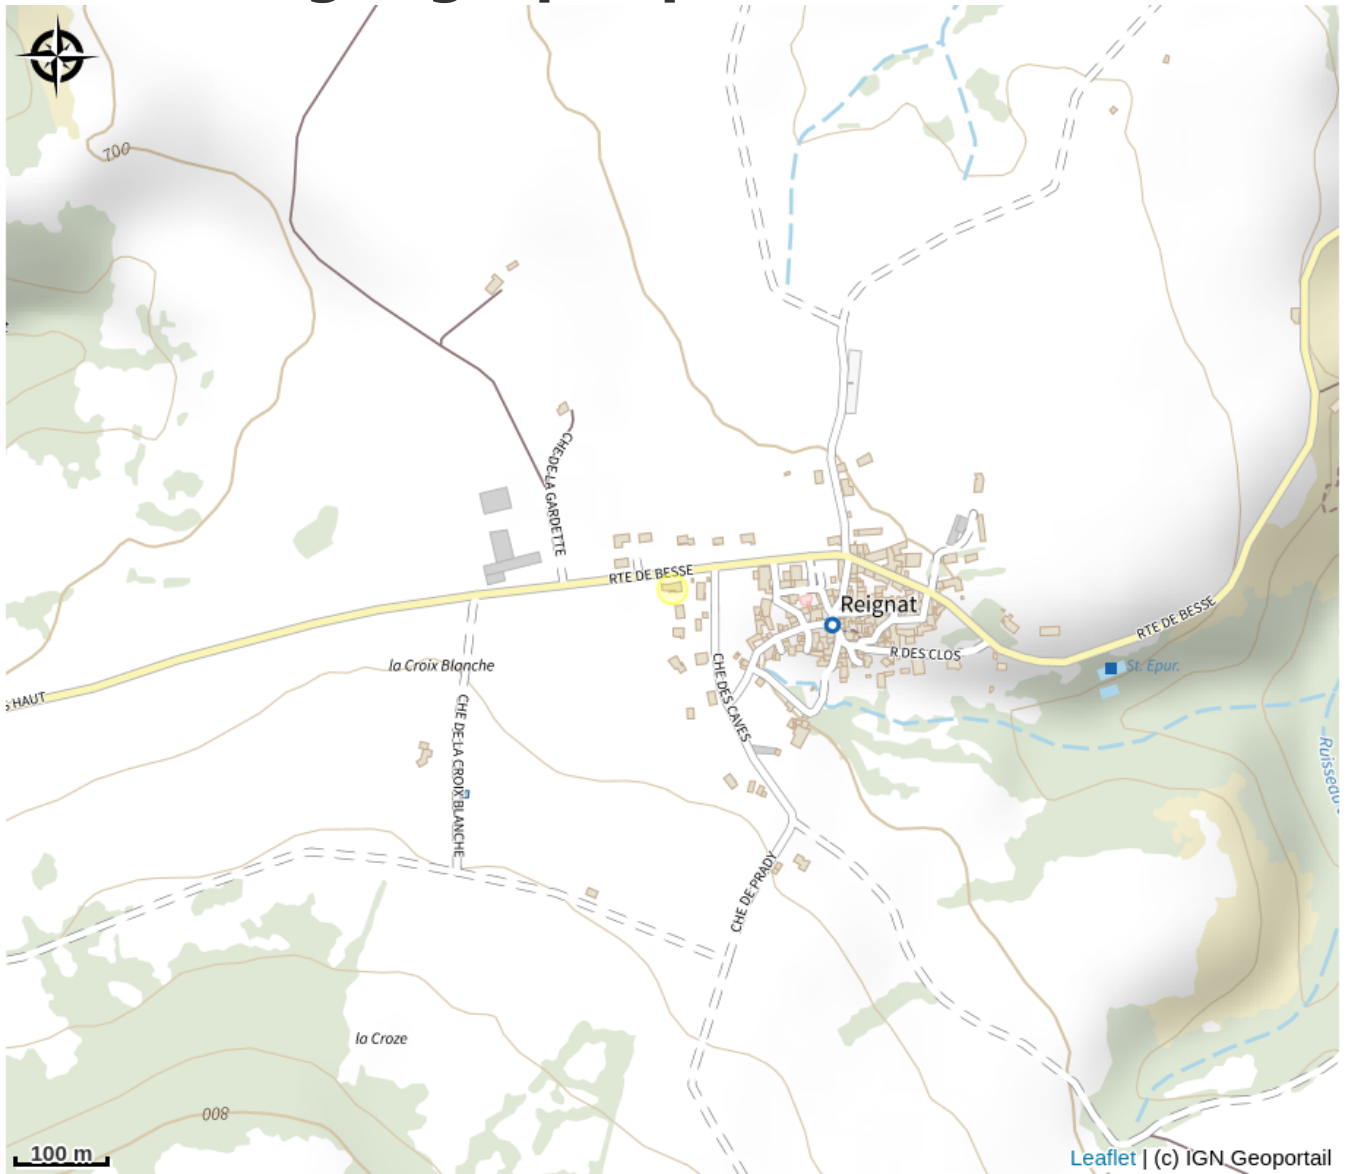

Nous consulter.

Situation géographique

Toutes les infos pratiques

Contact

Chemin de Couleyras

La font de l'arbre

63870 Orcines

Tél. 07 86 84 98 76