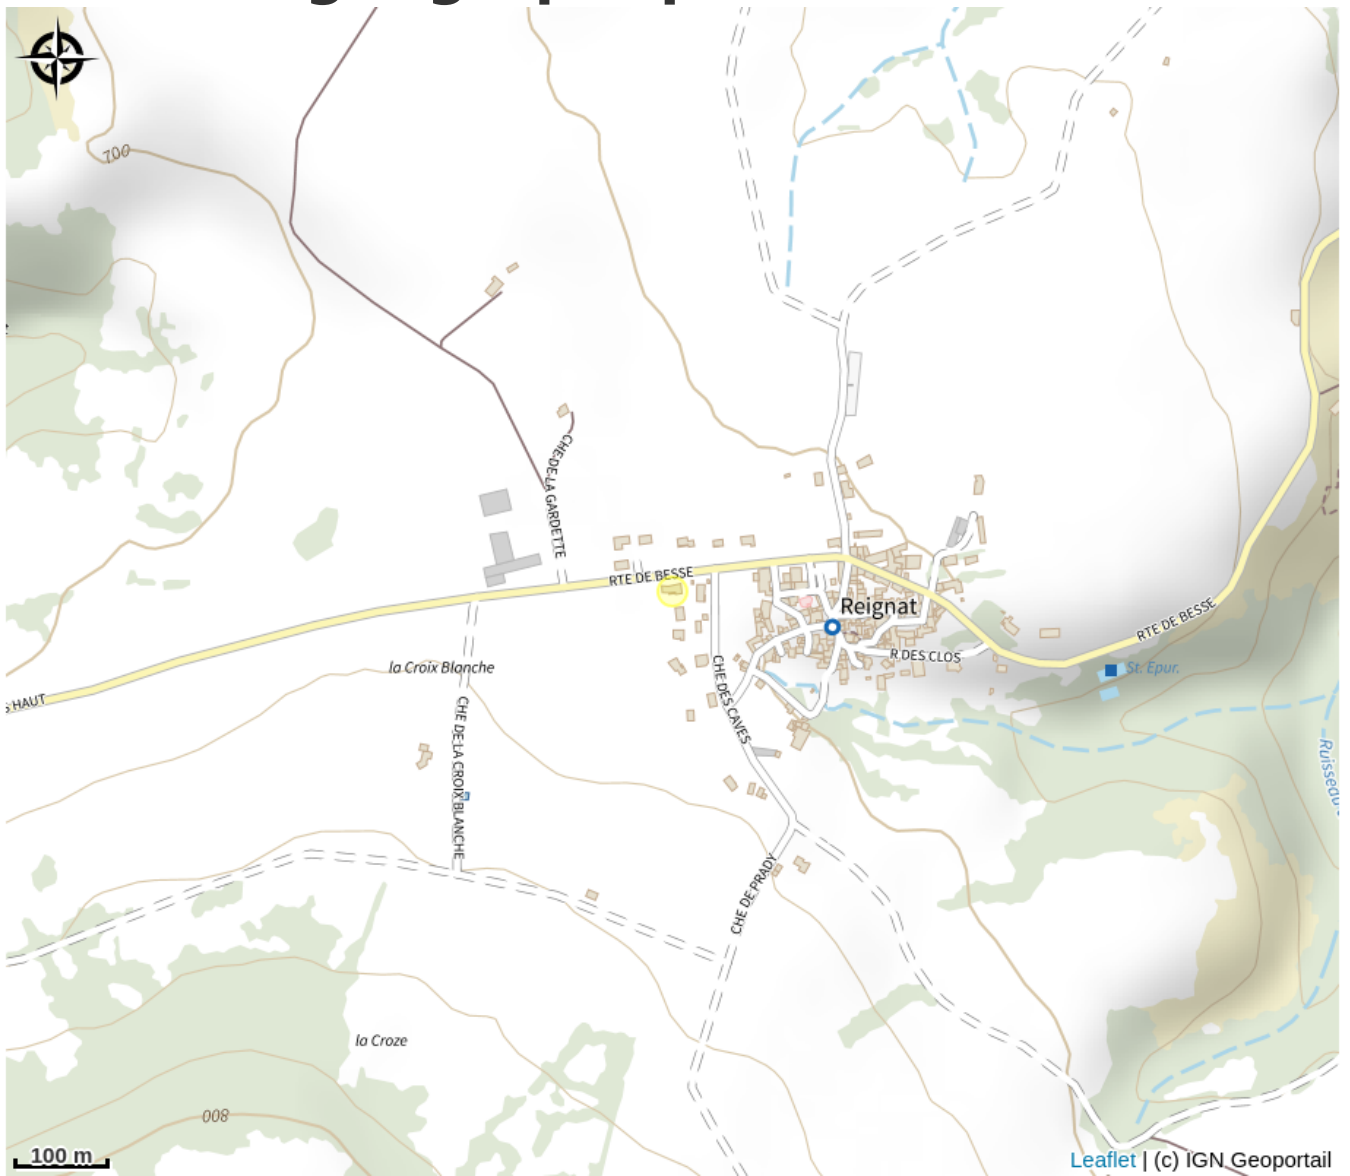

Nous consulter.

Situation géographique

Toutes les infos pratiques

Contact

Chemin de Couleyras

La font de l'arbre

63870 Orcines

Tél. 07 86 84 98 76