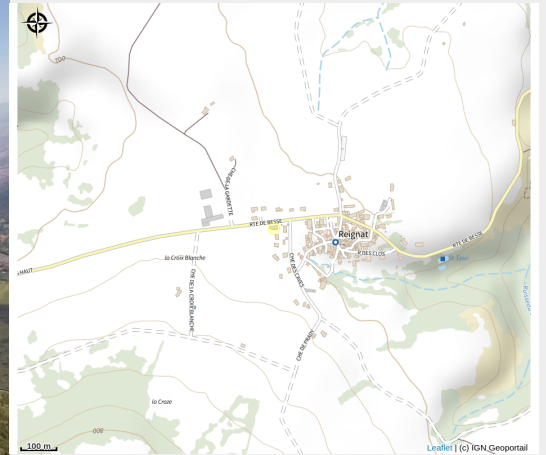

Air Dômes Parapente vols au sommet du Puy de Dôme

Crédit photo : airdomes parapente (@airdomes-parapente)

Évadez-vous avec douceur en biplace parapente du sommet du Puy-de-Dôme et venez découvrir la magie du vol libre en survolant comme un oiseau la majestueuse Chaîne des Puys. La vue panoramique est exceptionnelle !

Infos pratiques

Catégorie : Sorties accompagnées

Catégorie : Activités sportives

Description

Avec nos différentes formules, nous mettrons toute notre énergie pour réaliser le vol de vos rêves.

Ouverture:

Toute l'année, tous les jours.

Nous consulter.

Situation géographique

Toutes les infos pratiques

Contact

Chemin de Couleyras

La font de l'arbre

63870 Orcines

Tél. 07 86 84 98 76