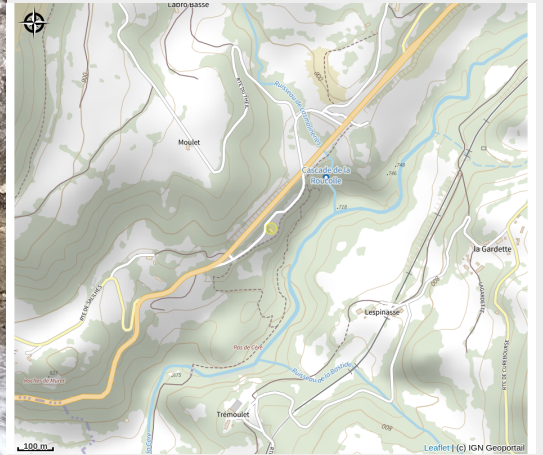

Canyoning avec Escale Verticale

Monts du Cantal

Crédit photo : escale verticale

Plongez au cœur des rivières sauvages du Massif Cantalien ! Faites de vos vacances une expérience inoubliable. Débutant ou expert, seul ou en famille, un moniteur vous accompagne sur des parcours adaptés à vos attentes et à votre niveau.

Infos pratiques

Catégorie : Sorties accompagnées

Catégorie : Activités sportives

Description

Réservation indispensable auprès d'Escale Verticale.

Ouverture:

Du 01/01 au 31/12, tous les jours.

Sous réserve de conditions météo favorables.