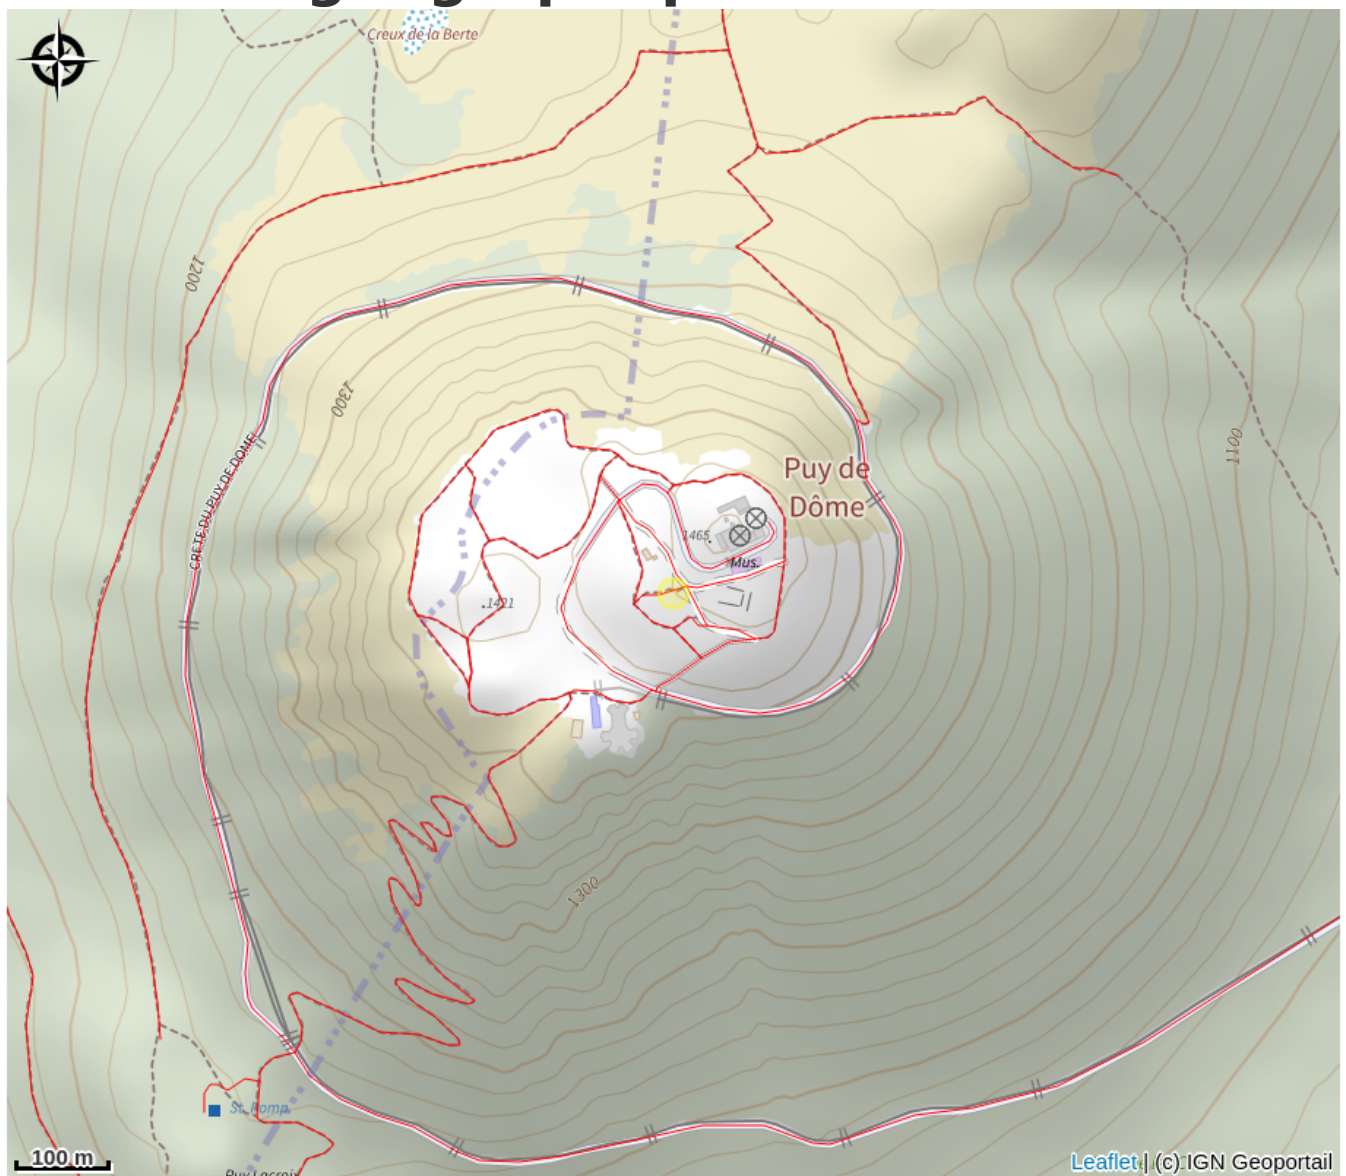

Situation géographique