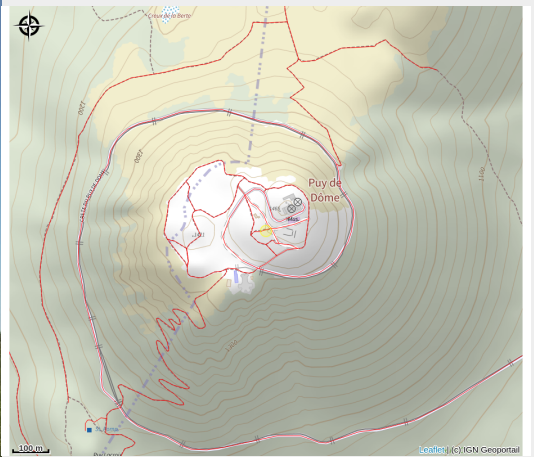

Aéroparapente vols au sommet du puy de Dôme

Monts Dômes

parapente.fr

Crédit photo : Envol (Aéroparapente)

Nous sommes heureux de pouvoir vous proposer nos vols en parapente. Vol découverte, performance, handi'care en parapente biplace du sommet du puy de Dôme, volcan culminant la chaîne des Dômes. Sur réservation tous les jours et tout public.

Infos pratiques

Catégorie : Sorties accompagnées

Catégorie : Activités sportives

Description

Vol biplace découverte :

Le moniteur prend contact avec son passager et fait un briefing d'une dizaine de minutes.

Vol performance :

Le vol performance est un vol plus poussé. L'objectif de ce vol est de profiter de conditions aérologiques généreuses. Le temps de vol est d'au moins une demie heure afin d'avoir le temps d'exploiter les ascendances du jour. Il est alors question de monter le plus haut possible afin de pouvoir s'écarter du sommet du puy de Dôme et ainsi survoler les autres cratères de la chaîne.