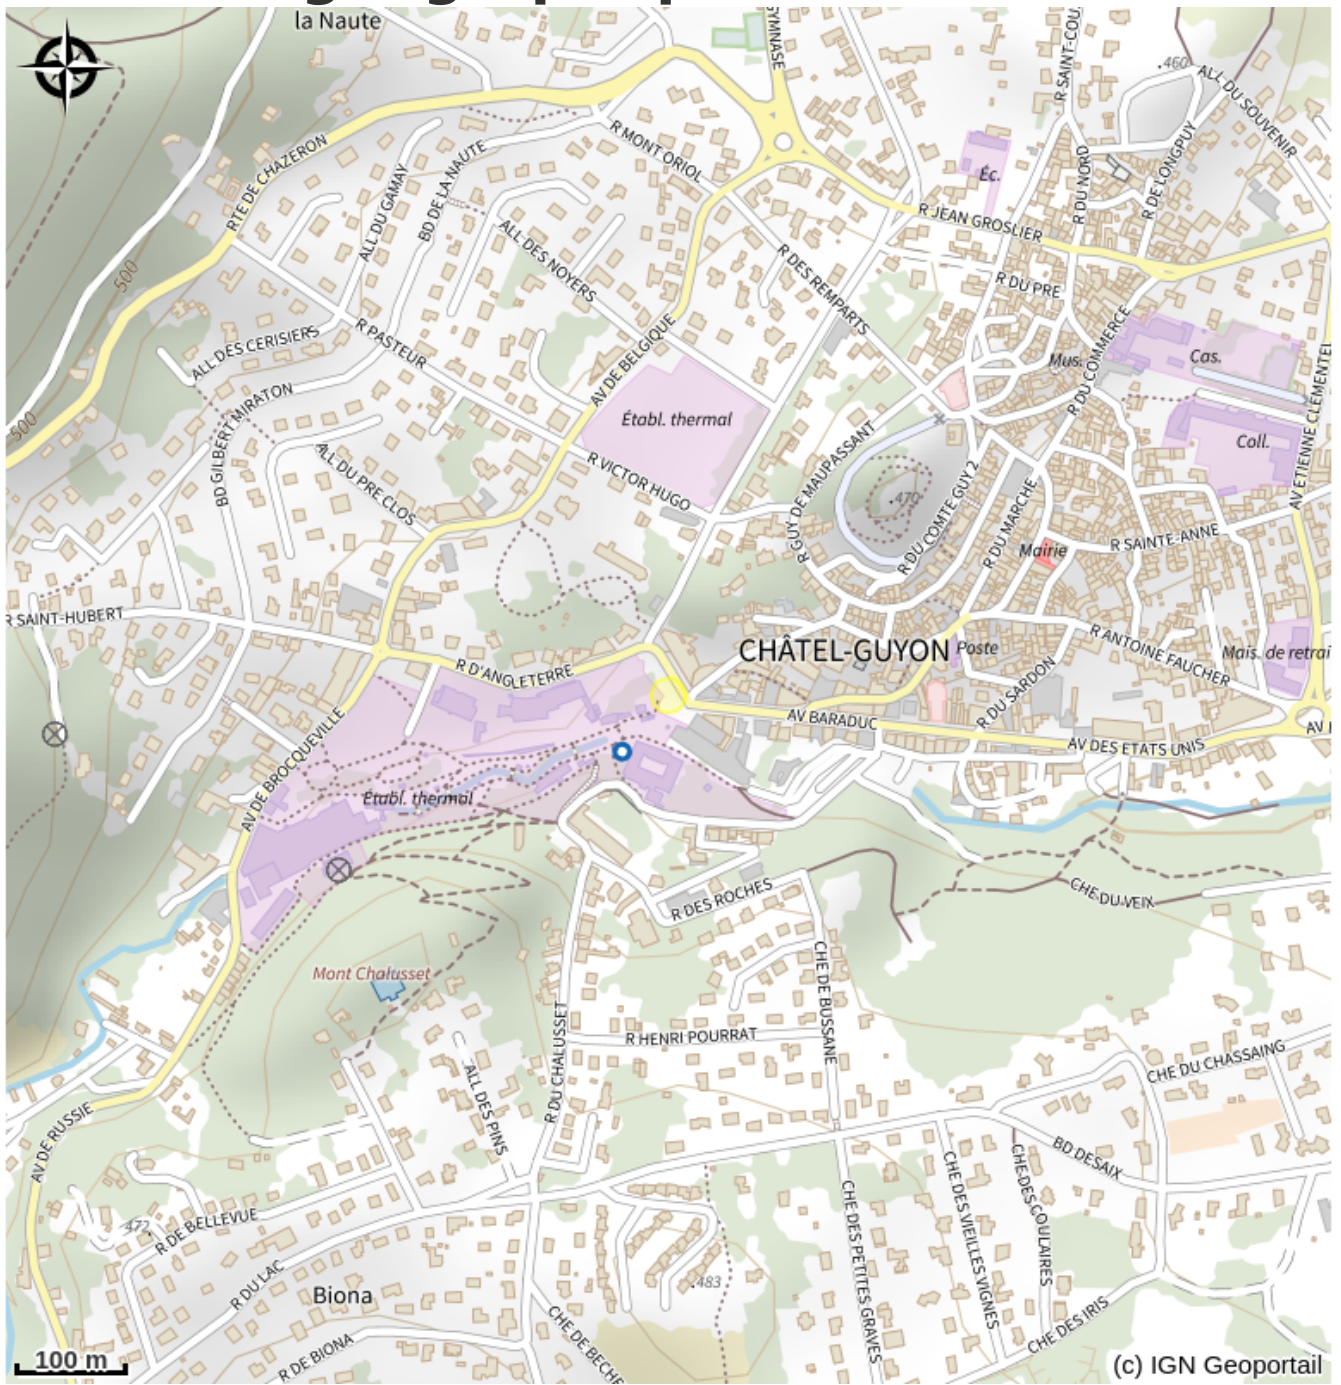

# Situation géographique

### Prochaine date:

Du 01/01 au 31/12

Ouverture le dimanche de 8h à 12h30.