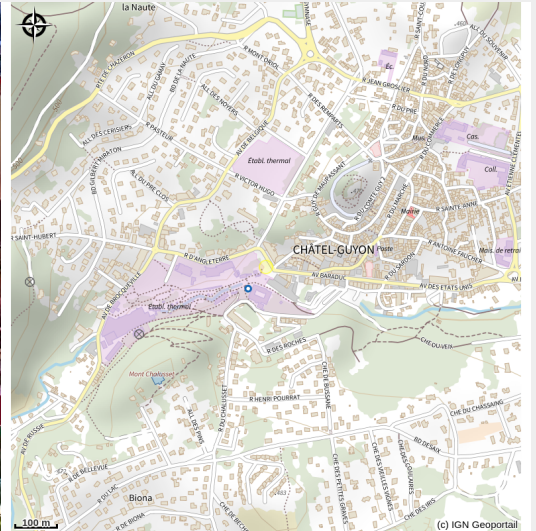

# Marché hebdomadaire de Châtel-Guyon

Monts Dômes

Crédit photo : Marché Châtel-Guyon (Fred Muroi / Mairie de Châtel-Guyon)

*De nombreux stands vous attendent :  
alimentation, vêtements, artisanat,  
produits locaux...*

# Situation géographique

### Prochaine date:

Du 01/01 au 31/12

Ouverture le dimanche de 8h à 12h30.