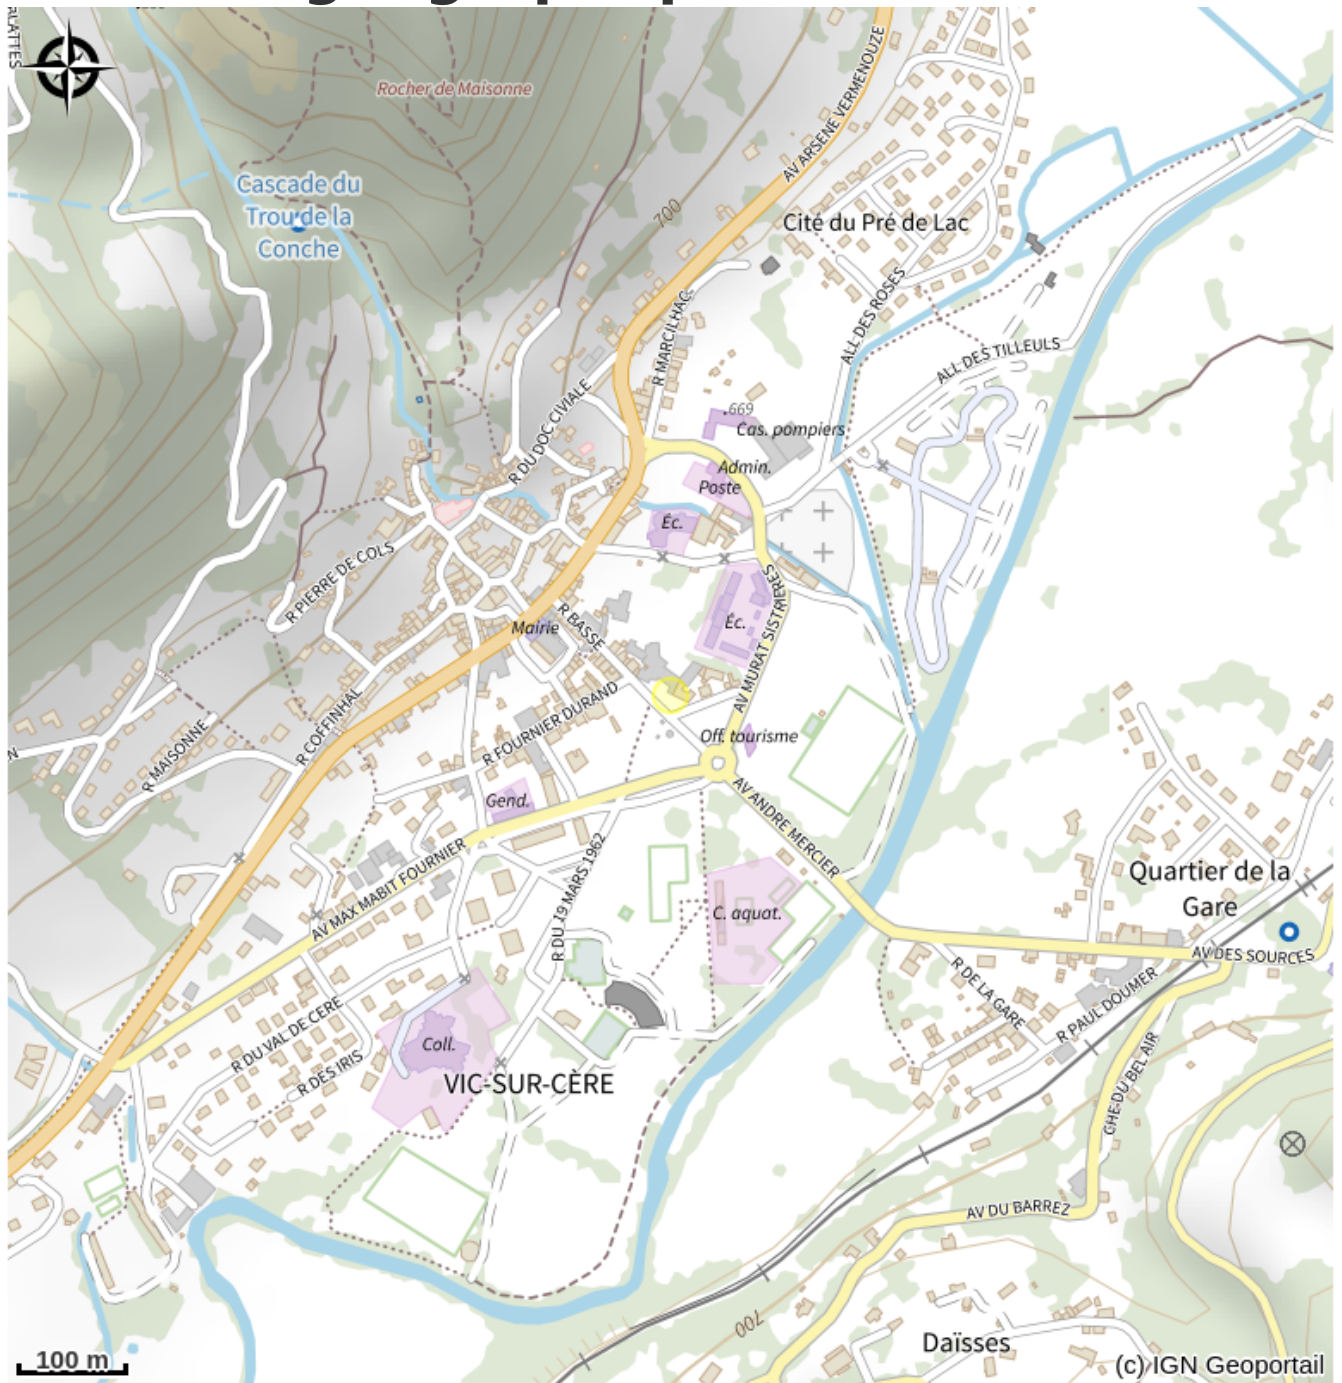

# Description

Ouvert de mai au à fin septembre, fermé le dimanche soir et le lundi sauf en juillet août, ouvert tous les jours.

## Ouverture:

Du 05/05 au 30/09/2024, tous les jours.

Du 30/08 au 30/09 fermé les midis sauf samedi et dimanche, et ouvert en soirée.

# Situation géographique

### Ouverture:

Du 10/06 au 28/09.

Fermé le lundi.

Fermetures hebdomadaires = dimanche soir et lundi en basse saison . Août fermé le lundi midi - Septembre : ouvert tous les soirs + vendredi/samedi/dimanche midi  
Réservation obligatoire.