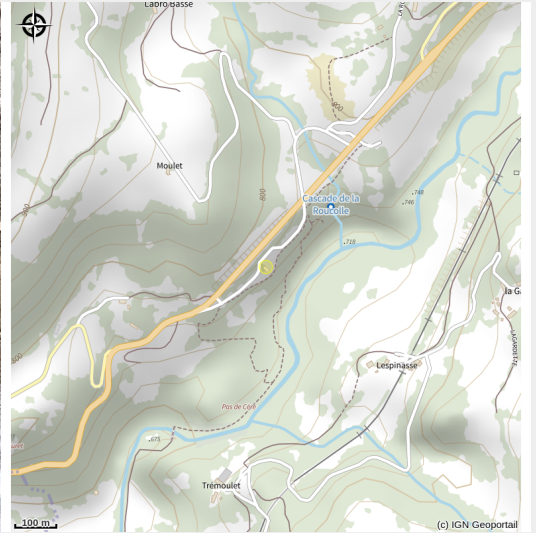

Canyoning avec Escale Verticale

Monts du Cantal

Crédit photo : escale verticale

Plongez au cœur des rivières sauvages du Massif Cantalien ! Faites de vos vacances une expérience inoubliable. Débutant ou expert, seul ou en famille, un moniteur vous accompagne sur des parcours adaptés à vos attentes et à votre niveau.

Infos pratiques

Categorie : Agenda

Catégorie : Activités sportives

Description

Réservation indispensable auprès d'Escale Verticale.

Ouverture:

Du 01/01 au 31/12, tous les jours.

Sous réserve de conditions météo favorables.

Prochain évènement du 1/1/2021 au 31/12/2021

Situation géographique

Toutes les infos pratiques

Informations pratiques

Ouverture:

Du 01/01 au 31/12, tous les jours.

Sous réserve de conditions météo favorables.