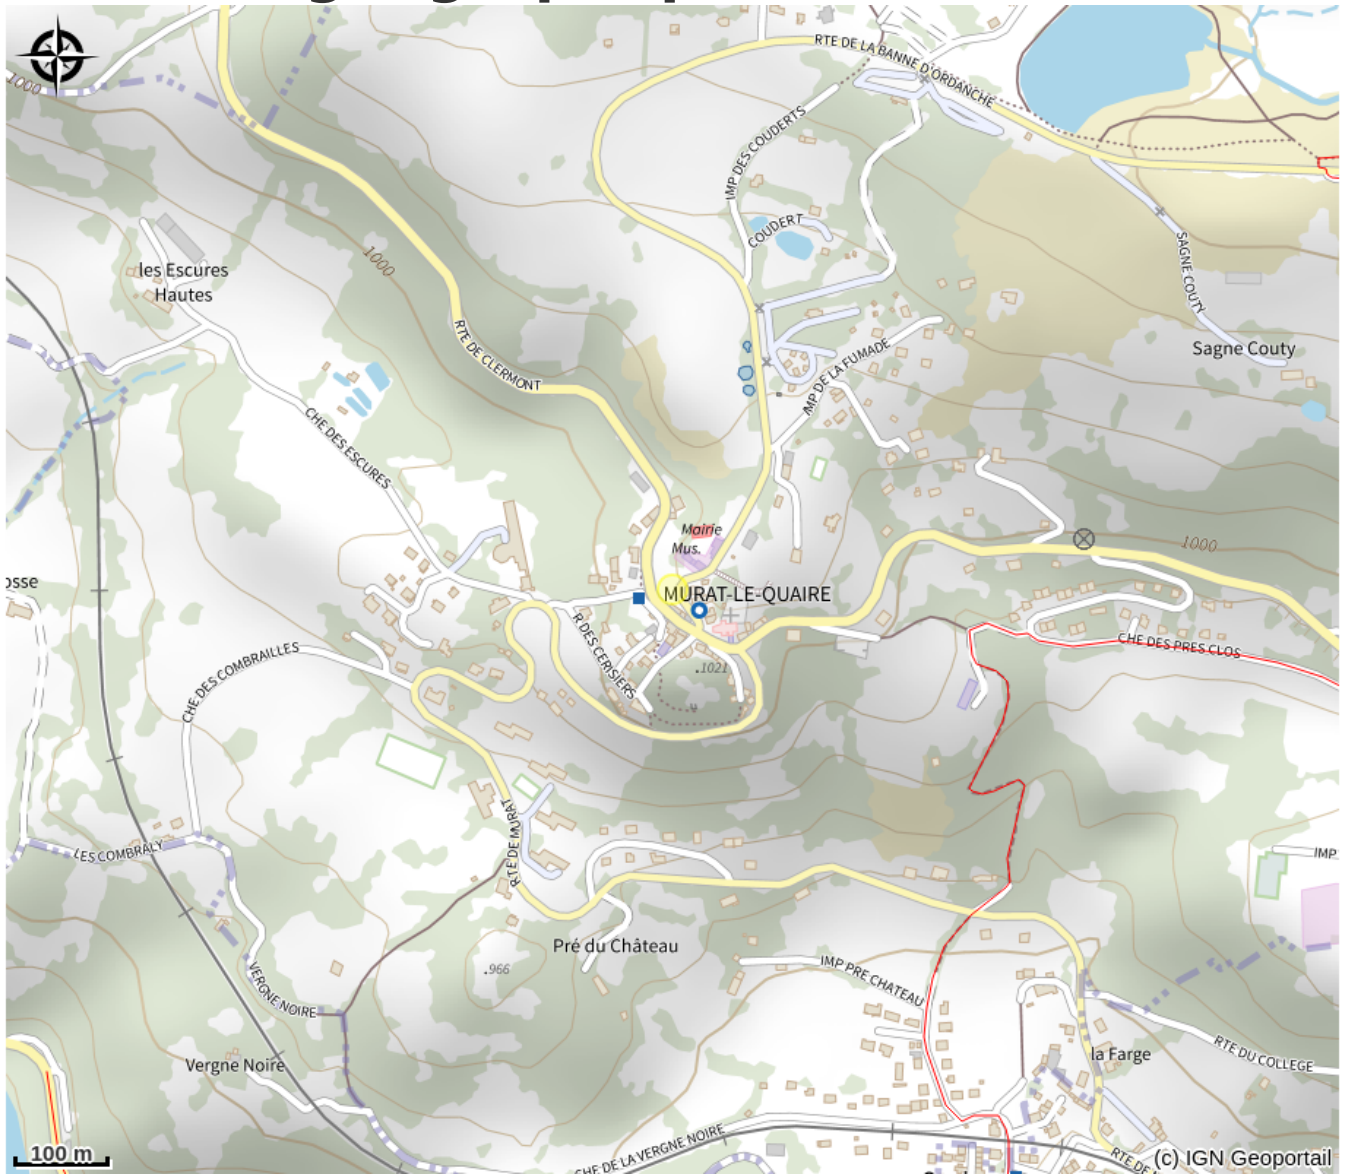

## Ouverture:

Du 02/04 au 03/06/2023.

Fermé le lundi.

De 10h à 12h et de 14h à 18h.

- Dimanche 23 avril à 14h : visite commentée + démonstration.
- Samedi 13 mai à 14h : visite commentée + atelier.
- Samedi 3 juin à 14h : visite commentée + vide atelier.

Prochain évènement du 2/4/2023 au 3/6/2023

# Situation géographique